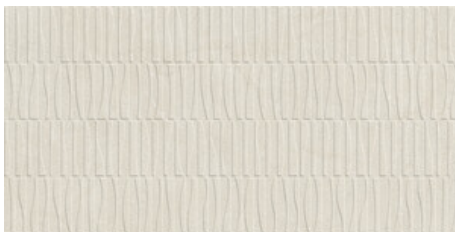

MULAN IVORY MATE 60x120 SL RC
G.208 | MATE | Pasta Neutra
Rectificado.