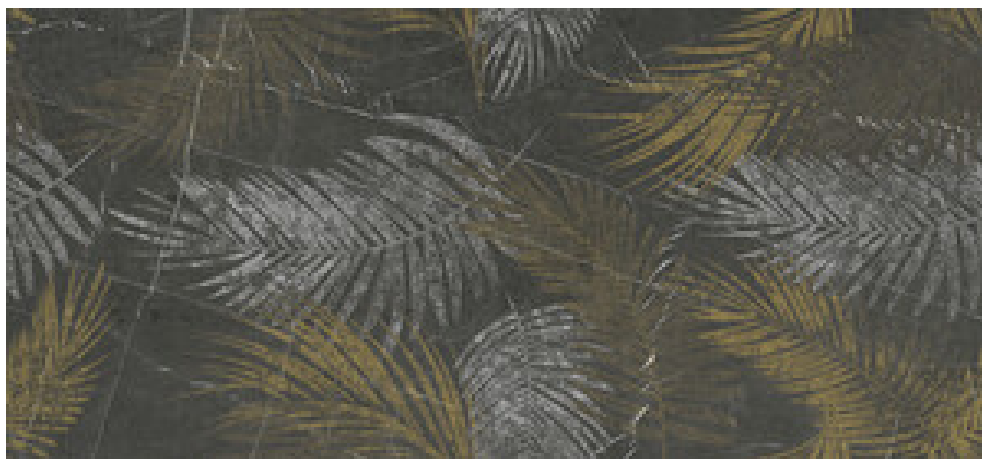

Serie **Xlife Art**

120x260 RC / 48"x103"

120x260 Rc / 48"x103"

XLIFE ART EXOTIC DIAMOND GOLD
PULIDO 120X260 RC
SP2600 | PULIDO |
Rectificado.

XLIFE ART EXOTIC MARQUINA
PULIDO 120X260 RC
SP2600 | PULIDO |
Rectificado.

XLIFE ART EXOTIC STATALE
BLACK MATE 120X260 RC
SP2600 | MATE |
Rectificado.

XLIFE ART EXOTIC STATUARIO
PULIDO 120X260 RC
SP2600 | PULIDO |
Rectificado.

XLIFE ART JUNGLE WHITE MATE

120X260 RC
SP2500 | MATE |
Rectificado.