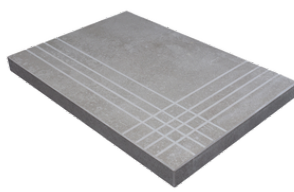

PELDAÑO ANGULO GRADONE RECTO 23X120
| 23X120 / 9"x48"