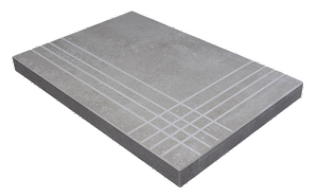

PELDAÑO ANGULO GRADONE RECTO 30X120
| 30X120 / 12"x48"