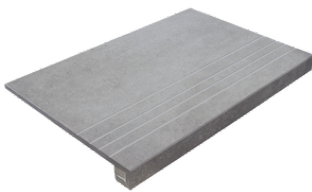

**PELDAÑO ANGULO ROMO 23X120**  
| 23X120 / 9"x48"

**PELDAÑO ANGULO ROMO 30X120**  
| 30X120 / 12"x48"

**PELDAÑO ANGULO ROMO 22,5X90**  
| 22,5X90 / 9"x36"

**PELDAÑO GRADONE RECTO 23X120**  
| 23X120 / 9"x48"