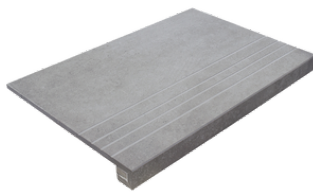

PELDAÑO GRADONE RECTO 22,5X90
| 22,5X90 / 9"x36"