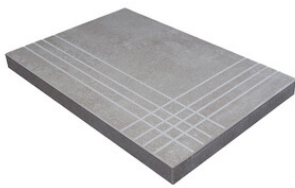

Serie **Vasey**

30x120 XS / 12"x48"

30x120 Xs / 12"x48"

MAPLE MATE 30X120 XS
G.75 | MATE | Pasta Neutra

OAK MATE 30X120 XS
G.75 | MATE | Pasta Neutra

Peldaños Técnicos

Porcelánico

RODAPIÉ 10X60
| 30X120 / 12"x48"

PELDAÑO ROMO 30X120
| 30X120 / 12"x48"

PELDAÑO ANGULO ROMO 30X120
| 30X120 / 12"x48"

PELDAÑO GRADONE RECTO 30X120
| 30X120 / 12"x48"

PELDAÑO ANGULO GRADONE RECTO 30X120
| 30X120 / 12"x48"

Galería