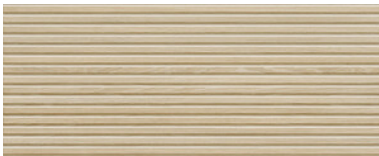

# Serie **Valkiria**

30x75 RC PB / 12"x30"

**30x75 Rc Pb / 12"x30"**

**MAPLE MATE 30x75 RC PB**  
G.132 | MATE | Pasta Blanca  
Rectificado.

**OAK MATE 30x75 RC PB**  
G.132 | MATE | Pasta Blanca  
Rectificado.

**ESIR MAPLE MATE 30x75 RC PB**  
G.133 | MATE | Pasta Blanca  
Rectificado.

**ESIR OAK MATE 30x75 RC PB**  
G.133 | MATE | Pasta Blanca  
Rectificado.

**ROBLOX MAPLE MATE 30x75 RC PB**  
G.133 | MATE | Pasta Blanca  
Rectificado.

**ROBLOX OAK MATE 30x75 RC PB**  
G.133 | MATE | Pasta Blanca  
Rectificado.

Galería