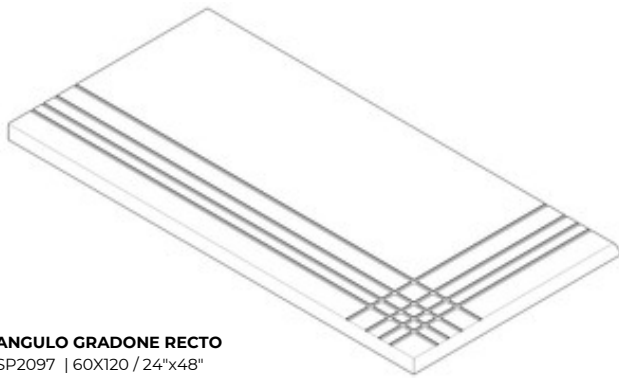

ANGULO GRADONE RECTO

SP2097 | 60X120 / 24"x48"