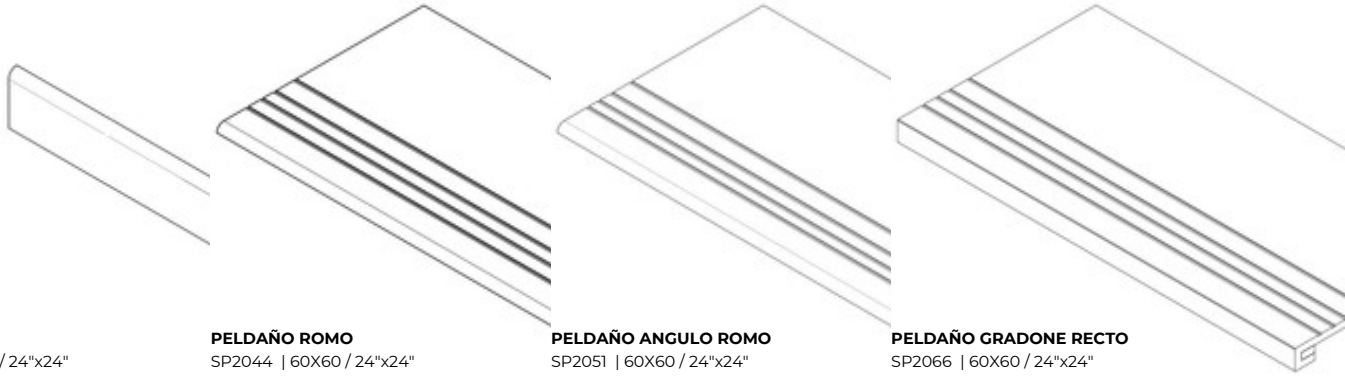

# Serie **VALDIVIA**

60x120 / 24"x48"

60x60 / 24"x24"

45x45 / 18"x18"

**60x120 / 24"x48"**

---

**VALDIVIA BR. RECT.**  
G.84 | PORCELANICO | BRILLO | Pasta Neutra  
Rectificado.

**60x60 / 24"x24"**

---

**VALDIVIA BR.**  
G.109 | PORCELANICO | BRILLO | Pasta Neutra

**VALDIVIA BR. RECT.**  
G.97 | PORCELANICO | BRILLO | Pasta Neutra  
Rectificado.

**45x45 / 18"x18"**

---

**VALDIVIA**  
G.9 | GRES | BRILLO | Pasta Roja

## Peldaños Técnicos

Porcelánico

**RODAPIÉ**

SP2017 | 60X60 / 24"x24"  
SP2019 | 60X120 / 24"x48"

**PELDAÑO ROMO**

SP2044 | 60X60 / 24"x24"  
SP2061 | 60X120 / 24"x48"

**PELDAÑO ANGULO ROMO**

SP2051 | 60X60 / 24"x24"  
SP2063 | 60X120 / 24"x48"