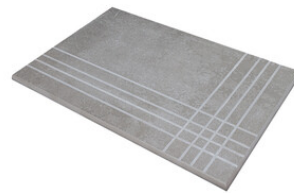

# Serie **Tuscany**

75x150 RC / 30"x59"  
60x120 RC / 24"x48"

75x150 Rc / 30"x59"

**CREAM PULIDO 75X150 RC**  
G.200 | PULIDO | Pasta Neutra  
Rectificado.

**PEARL PULIDO 75X150 RC**  
G.200 | PULIDO | Pasta Neutra  
Rectificado.

**RODAPIÉ 10X60**  
| 60X120 / 24"x48"

**RODAPIÉ 11X75 PULIDO**  
| 75X150 / 30"x59"

**PELDAÑO ROMO 60X60**  
| 60X60 / 24"x24"

**PELDAÑO ROMO 60X120**  
| 60X120 / 24"x48"

**PELDAÑO ANGULO ROMO 60X60**  
| 60X60 / 24"x24"

**PELDAÑO ANGULO ROMO 60X120**  
| 60X120 / 24"x48"

**PELDAÑO GRADONE RECTO 60X60**  
| 60X60 / 24"x24"

**PELDAÑO GRADONE RECTO 60X120**  
| 60X120 / 24"x48"

**PELDAÑO ANGULO GRADONE RECTO 60X60**  
| 60X60 / 24"x24"