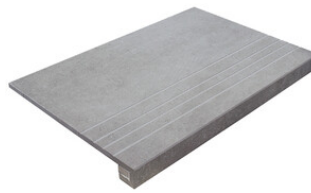

**RODAPIÉ 10X60**  
| 60X120 / 24"x48"

**RODAPIÉ 11X75 PULIDO**  
| 75X150 / 30"x59"

**PELDAÑO ROMO 60X60**  
| 60X60 / 24"x24"

**PELDAÑO ROMO 60X120**  
| 60X120 / 24"x48"

**PELDAÑO ANGULO ROMO 60X60**  
| 60X60 / 24"x24"

**PELDAÑO ANGULO ROMO 60X120**  
| 60X120 / 24"x48"

**PELDAÑO GRADONE RECTO 60X60**  
| 60X60 / 24"x24"

**PELDAÑO GRADONE RECTO 60X120**  
| 60X120 / 24"x48"

**PELDAÑO ANGULO GRADONE RECTO 60X60**  
| 60X60 / 24"x24"