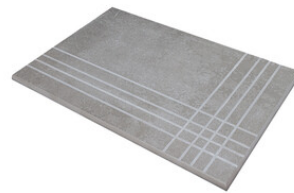

HEXAGON CREAM BRILLO 26x27
SP2051 | BRILLO |

Peldaños Técnicos

Porcelánico

RODAPIÉ 10X60 PULIDO
| 60X120 / 24"x48"

RODAPIÉ 7,5X60
| 60X60 / 24"x24"

RODAPIÉ 10X60
| 60X120 / 24"x48"

RODAPIÉ 11X75 PULIDO
| 75X150 / 30"x59"

PELDAÑO ROMO 60X60
| 60X60 / 24"x24"

PELDAÑO ROMO 60X120
| 60X120 / 24"x48"

PELDAÑO ANGULO ROMO 60X60
| 60X60 / 24"x24"

PELDAÑO ANGULO ROMO 60X120
| 60X120 / 24"x48"

PELDAÑO GRADONE RECTO 60X60
| 60X60 / 24"x24"