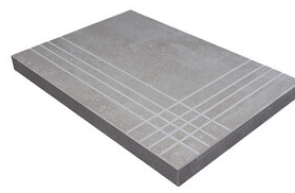

Serie **Tuscany**

75x150 RC / 30"x59"
60x120 RC / 24"x48"

75x150 Rc / 30"x59"

CREAM PULIDO 75X150 RC
G.200 | PULIDO | Pasta Neutra
Rectificado.

PEARL PULIDO 75X150 RC
G.200 | PULIDO | Pasta Neutra
Rectificado.

HEXAGON CREAM BRILLO 26X27
SP2051 | BRILLO |

Peldaños Técnicos

Porcelánico

RODAPIÉ 10X60 PULIDO
| 60X120 / 24"x48"

RODAPIÉ 7,5X60
| 60X60 / 24"x24"

RODAPIÉ 10X60
| 60X120 / 24"x48"

RODAPIÉ 11X75 PULIDO
| 75X150 / 30"x59"

PELDAÑO ROMO 60X60
| 60X60 / 24"x24"

PELDAÑO ROMO 60X120
| 60X120 / 24"x48"

PELDAÑO ANGULO ROMO 60X60
| 60X60 / 24"x24"

PELDAÑO ANGULO ROMO 60X120
| 60X120 / 24"x48"

PELDAÑO GRADONE RECTO 60X60
| 60X60 / 24"x24"

PELDAÑO GRADONE RECTO 60X120
| 60X120 / 24"x48"

PELDAÑO ANGULO GRADONE RECTO 60X60
| 60X60 / 24"x24"

PELDAÑO ANGULO GRADONE RECTO 60X120
| 60X120 / 24"x48"

Galería