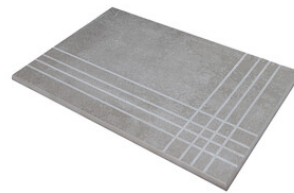

Serie **Tuscany**

75x150 RC / 30"x59"
60x120 RC / 24"x48"

75x150 Rc / 30"x59"

CREAM PULIDO 75X150 RC
G.200 | PULIDO | Pasta Neutra
Rectificado.

PEARL PULIDO 75X150 RC
G.200 | PULIDO | Pasta Neutra
Rectificado.

HEXAGON CREAM BRILLO 26X27
SP2051 | BRILLO |

Peldaños Técnicos

Porcelánico

RODAPIÉ 10X60 PULIDO
| 60X120 / 24"x48"

RODAPIÉ 7,5X60
| 60X60 / 24"x24"

RODAPIÉ 10X60
| 60X120 / 24"x48"

RODAPIÉ 11X75 PULIDO
| 75X150 / 30"x59"

PELDAÑO ROMO 60X60
| 60X60 / 24"x24"

PELDAÑO ROMO 60X120
| 60X120 / 24"x48"

PELDAÑO ANGULO ROMO 60X60
| 60X60 / 24"x24"

PELDAÑO ANGULO ROMO 60X120
| 60X120 / 24"x48"

PELDAÑO GRADONE RECTO 60X60
| 60X60 / 24"x24"