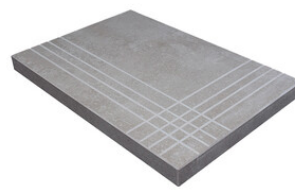

PELDAÑO ANGULO GRADONE RECTO 60X60
| 60X60 / 24"x24"