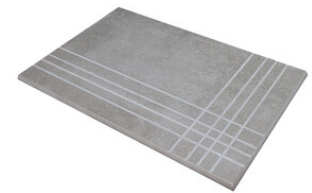

30x60 SI Rc / 12"x24"

BEIGE MATE 30X60 SL RC
G.1078 | MATE | Pasta Neutra
Rectificado.

IVORY MATE 30X60 SL RC
G.1078 | MATE | Pasta Neutra
Rectificado.

Peldaños Técnicos

Porcelánico

RODAPIÉ 7,5X60
| 60X60 / 24"x24"
| 30X60 / 12"x24"

RODAPIÉ 10X60
| 60X120 / 24"x48"

PELDAÑO ROMO 60X60
| 60X60 / 24"x24"

PELDAÑO ROMO 60X120
| 60X120 / 24"x48"

PELDAÑO ROMO 30X60
| 30X60 / 12"x24"

PELDAÑO ANGULO ROMO 60X60
| 60X60 / 24"x24"

PELDAÑO ANGULO ROMO 60X120
| 60X120 / 24"x48"

PELDAÑO ANGULO ROMO 30X60
| 30X60 / 12"x24"

PELDAÑO GRADONE RECTO 60X60
| 60X60 / 24"x24"

PELDAÑO GRADONE RECTO 60X120
| 60X120 / 24"x48"

PELDAÑO GRADONE RECTO 30X60
| 30X60 / 12"x24"

PELDAÑO ANGULO GRADONE RECTO 60X60
| 60X60 / 24"x24"