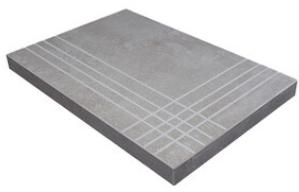

Peldaños Técnicos

Porcelánico

RODAPIÉ 7,5X60
| 60X60 / 24"x24"
| 30X60 / 12"x24"

RODAPIÉ 10X60
| 60X120 / 24"x48"

PELDAÑO ROMO 60X60
| 60X60 / 24"x24"

PELDAÑO ROMO 60X120
| 60X120 / 24"x48"

PELDAÑO ROMO 30X60
| 30X60 / 12"x24"

PELDAÑO ANGULO ROMO 60X60
| 60X60 / 24"x24"

PELDAÑO ANGULO ROMO 60X120
| 60X120 / 24"x48"

PELDAÑO ANGULO ROMO 30X60
| 30X60 / 12"x24"

PELDAÑO GRADONE RECTO 60X60
| 60X60 / 24"x24"

PELDAÑO GRADONE RECTO 60X120
| 60X120 / 24"x48"

PELDAÑO GRADONE RECTO 30X60
| 30X60 / 12"x24"

PELDAÑO ANGULO GRADONE RECTO 30X60
| 30X60 / 12"x24"

PELDAÑO ANGULO GRADONE RECTO 60X60
| 60X60 / 24"x24"

PELDAÑO ANGULO GRADONE RECTO 60X120
| 60X120 / 24"x48"