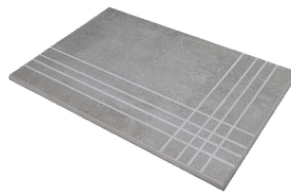

PELDAÑO ANGULO ROMO 60X120
| 60X120 / 24"x48"