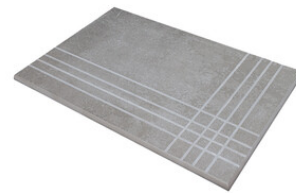

Peldaños Técnicos

Porcelánico

RODAPIÉ 7,5X60
| 60X60 / 24"x24"
| 30X60 / 12"x24"

RODAPIÉ 10X60
| 60X120 / 24"x48"

PELDAÑO ROMO 60X60
| 60X60 / 24"x24"

PELDAÑO ROMO 60X120
| 60X120 / 24"x48"

PELDAÑO ROMO 30X60
| 30X60 / 12"x24"

PELDAÑO ANGULO ROMO 60X60
| 60X60 / 24"x24"

PELDAÑO ANGULO ROMO 60X120
| 60X120 / 24"x48"

PELDAÑO ANGULO ROMO 30X60
| 30X60 / 12"x24"

PELDAÑO GRADONE RECTO 60X60
| 60X60 / 24"x24"

PELDAÑO GRADONE RECTO 60X120
| 60X120 / 24"x48"