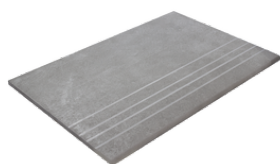

TREVIA

RODAPÍE 8 20MM 60X60
| 60X60 / 24"x24"