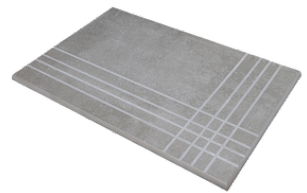

PELDAÑO ANGULO ROMO 60X60
| 60X60 / 24"x24"