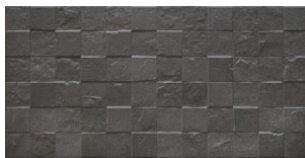

Serie Traffic

60x60 SL / 24"x24"
30x60 SL / 12"x24"

60x60 SI / 24"x24"

ANTHRACITE MATE 60X60
G.66 | MATE | Pasta Neutra

GREY MATE 60X60 SL
G.66 | MATE | Pasta Neutra

WHITE MATE 60X60
G.66 | MATE | Pasta Neutra

30x60 SI / 12"x24"

ANTHRACITE MATE 30X60 SL
G.64 | MATE | Pasta Neutra

WHITE MATE 30X60 SL
G.64 | MATE | Pasta Neutra

GREY MATE 30x60 SL
G.64 | MATE | Pasta Neutra

BLOCK NORDIC GREY MATE 30X60 SL
G.65 | MATE | Pasta Neutra

BLOCK NORDIC ANTHRACITE MATE 30x60 SL
G.65 | MATE | Pasta Neutra

BLOCK NORDIC GREY MATE 30x60 SL
G.65 | MATE | Pasta Neutra

BLOCK NORDIC ANTHRACITE MATE 30X60 SL
G.65 | MATE | Pasta Neutra

BLOCK NORDIC WHITE MATE 30x60 SL
G.65 | MATE | Pasta Neutra

30x30 / 12"x12"

BRICK GREY MATE 30X30
SP2037 | MATE |

MOSAICO WHITE MATE 30X30
SP2037 | MATE |

MOSAICO GREY MATE 30X30
SP2037 | MATE |

MOSAICO ANTHRACITE MATE 30X30
SP2037 | MATE |

Peldaños Técnicos

Porcelánico