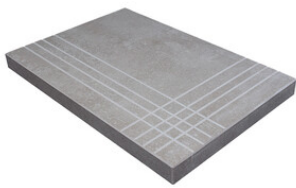

30x30 / 12"x12"

BRICK GREY MATE 30X30
SP2037 | MATE |

MOSAICO WHITE MATE 30X30
SP2037 | MATE |

MOSAICO GREY MATE 30X30
SP2037 | MATE |

MOSAICO ANTHRACITE MATE 30X30
SP2037 | MATE |

Peldaños Técnicos

Porcelánico

RODAPIÉ 7,5X60
| 30X60 / 12"x24"
| 60X60 / 24"x24"

PELDAÑO ROMO 30X60
| 30X60 / 12"x24"

PELDAÑO ROMO 60X60
| 60X60 / 24"x24"

PELDAÑO ANGULO ROMO 30X60
| 30X60 / 12"x24"

PELDAÑO ANGULO ROMO 60X60
| 60X60 / 24"x24"

PELDAÑO GRADONE RECTO 30X60
| 30X60 / 12"x24"

PELDAÑO GRADONE RECTO 60X60
| 60X60 / 24"x24"

PELDAÑO ANGULO GRADONE RECTO 30X60
| 30X60 / 12"x24"

PELDAÑO ANGULO GRADONE RECTO 60X60
| 60X60 / 24"x24"

Galería