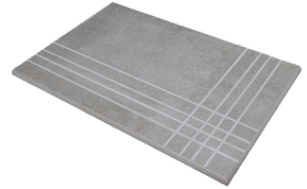

MOSAICO WHITE MATE 30X30
SP2037 | MATE |

MOSAICO GREY MATE 30X30
SP2037 | MATE |

MOSAICO ANTHRACITE MATE 30X30
SP2037 | MATE |

Peldaños Técnicos

Porcelánico

RODAPIÉ 7,5X60
| 30X60 / 12"x24"
| 60X60 / 24"x24"

PELDAÑO ROMO 30X60
| 30X60 / 12"x24"

PELDAÑO ROMO 60X60
| 60X60 / 24"x24"

PELDAÑO ANGULO ROMO 30X60
| 30X60 / 12"x24"

PELDAÑO ANGULO ROMO 60X60
| 60X60 / 24"x24"

PELDAÑO GRADONE RECTO 30X60
| 30X60 / 12"x24"