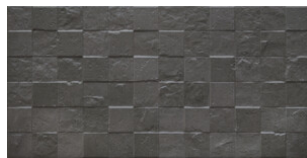

30x60 SI / 12"x24"

ANTHRACITE MATE 30X60 SL
G.64 | MATE | Pasta Neutra

WHITE MATE 30X60 SL
G.64 | MATE | Pasta Neutra

GREY MATE 30x60 SL
G.64 | MATE | Pasta Neutra

BLOCK NORDIC GREY MATE 30X60 SL
G.65 | MATE | Pasta Neutra

BLOCK NORDIC ANTHRACITE MATE 30x60 SL
G.65 | MATE | Pasta Neutra

BLOCK NORDIC GREY MATE 30x60 SL
G.65 | MATE | Pasta Neutra

BLOCK NORDIC ANTHRACITE MATE 30X60 SL
G.65 | MATE | Pasta Neutra

BLOCK NORDIC WHITE MATE 30x60 SL
G.65 | MATE | Pasta Neutra

30x30 / 12"x12"

BRICK GREY MATE 30X30
SP2044 | MATE |

MOSAICO WHITE MATE 30X30
SP2037 | MATE |

MOSAICO GREY MATE 30X30
SP2037 | MATE |

MOSAICO ANTHRACITE MATE 30X30
SP2028 | MATE |

Peldaños Técnicos

Porcelánico