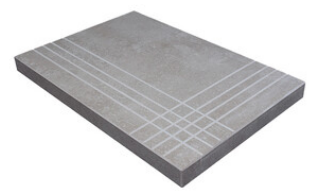

30x30 / 12"x12"

BRICK GREY MATE 30X30
SP2044 | MATE |

MOSAICO WHITE MATE 30X30
SP2037 | MATE |

MOSAICO GREY MATE 30X30
SP2037 | MATE |

MOSAICO ANTHRACITE MATE 30X30
SP2028 | MATE |

Peldaños Técnicos

Porcelánico

RODAPIÉ 7,5X60
| 30X60 / 12"x24"
| 60X60 / 24"x24"

PELDAÑO ROMO 30X60
| 30X60 / 12"x24"

PELDAÑO ROMO 60X60
| 60X60 / 24"x24"

PELDAÑO ANGULO ROMO 30X60
| 30X60 / 12"x24"

PELDAÑO ANGULO ROMO 60X60
| 60X60 / 24"x24"

PELDAÑO GRADONE RECTO 30X60
| 30X60 / 12"x24"

PELDAÑO GRADONE RECTO 60X60
| 60X60 / 24"x24"

PELDAÑO ANGULO GRADONE RECTO 30X60
| 30X60 / 12"x24"

PELDAÑO ANGULO GRADONE RECTO 60X60
| 60X60 / 24"x24"

Galería