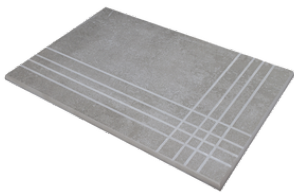

MOSAICO WHITE MATE 30X30
SP2037 | MATE |

MOSAICO GREY MATE 30X30
SP2037 | MATE |

MOSAICO ANTHRACITE MATE 30X30
SP2037 | MATE |

Peldaños Técnicos

Porcelánico

RODAPIÉ 7,5X60
| 30X60 / 12"x24"
| 60X60 / 24"x24"

PELDAÑO ROMO 30X60
| 30X60 / 12"x24"

PELDAÑO ROMO 60X60
| 60X60 / 24"x24"

PELDAÑO ANGULO ROMO 30X60
| 30X60 / 12"x24"

PELDAÑO ANGULO ROMO 60X60
| 60X60 / 24"x24"

PELDAÑO GRADONE RECTO 30X60
| 30X60 / 12"x24"