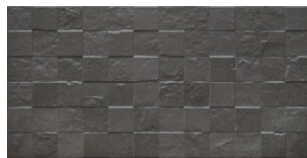

30x60 SI / 12"x24"

ANTHRACITE MATE 30X60 SL
G.64 | MATE | Pasta Neutra

WHITE MATE 30X60 SL
G.64 | MATE | Pasta Neutra

GREY MATE 30x60 SL
G.64 | MATE | Pasta Neutra

BLOCK NORDIC GREY MATE 30X60 SL
G.65 | MATE | Pasta Neutra

BLOCK NORDIC ANTHRACITE MATE 30x60 SL
G.65 | MATE | Pasta Neutra

BLOCK NORDIC GREY MATE 30x60 SL
G.65 | MATE | Pasta Neutra

BLOCK NORDIC ANTHRACITE MATE 30X60 SL
G.65 | MATE | Pasta Neutra

BLOCK NORDIC WHITE MATE 30x60 SL
G.65 | MATE | Pasta Neutra

30x30 / 12"x12"

BRICK GREY MATE 30X30
SP2037 | MATE |

MOSAICO WHITE MATE 30X30
SP2037 | MATE |

MOSAICO GREY MATE 30X30
SP2037 | MATE |

MOSAICO ANTHRACITE MATE 30X30
SP2037 | MATE |

Peldaños Técnicos

Porcelánico