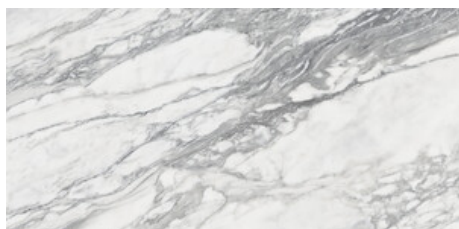

Serie **Thasos**

120x280 RC / 48"x111"

120x120 RC / 48"x48"

60x120 RC / 24"x48"

60x60 RC / 24"x24"

40x120 XS RC / 16"x48"

30x60 XS RC / 12"x24"

120x280 Rc / 48"x111"

WHITE PULIDO 120X280 RC
G.196 | PULIDO | Masa Coloreada
Rectificado.

120x120 Rc / 48"x48"

WHITE PULIDO 120x120 RC
G.192 | PULIDO | Pasta Neutra
Rectificado.

60x120 Rc / 24"x48"

WHITE PULIDO 60x120 RC
G.177 | PULIDO | Pasta Neutra
Rectificado.