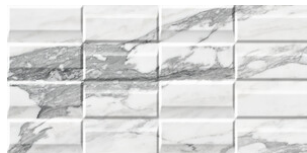

30x60 Xs Rc / 12"x24"

WHITE BRILLO 30x60 XS PB RC
G.134 | BRILLO | Pasta Blanca
Rectificado.

**EXACT WHITE BRILLO 30x60 XS
PB RC**
G.135 | BRILLO | Pasta Blanca
Rectificado.

30x30 / 12"x12"

MOSAICO WHITE PULIDO 30x30
SP2041 | PULIDO |