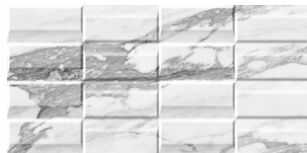

30x60 Xs Rc / 12"x24"

WHITE BRILLO 30x60 XS PB RC
G.134 | BRILLO | Pasta Blanca
Rectificado.

**EXACT WHITE BRILLO 30x60 XS
PB RC**
G.135 | BRILLO | Pasta Blanca
Rectificado.

30x30 / 12"x12"

MOSAICO WHITE PULIDO 30x30
SP2037 | PULIDO |