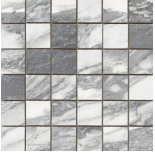

30x60 Xs Rc / 12"x24"

WHITE BRILLO 30x60 XS PB RC
G.134 | BRILLO | Pasta Blanca
Rectificado.

**EXACT WHITE BRILLO 30x60 XS
PB RC**
G.135 | BRILLO | Pasta Blanca
Rectificado.

30x30 / 12"x12"

MOSAICO WHITE PULIDO 30x30
SP2037 | PULIDO |