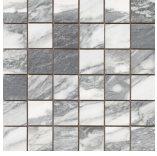

30x60 Xs Rc / 12"x24"

WHITE BRILLO 30x60 XS PB RC
G.134 | BRILLO | Pasta Blanca
Rectificado.

**EXACT WHITE BRILLO 30x60 XS
PB RC**
G.135 | BRILLO | Pasta Blanca
Rectificado.

30x30 / 12"x12"

MOSAICO WHITE PULIDO 30x30
SP2041 | PULIDO |