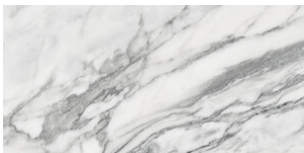

30x60 Xs Rc / 12"x24"

WHITE BRILLO 30x60 XS PB RC
G.134 | BRILLO | Pasta Blanca
Rectificado.

**EXACT WHITE BRILLO 30x60 XS
PB RC**
G.135 | BRILLO | Pasta Blanca
Rectificado.

30x30 / 12"x12"

MOSAICO WHITE PULIDO 30x30
SP2037 | PULIDO |