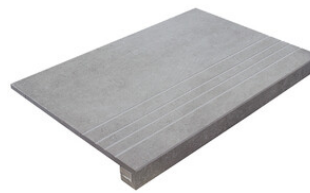

TAJMAHAL NATURE MATE 60x120
SL RC
G.1093 | MATE | Pasta Neutra
Rectificado.

60x120 Rc / 24"x48"

TAJMAHAL NATURE PULIDO 60x120

RC

G.177 | PULIDO | Pasta Neutra
Rectificado.

Peldaños Técnicos

Porcelánico

RODAPIÉ 10X120 PULIDO
| 120X120 / 48"x48"

RODAPIÉ 10X60 PULIDO
| 60X120 / 24"x48"

RODAPIÉ 10X60
| 60X120 / 24"x48"

PELDAÑO ROMO 60X120
| 60X120 / 24"x48"

PELDAÑO ANGULO ROMO 60X120
| 60X120 / 24"x48"

PELDAÑO GRADONE RECTO 60X120
| 60X120 / 24"x48"