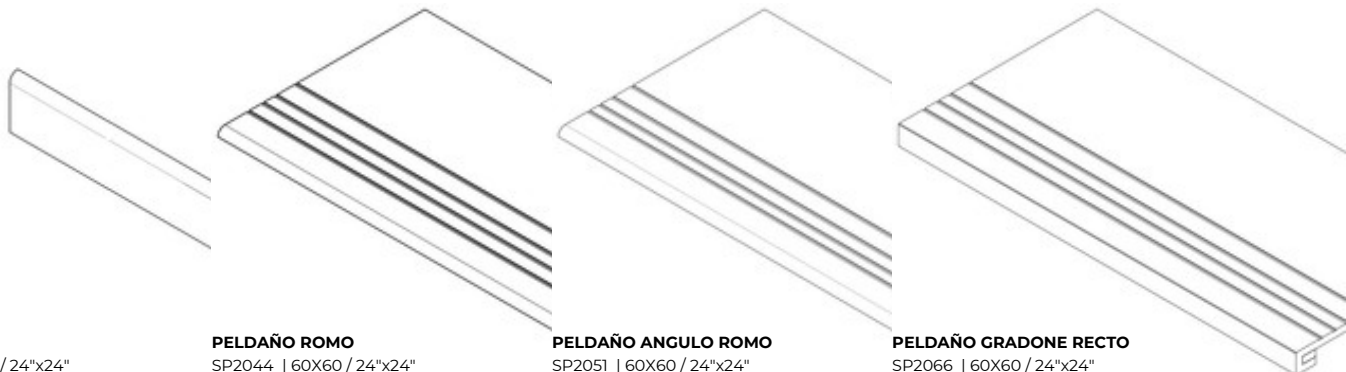

Peldaños Técnicos

Porcelánico

RODAPIÉ

SP2017 | 60X60 / 24"x24"
SP2017 | 30X60 / 12"x24"

PELDAÑO ROMO

SP2044 | 60X60 / 24"x24"
SP2028 | 30X60 / 12"x24"

PELDAÑO ANGULO ROMO

SP2051 | 60X60 / 24"x24"
SP2037 | 30X60 / 12"x24"

PELDAÑO GRADONE RECTO

SP2066 | 60X60 / 24"x24"
SP2066 | 30X60 / 12"x24"