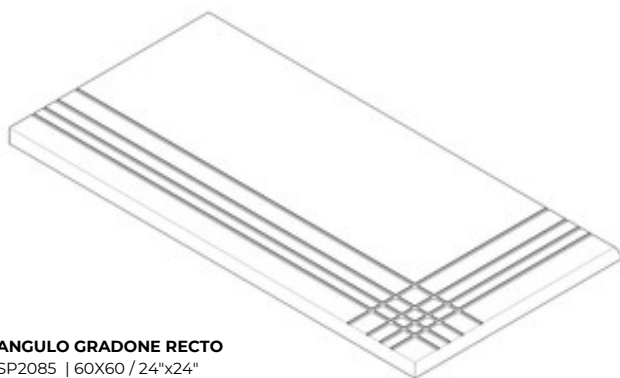

ANGULO GRADONE RECTO

SP2085 | 60X60 / 24"x24"
SP2072 | 30X60 / 12"x24"