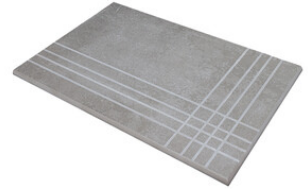

MOSAICO DORADO BRILLO 30x30
SP2037 | BRILLO |

Peldaños Técnicos

Porcelánico

RODAPIÉ 7,5X60
| 30X60 / 12"x24"
| 60X60 / 24"x24"

PELDAÑO ROMO 30X60
| 30X60 / 12"x24"

PELDAÑO ROMO 60X60
| 60X60 / 24"x24"

PELDAÑO ANGULO ROMO 30X60
| 30X60 / 12"x24"

PELDAÑO ANGULO ROMO 60X60
| 60X60 / 24"x24"

PELDAÑO GRADONE RECTO 30X60
| 30X60 / 12"x24"

PELDAÑO GRADONE RECTO 60X60
| 60X60 / 24"x24"

PELDAÑO ANGULO GRADONE RECTO 30X60
| 30X60 / 12"x24"

PELDAÑO ANGULO GRADONE RECTO 60X60
| 60X60 / 24"x24"