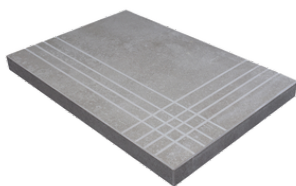

RODAPIÉ 10X60
| 60X120 / 24"x48"

PELDAÑO ROMO 60X60
| 60X60 / 24"x24"

PELDAÑO ROMO 60X120
| 60X120 / 24"x48"

PELDAÑO ANGULO ROMO 60X60
| 60X60 / 24"x24"

PELDAÑO ANGULO ROMO 60X120
| 60X120 / 24"x48"

PELDAÑO GRADONE RECTO 60X120
| 60X120 / 24"x48"

PELDAÑO GRADONE RECTO 60X60
| 60X60 / 24"x24"

PELDAÑO ANGULO GRADONE RECTO 60X60
| 60X60 / 24"x24"

PELDAÑO ANGULO GRADONE RECTO 60X120
| 60X120 / 24"x48"

Obra_publica

PELDAÑO OBRA PUBLICA 30X120
| 120X30X20 / 48"x12"