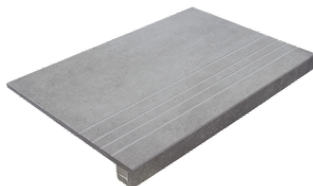

RODAPIÉ 10X60
| 60X120 / 24"x48"

PELDAÑO ROMO 60X60
| 60X60 / 24"x24"

PELDAÑO ROMO 60X120
| 60X120 / 24"x48"

PELDAÑO ANGULO ROMO 60X60
| 60X60 / 24"x24"

PELDAÑO ANGULO ROMO 60X120
| 60X120 / 24"x48"

PELDAÑO GRADONE RECTO 60X120
| 60X120 / 24"x48"

PELDAÑO GRADONE RECTO 60X60
| 60X60 / 24"x24"

PELDAÑO ANGULO GRADONE RECTO 60X60
| 60X60 / 24"x24"

PELDAÑO ANGULO GRADONE RECTO 60X120
| 60X120 / 24"x48"

Obra_publica

PELDAÑO OBRA PUBLICA 30X120
| 120X30X20 / 48"x12"