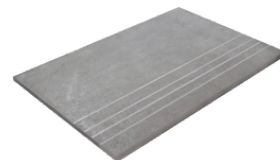

PELDAÑO ROMO 60X120
| 60X120 / 24"x48"