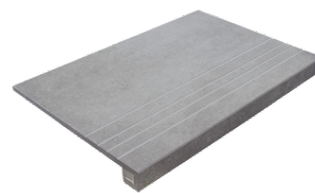

RODAPIÉ 10X60
| 60X120 / 24"x48"

PELDAÑO ROMO 60X60
| 60X60 / 24"x24"

PELDAÑO ROMO 60X120
| 60X120 / 24"x48"

PELDAÑO ANGULO ROMO 60X60
| 60X60 / 24"x24"

PELDAÑO ANGULO ROMO 60X120
| 60X120 / 24"x48"

PELDAÑO GRADONE RECTO 60X120
| 60X120 / 24"x48"