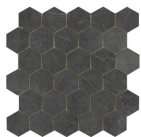

BLACK MATE 30x60 SL RC N-PLUS
G.79 | MATE | Masa Coloreada
Rectificado.

30x60 Rc / 12"x24"

PEARL MATE 30X60 RC N-PLUS
G.79 | MATE | Masa Coloreada
Rectificado.

30x30 / 12"x12"

**MOSAICO BLACK MATE 30x30
N-PLUS**
SP2037 | MATE |

**MOSAICO GREIGE MATE 30x30
N-PLUS**
SP2037 | MATE |

**MOSAICO PEARL MATE 30x30
N-PLUS**
SP2037 | MATE |

MOSAICO SAND MATE 30x30 N-PLUS
SP2037 | MATE |

26x27 / 11"x11"

HEXAGON SAND MATE 26x27 N-PLUS
SP2051 | MATE |

**HEXAGON PEARL MATE 26x27
N-PLUS**
SP2051 | MATE |

**HEXAGON GREIGE MATE 26x27
N-PLUS**
SP2051 | MATE |

**HEXAGON BLACK MATE 26x27
N-PLUS**
SP2051 | MATE |

Peldaños Técnicos

Porcelánico

RODAPIÉ 7,5X60
| 60X60 / 24"x24"