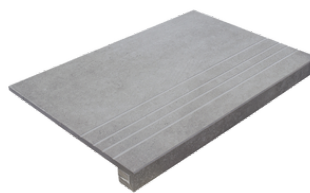

RODAPIÉ 10X60
| 60X120 / 24"x48"

PELDAÑO ROMO 60X60
| 60X60 / 24"x24"

PELDAÑO ROMO 60X120
| 60X120 / 24"x48"

PELDAÑO ANGULO ROMO 60X60
| 60X60 / 24"x24"

PELDAÑO ANGULO ROMO 60X120
| 60X120 / 24"x48"

PELDAÑO GRADONE RECTO 60X120
| 60X120 / 24"x48"