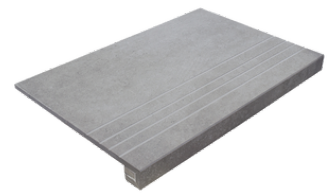

PELDAÑO GRADONE RECTO 60X120
| 60X120 / 24"x48"