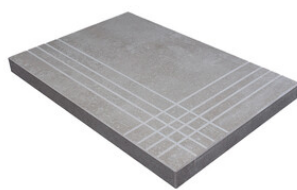

PELDAÑO ANGULO GRADONE RECTO 60X120
| 60X120 / 24"x48"

PELDAÑO ANGULO GRADONE RECTO 30X60
| 30X60 / 12"x24"