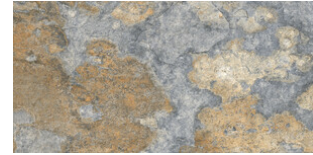

BLUE MATE 30X60 SL ANTISLIP
G.64 | MATE | Pasta Neutra