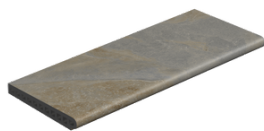

PELDAÑO GRADONE RECTO 30X60
| 30X60 / 12"x24"

PELDAÑO ANGULO GRADONE RECTO 60X120
| 60X120 / 24"x48"

PELDAÑO ANGULO GRADONE RECTO 30X60
| 30X60 / 12"x24"

Obra_publica

PELDAÑO SKIMMER
| 67,5x28x4 /

Galería

Los resultados mostrados representan una aproximación orientativa. Este documento no constituye una relación contractual. Para realizar pedidos o consultar disponibilidad de los productos, póngase en contacto con la empresa.