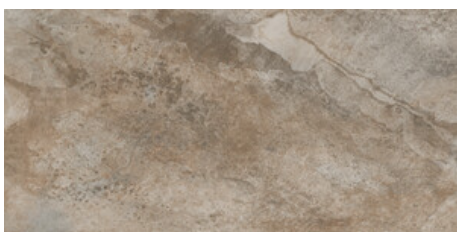

60x120 20mm / 24"x48"

BEIGE MATE 60X120 RC 20MM
G.5085 | MATE | Pasta Neutra
Rectificado.