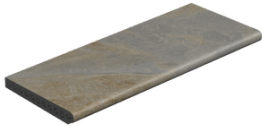

20mm

RODAPIÉ 8 20MM 60X60
| 60X60 / 24"x24"

PELDAÑO ROMO 20 MM 60X60
| 60X60 / 24"x24"

PELDAÑO ANGULO ROMO DERECHA 20MM 60X60
| 60X60 / 24"x24"

PELDAÑO ANGULO ROMO IZQUIERDA 20MM 60X60
| 60X60 / 24"x24"

PELDAÑO GRADONE RECTO 20MM 60X60 | 60X60 / 24"x24"
PELDAÑO ANGULO GRADONE DERECHA 20MM 60X60 | 60X60 / 24"x24"
PELDAÑO ANGULO GRADONE IZQUIERDA 20MM 60X60 | 60X60 / 24"x24"

Skimmer

PELDAÑO SKIMMER
| 66.5x28x4 /

PELDAÑO SKIMMER SINAI BEIGE ANTISLIP
| 66.5x28x4 /

PELDAÑO SKIMMER SINAI TERRA ANTISLIP
| 66.5x28x4 /

PELDAÑO SKIMMER SINAI GREEN ANTISLIP
| 66.5x28x4 /

PELDAÑO SKIMMER SINAI BLUE ANTISLIP
| 66.5x28x4 /