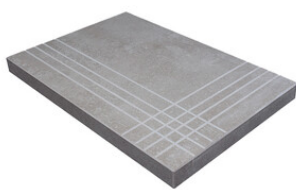

PELDAÑO ANGULO GRADONE RECTO 30X60
| 30X60 / 12"x24"