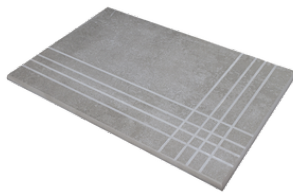

Peldaños Técnicos

Porcelánico

RODAPIÉ 7,5X60
| 30X60 / 12"x24"

RODAPIÉ 10X60
| 60X120 / 24"x48"

PELDAÑO ROMO 30X60
| 30X60 / 12"x24"

PELDAÑO ROMO 60X120
| 60X120 / 24"x48"

PELDAÑO ANGULO ROMO 30X60
| 30X60 / 12"x24"

PELDAÑO ANGULO ROMO 60X120
| 60X120 / 24"x48"

PELDAÑO GRADONE RECTO 30X60
| 30X60 / 12"x24"

PELDAÑO GRADONE RECTO 60X120
| 60X120 / 24"x48"

PELDAÑO ANGULO GRADONE RECTO 30X60
| 30X60 / 12"x24"

PELDAÑO ANGULO GRADONE RECTO 60X120
| 60X120 / 24"x48"