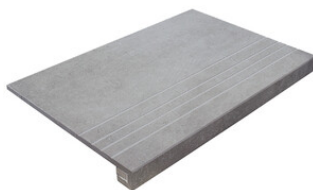

PELDAÑO ANGULO GRADONE RECTO 30X60
| 30X60 / 12"x24"

PELDAÑO ANGULO GRADONE RECTO 60X120
| 60X120 / 24"x48"

20mm