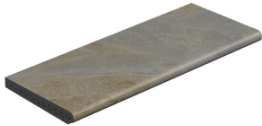

PELDAÑO ANGULO ROMO DERECHA 20MM 60X60
| 60X60 / 24"x24"

PELDAÑO ANGULO ROMO IZQUIERDA 20MM 60X60
| 60X60 / 24"x24"

PELDAÑO GRADONE RECTO 20MM 60X60 | 60X60 / 24"x24"
PELDAÑO ANGULO GRADONE DERECHA 20MM 60X60 | 60X60 / 24"x24"
PELDAÑO ANGULO GRADONE IZQUIERDA 20MM 60X60 | 60X60 / 24"x24"

Skimmer

PELDAÑO SKIMMER
| 66.5x28x4 /

Galería

Los resultados mostrados representan una aproximación orientativa. Este documento no constituye una relación contractual. Para realizar pedidos o consultar disponibilidad de los productos, póngase en contacto con la empresa.