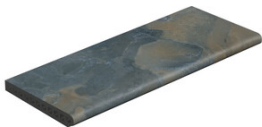

Skimmer

PELDAÑO SKIMMER
| 66.5x28x4 /

PELDAÑO SKIMMER SINAI BEIGE ANTISLIP
| 66.5x28x4 /

PELDAÑO SKIMMER SINAI TERRA ANTISLIP
| 66.5x28x4 /

PELDAÑO SKIMMER SINAI GREEN ANTISLIP
| 66.5x28x4 /

PELDAÑO SKIMMER SINAI BLUE ANTISLIP
| 66.5x28x4 /