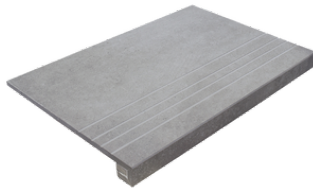

Peldaños Técnicos

Porcelánico

RODAPIÉ 7,5X60
| 30X60 / 12"x24"

RODAPIÉ 10X60
| 60X120 / 24"x48"

PELDAÑO ROMO 30X60
| 30X60 / 12"x24"

PELDAÑO ROMO 60X120
| 60X120 / 24"x48"

PELDAÑO ANGULO ROMO 30X60
| 30X60 / 12"x24"

PELDAÑO ANGULO ROMO 60X120
| 60X120 / 24"x48"

PELDAÑO GRADONE RECTO 30X60
| 30X60 / 12"x24"

PELDAÑO GRADONE RECTO 60X120
| 60X120 / 24"x48"

PELDAÑO ANGULO GRADONE RECTO 30X60
| 30X60 / 12"x24"

PELDAÑO ANGULO GRADONE RECTO 60X120
| 60X120 / 24"x48"