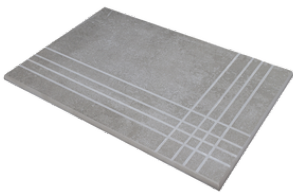

Peldaños Técnicos

Porcelánico

RODAPIÉ 7,5X60
| 30X60 / 12"x24"

RODAPIÉ 10X60
| 60X120 / 24"x48"

PELDAÑO ROMO 30X60
| 30X60 / 12"x24"

PELDAÑO ROMO 60X120
| 60X120 / 24"x48"

PELDAÑO ANGULO ROMO 30X60
| 30X60 / 12"x24"

PELDAÑO ANGULO ROMO 60X120
| 60X120 / 24"x48"

PELDAÑO GRADONE RECTO 30X60
| 30X60 / 12"x24"

PELDAÑO GRADONE RECTO 60X120
| 60X120 / 24"x48"

PELDAÑO ANGULO GRADONE RECTO 30X60
| 30X60 / 12"x24"

PELDAÑO ANGULO GRADONE RECTO 60X120
| 60X120 / 24"x48"