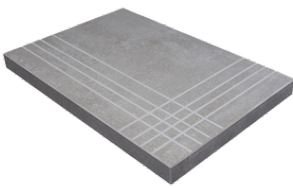

PELDAÑO ANGULO GRADONE RECTO 30X60
| 30X60 / 12"x24"