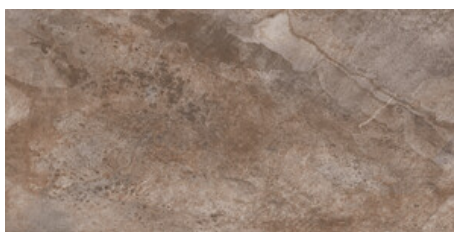

TERRA MATE 60X120 RC 20MM
G.5085 | MATE | Pasta Neutra
Rectificado.