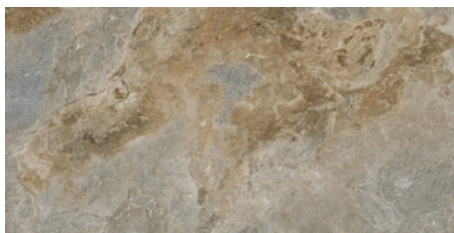

TERRA MATE 60X120 RC 20MM
G.5085 | MATE | Pasta Neutra
Rectificado.