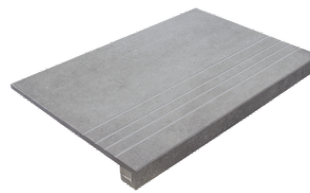

PELDAÑO GRADONE RECTO 30X60
| 30X60 / 12"x24"