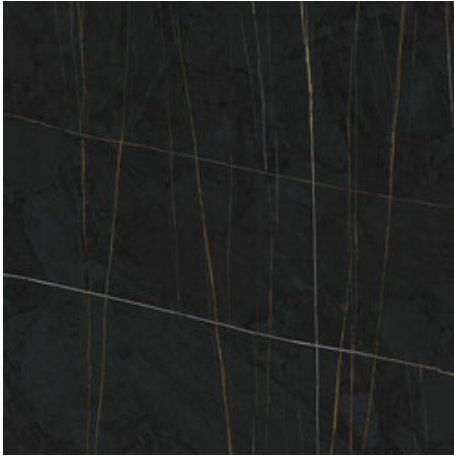

## Serie Sahara

120x260 RC / 48"x103"

120x120 RC / 48"x48"

120x120 SL RC / 48"x48"

60x120 RC / 24"x48"

60x120 SL RC / 24"x48"

120x260 Rc / 48"x103"

**NOIR MATE 120X260 RC**  
G.198 | MATE | Masa Coloreada  
Rectificado.

**NOIR PULIDO GRANILLA 120X260  
RC**  
G.199 | PULIDO | Masa Coloreada  
Rectificado.

120x120 Rc / 48"x48"

**WHITE PULIDO GRANILLA 120x120 RC**  
G.157 | PULIDO PREMIUM | Pasta Neutra Rectificado.

**NOIR PULIDO PREMIUM 120x120 RC**  
G.157 | PULIDO PREMIUM | Pasta Neutra Rectificado.

120x120 SI Rc / 48"x48"

**NOIR MATE 120x120 SL RC**  
G.191 | MATE | Masa Coloreada  
Rectificado.

60x120 Rc / 24"x48"

**NOIR MATE 60x120 RC**  
G.88 | MATE | Masa Coloreada  
Rectificado.

**NOIR PULIDO GRANILLA 60x120 RC**  
G.155 | PULIDO PREMIUM | Pasta Neutra  
Rectificado.

**WHITE PULIDO GRANILLA 60x120  
RC**  
G.155 | PULIDO PREMIUM | Pasta Neutra  
Rectificado.