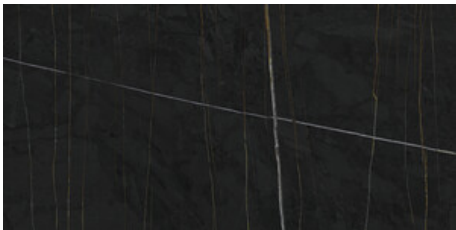

Serie Sahara

120x260 RC / 48"x103"

120x120 RC / 48"x48"

120x120 SL RC / 48"x48"

60x120 RC / 24"x48"

60x120 SL RC / 24"x48"

120x260 Rc / 48"x103"

NOIR MATE 120X260 RC
G.198 | MATE | Masa Coloreada
Rectificado.

**NOIR PULIDO GRANILLA 120X260
RC**
G.199 | PULIDO | Masa Coloreada
Rectificado.

120x120 SI Rc / 48"x48"

NOIR MATE 120x120 SL RC
G.191 | MATE | Masa Coloreada
Rectificado.

120x120 Rc / 48"x48"

WHITE PULIDO GRANILLA 120X120 RC
G.157 | PULIDO PREMIUM | Pasta Neutra Rectificado.

NOIR PULIDO PREMIUM 120x120 RC
G.157 | PULIDO PREMIUM | Pasta Neutra Rectificado.

60x120 Rc / 24"x48"

NOIR MATE 60x120 RC
G.88 | MATE | Masa Coloreada Rectificado.

NOIR PULIDO GRANILLA 60x120 RC
G.155 | PULIDO PREMIUM | Pasta Neutra Rectificado.

WHITE PULIDO GRANILLA 60X120 RC
G.155 | PULIDO PREMIUM | Pasta Neutra Rectificado.

60x120 SI Rc / 24"x48"

NOIR MATE 60x120 SL RC
G.88 | MATE | Masa Coloreada
Rectificado.

WHITE MATE 60x120 SL RC
G.88 | MATE | Masa Coloreada
Rectificado.