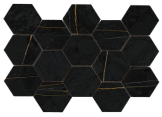

WHITE PULIDO GRANILLA 60X120 RC
G.155 | PULIDO PREMIUM | Pasta Neutra Rectificado.

60x120 SI Rc / 24"x48"

NOIR MATE 60x120 SL RC
G.88 | MATE | Masa Coloreada
Rectificado.

WHITE MATE 60x120 SL RC
G.88 | MATE | Masa Coloreada
Rectificado.

32,5x22,5 /

HEXAGON AMPLE PULIDO GRANILLA
32,5X22,5
SP2046 | PULIDO PREMIUM |

HEX AMPLE WHITE PULIDO
32,5X22,5
SP2046 | PULIDO |

30x30 / 12"x12"

MOSAICO NOIR MATE 30x30
SP2037 | MATE |

MOSAICO NOIR MATE 30x30
SP2037 | MATE |