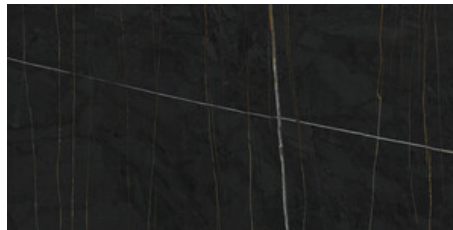

Serie Sahara

120x260 RC / 48"x103"

120x120 RC / 48"x48"

120x120 SL RC / 48"x48"

60x120 RC / 24"x48"

60x120 SL RC / 24"x48"

120x260 Rc / 48"x103"

NOIR MATE 120X260 RC
G.198 | MATE | Masa Coloreada
Rectificado.

**NOIR PULIDO GRANILLA 120X260
RC**
G.199 | PULIDO | Masa Coloreada
Rectificado.

120x120 SI Rc / 48"x48"

NOIR MATE 120x120 SL RC
G.191 | MATE | Masa Coloreada
Rectificado.

120x120 Rc / 48"x48"

WHITE PULIDO GRANILLA 120X120 RC
G.157 | PULIDO PREMIUM | Pasta Neutra Rectificado.

NOIR PULIDO PREMIUM 120x120 RC
G.157 | PULIDO PREMIUM | Pasta Neutra Rectificado.

60x120 Rc / 24"x48"

NOIR MATE 60x120 RC
G.88 | MATE | Masa Coloreada Rectificado.

NOIR PULIDO GRANILLA 60x120 RC
G.155 | PULIDO PREMIUM | Pasta Neutra Rectificado.

WHITE PULIDO GRANILLA 60X120 RC
G.155 | PULIDO PREMIUM | Pasta Neutra Rectificado.

60x120 SI Rc / 24"x48"

NOIR MATE 60x120 SL RC
G.88 | MATE | Masa Coloreada
Rectificado.

WHITE MATE 60x120 SL RC
G.88 | MATE | Masa Coloreada
Rectificado.