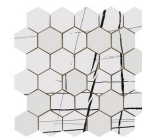

## 30x30 / 12"x12"

**MOSAICO NOIR MATE 30x30**  
SP2037 | MATE |

**MOSAICO NOIR MATE 30x30**  
SP2037 | MATE |

**MOSAICO WHITE MATE 30x30**  
SP2037 | MATE |

**MOSAICO NOIR PULIDO GRANILLA  
30X30**  
SP2037 | PULIDO PREMIUM |

**MOSAICO WHITE PULIDO GRANILLA  
30X30**  
SP2037 | PULIDO PREMIUM |

**26x27 / 11"x11"**

**HEXAGON NOIR PULIDO GRANILLA  
26X27**  
SP2054 | PULIDO PREMIUM |

**HEXAGON NOIR MATE 26X27**  
SP2051 | MATE |

**HEXAGON WHITE PULIDO 26X27**  
SP2051 | PULIDO |

Peldaños Técnicos

Porcelánico

**RODAPIÉ 10X120 PULIDO**  
| 120X120 / 48"x48"

**RODAPIÉ 10X60**  
| 60X120 / 24"x48"

**RODAPIÉ 10X60 PULIDO**  
| 60X120 / 24"x48"