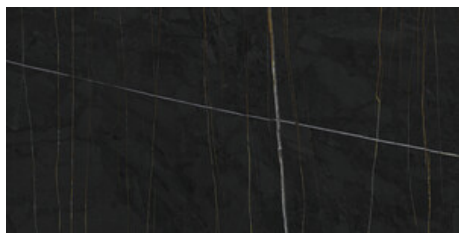

60x120 SI Rc / 24"x48"

NOIR MATE 60x120 SL RC
G.88 | MATE | Masa Coloreada
Rectificado.