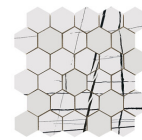

Serie Sahara

120x260 RC / 48"x103"

120x120 RC / 48"x48"

120x120 SL RC / 48"x48"

60x120 RC / 24"x48"

60x120 SL RC / 24"x48"

120x260 Rc / 48"x103"

NOIR MATE 120X260 RC
G.198 | MATE | Masa Coloreada
Rectificado.

MOSAICO WHITE MATE 30x30
SP2037 | MATE |

**MOSAICO NOIR PULIDO GRANILLA
30X30**
SP2037 | PULIDO PREMIUM |

**MOSAICO WHITE PULIDO GRANILLA
30X30**
SP2037 | PULIDO PREMIUM |

26x27 / 11"x11"

**HEXAGON NOIR PULIDO GRANILLA
26X27**
SP2054 | PULIDO PREMIUM |

HEXAGON NOIR MATE 26X27
SP2051 | MATE |

HEXAGON WHITE PULIDO 26X27
SP2051 | PULIDO |

Peldaños Técnicos

Porcelánico

RODAPIÉ 10X120 PULIDO
| 120X120 / 48"x48"

RODAPIÉ 10X60
| 60X120 / 24"x48"

RODAPIÉ 10X60 PULIDO
| 60X120 / 24"x48"