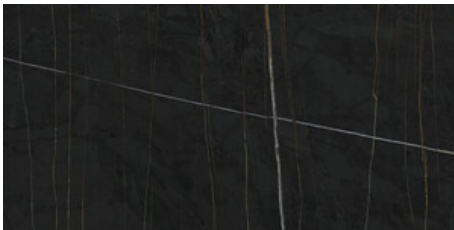

## Serie Sahara

120x260 RC / 48"x103"

120x120 RC / 48"x48"

120x120 SL RC / 48"x48"

60x120 RC / 24"x48"

60x120 SL RC / 24"x48"

120x260 Rc / 48"x103"

**NOIR MATE 120X260 RC**  
G.198 | MATE | Masa Coloreada  
Rectificado.

**NOIR PULIDO GRANILLA 120X260  
RC**  
G.199 | PULIDO | Masa Coloreada  
Rectificado.

120x120 Rc / 48"x48"

**WHITE PULIDO GRANILLA 120x120 RC**  
G.157 | PULIDO PREMIUM | Pasta Neutra Rectificado.

**NOIR PULIDO PREMIUM 120x120 RC**  
G.157 | PULIDO PREMIUM | Pasta Neutra Rectificado.

120x120 SI Rc / 48"x48"

**NOIR MATE 120x120 SL RC**  
G.191 | MATE | Masa Coloreada  
Rectificado.

60x120 Rc / 24"x48"

**NOIR MATE 60x120 RC**  
G.88 | MATE | Masa Coloreada  
Rectificado.

**NOIR PULIDO GRANILLA 60x120 RC**  
G.155 | PULIDO PREMIUM | Pasta Neutra  
Rectificado.