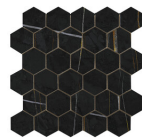

**HEX AMPLE WHITE PULIDO**  
**32,5X22,5**  
SP2046 | PULIDO |

**30x30 / 12"x12"**

**MOSAICO NOIR MATE 30x30**  
SP2037 | MATE |

**MOSAICO NOIR MATE 30x30**  
SP2037 | MATE |

**MOSAICO WHITE MATE 30x30**  
SP2041 | MATE |

**MOSAICO NOIR PULIDO GRANILLA  
30X30**  
SP2037 | PULIDO PREMIUM |

**MOSAICO WHITE PULIDO GRANILLA  
30X30**  
SP2037 | PULIDO PREMIUM |

**26x27 / 11"x11"**

**HEXAGON NOIR PULIDO GRANILLA  
26X27**  
SP2054 | PULIDO PREMIUM |

**HEXAGON NOIR MATE 26X27**  
SP2051 | MATE |

**HEXAGON WHITE PULIDO 26X27**  
SP2051 | PULIDO |

**Peldaños Técnicos**

Porcelánico

**RODAPIÉ 10X120 PULIDO**  
| 120X120 / 48"x48"

**RODAPIÉ 10X60**  
| 60X120 / 24"x48"