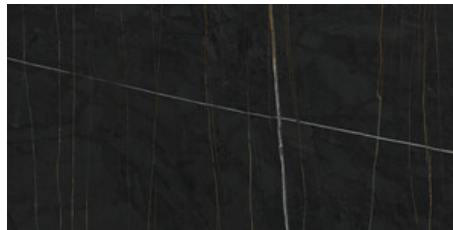

## Serie Sahara

120x260 RC / 48"x103"

120x120 RC / 48"x48"

120x120 SL RC / 48"x48"

60x120 RC / 24"x48"

60x120 SL RC / 24"x48"

120x260 Rc / 48"x103"

**NOIR MATE 120X260 RC**  
G.198 | MATE | Masa Coloreada  
Rectificado.

120x120 SI Rc / 48"x48"

**NOIR MATE 120x120 SL RC**  
G.191 | MATE | Masa Coloreada  
Rectificado.

60x120 Rc / 24"x48"

**NOIR MATE 60x120 RC**  
G.88 | MATE | Masa Coloreada  
Rectificado.

**NOIR PULIDO GRANILLA 60x120 RC**  
G.155 | PULIDO PREMIUM | Pasta Neutra  
Rectificado.

**WHITE PULIDO GRANILLA 60x120  
RC**  
G.155 | PULIDO PREMIUM | Pasta Neutra  
Rectificado.