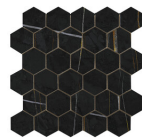

## 32,5x22,5 /

**HEXAGON AMPLE PULIDO GRANILLA**  
**32,5X22,5**  
SP2046 | PULIDO PREMIUM |

**HEX AMPLE WHITE PULIDO**  
**32,5X22,5**  
SP2046 | PULIDO |

## 30x30 / 12"x12"

**MOSAICO NOIR MATE 30x30**  
SP2037 | MATE |

**MOSAICO NOIR MATE 30x30**  
SP2037 | MATE |

**MOSAICO WHITE MATE 30x30**  
SP2037 | MATE |

**MOSAICO NOIR PULIDO GRANILLA  
30X30**  
SP2037 | PULIDO PREMIUM |

**MOSAICO WHITE PULIDO GRANILLA  
30X30**  
SP2037 | PULIDO PREMIUM |

**26x27 / 11"x11"**

**HEXAGON NOIR PULIDO GRANILLA  
26X27**  
SP2054 | PULIDO PREMIUM |

**HEXAGON NOIR MATE 26X27**  
SP2051 | MATE |