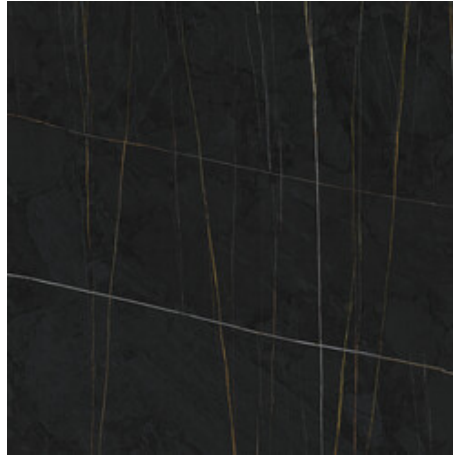

Serie Sahara

120x260 RC / 48"x103"

120x120 RC / 48"x48"

120x120 SL RC / 48"x48"

60x120 RC / 24"x48"

60x120 SL RC / 24"x48"

120x260 Rc / 48"x103"

NOIR MATE 120X260 RC
G.198 | MATE | Masa Coloreada
Rectificado.

**NOIR PULIDO GRANILLA 120X260
RC**
G.199 | PULIDO | Masa Coloreada
Rectificado.

120x120 SI Rc / 48"x48"

NOIR MATE 120x120 SL RC
G.191 | MATE | Masa Coloreada
Rectificado.

120x120 Rc / 48"x48"

WHITE PULIDO GRANILLA 120X120 RC
G.157 | PULIDO PREMIUM | Pasta Neutra Rectificado.

NOIR PULIDO PREMIUM 120x120 RC
G.157 | PULIDO PREMIUM | Pasta Neutra Rectificado.

60x120 Rc / 24"x48"

NOIR MATE 60x120 RC
G.88 | MATE | Masa Coloreada Rectificado.

NOIR PULIDO GRANILLA 60x120 RC
G.155 | PULIDO PREMIUM | Pasta Neutra Rectificado.

WHITE PULIDO GRANILLA 60X120 RC
G.155 | PULIDO PREMIUM | Pasta Neutra Rectificado.

60x120 SI Rc / 24"x48"

NOIR MATE 60x120 SL RC
G.88 | MATE | Masa Coloreada
Rectificado.

WHITE MATE 60x120 SL RC
G.88 | MATE | Masa Coloreada
Rectificado.