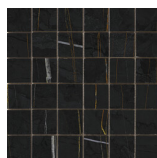

**NOIR MATE 60x120 SL RC**  
G.88 | MATE | Masa Coloreada  
Rectificado.

**WHITE MATE 60x120 SL RC**  
G.88 | MATE | Masa Coloreada  
Rectificado.

**32,5x22,5 /**

**HEXAGON AMPLE PULIDO GRANILLA**  
**32,5X22,5**  
SP2046 | PULIDO PREMIUM |

**HEX AMPLE WHITE PULIDO**  
**32,5X22,5**  
SP2046 | PULIDO |

**30x30 / 12"x12"**

**MOSAICO NOIR MATE 30x30**  
SP2037 | MATE |

**MOSAICO NOIR MATE 30x30**  
SP2037 | MATE |

**MOSAICO WHITE MATE 30x30**  
SP2041 | MATE |