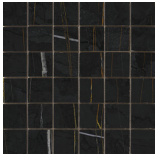

## 32,5x22,5 /

**HEXAGON AMPLE PULIDO GRANILLA**  
**32,5X22,5**  
SP2046 | PULIDO PREMIUM |

**HEX AMPLE WHITE PULIDO**  
**32,5X22,5**  
SP2046 | PULIDO |

## 30x30 / 12"x12"

**MOSAICO NOIR MATE 30x30**  
SP2037 | MATE |

**MOSAICO NOIR MATE 30x30**  
SP2037 | MATE |

**MOSAICO WHITE MATE 30x30**  
SP2037 | MATE |

**MOSAICO NOIR PULIDO GRANILLA  
30X30**  
SP2037 | PULIDO PREMIUM |

**MOSAICO WHITE PULIDO GRANILLA  
30X30**  
SP2037 | PULIDO PREMIUM |

**26x27 / 11"x11"**

**HEXAGON NOIR PULIDO GRANILLA  
26X27**  
SP2054 | PULIDO PREMIUM |

**HEXAGON NOIR MATE 26X27**  
SP2051 | MATE |