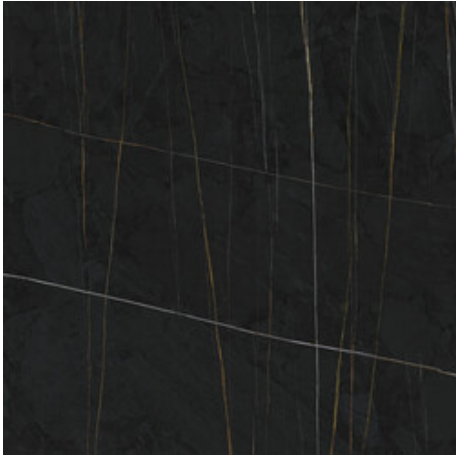

## Serie Sahara

120x260 RC / 48"x103"

120x120 RC / 48"x48"

120x120 SL RC / 48"x48"

60x120 RC / 24"x48"

60x120 SL RC / 24"x48"

120x260 Rc / 48"x103"

**NOIR MATE 120X260 RC**  
G.198 | MATE | Masa Coloreada  
Rectificado.

**NOIR PULIDO GRANILLA 120X260  
RC**  
G.199 | PULIDO | Masa Coloreada  
Rectificado.

120x120 SI Rc / 48"x48"

**NOIR MATE 120x120 SL RC**  
G.191 | MATE | Masa Coloreada  
Rectificado.

120x120 Rc / 48"x48"

**WHITE PULIDO GRANILLA 120X120 RC**  
G.157 | PULIDO PREMIUM | Pasta Neutra Rectificado.

**NOIR PULIDO PREMIUM 120x120 RC**  
G.157 | PULIDO PREMIUM | Pasta Neutra Rectificado.

60x120 Rc / 24"x48"

**NOIR MATE 60x120 RC**  
G.88 | MATE | Masa Coloreada Rectificado.