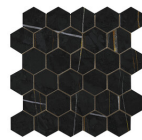

Serie Sahara

120x260 RC / 48"x103"

120x120 RC / 48"x48"

120x120 SL RC / 48"x48"

60x120 RC / 24"x48"

60x120 SL RC / 24"x48"

120x260 Rc / 48"x103"

NOIR MATE 120X260 RC
G.198 | MATE | Masa Coloreada
Rectificado.

32,5x22,5 /

HEXAGON AMPLE PULIDO GRANILLA
32,5X22,5
SP2046 | PULIDO PREMIUM |

HEX AMPLE WHITE PULIDO
32,5X22,5
SP2046 | PULIDO |

30x30 / 12"x12"

MOSAICO NOIR MATE 30x30
SP2037 | MATE |

MOSAICO NOIR MATE 30x30
SP2037 | MATE |

MOSAICO WHITE MATE 30x30
SP2037 | MATE |

**MOSAICO NOIR PULIDO GRANILLA
30X30**
SP2037 | PULIDO PREMIUM |

**MOSAICO WHITE PULIDO GRANILLA
30X30**
SP2037 | PULIDO PREMIUM |

26x27 / 11"x11"

**HEXAGON NOIR PULIDO GRANILLA
26X27**
SP2054 | PULIDO PREMIUM |

HEXAGON NOIR MATE 26X27
SP2051 | MATE |

HEXAGON WHITE PULIDO 26X27
SP2051 | PULIDO |

Peldaños Técnicos

Porcelánico

RODAPIÉ 10X120 PULIDO
| 120X120 / 48"x48"

RODAPIÉ 10X60
| 60X120 / 24"x48"

RODAPIÉ 10X60 PULIDO
| 60X120 / 24"x48"