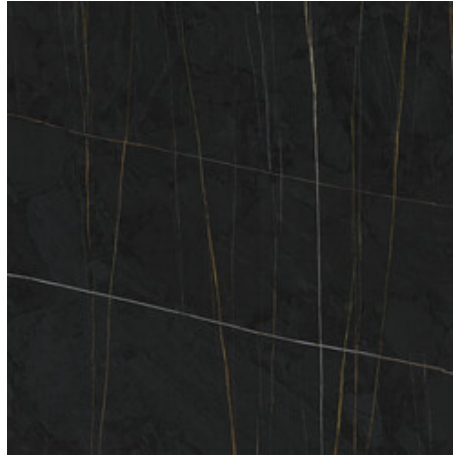

## Serie Sahara

120x260 RC / 48"x103"

120x120 RC / 48"x48"

120x120 SL RC / 48"x48"

60x120 RC / 24"x48"

60x120 SL RC / 24"x48"

120x260 Rc / 48"x103"

**NOIR MATE 120X260 RC**  
G.198 | MATE | Masa Coloreada  
Rectificado.

**NOIR PULIDO GRANILLA 120X260  
RC**  
G.199 | PULIDO | Masa Coloreada  
Rectificado.

120x120 SI Rc / 48"x48"

**NOIR MATE 120x120 SL RC**  
G.191 | MATE | Masa Coloreada  
Rectificado.

120x120 Rc / 48"x48"

**WHITE PULIDO GRANILLA 120X120 RC**  
G.157 | PULIDO PREMIUM | Pasta Neutra Rectificado.

**NOIR PULIDO PREMIUM 120x120 RC**  
G.157 | PULIDO PREMIUM | Pasta Neutra Rectificado.

60x120 Rc / 24"x48"

**NOIR MATE 60x120 RC**  
G.88 | MATE | Masa Coloreada Rectificado.