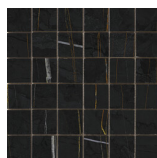

## 60x120 SI Rc / 24"x48"

**NOIR MATE 60x120 SL RC**  
G.88 | MATE | Masa Coloreada  
Rectificado.

**WHITE MATE 60x120 SL RC**  
G.88 | MATE | Masa Coloreada  
Rectificado.

## 32,5x22,5 /

**HEXAGON AMPLE PULIDO GRANILLA**  
**32,5X22,5**  
SP2046 | PULIDO PREMIUM |

**HEX AMPLE WHITE PULIDO**  
**32,5X22,5**  
SP2046 | PULIDO |

## 30x30 / 12"x12"

**MOSAICO NOIR MATE 30x30**  
SP2037 | MATE |

**MOSAICO NOIR MATE 30x30**  
SP2037 | MATE |

**MOSAICO WHITE MATE 30x30**  
SP2037 | MATE |

**MOSAICO NOIR PULIDO GRANILLA  
30X30**  
SP2037 | PULIDO PREMIUM |

**MOSAICO WHITE PULIDO GRANILLA  
30X30**  
SP2037 | PULIDO PREMIUM |

**26x27 / 11"x11"**

**HEXAGON NOIR PULIDO GRANILLA  
26X27**  
SP2054 | PULIDO PREMIUM |

**HEXAGON NOIR MATE 26X27**  
SP2051 | MATE |