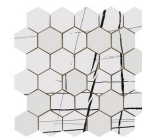

**MOSAICO NOIR PULIDO GRANILLA  
30X30**  
SP2037 | PULIDO PREMIUM |

**MOSAICO WHITE PULIDO GRANILLA  
30X30**  
SP2037 | PULIDO PREMIUM |

**26x27 / 11"x11"**

**HEXAGON NOIR PULIDO GRANILLA  
26X27**  
SP2054 | PULIDO PREMIUM |

**HEXAGON NOIR MATE 26X27**  
SP2051 | MATE |

**HEXAGON WHITE PULIDO 26X27**  
SP2051 | PULIDO |

**Peldaños Técnicos**

Porcelánico

**RODAPIÉ 10X120 PULIDO**  
| 120X120 / 48"x48"

**RODAPIÉ 10X60**  
| 60X120 / 24"x48"