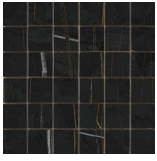

WHITE PULIDO GRANILLA 60X120 RC
G.155 | PULIDO PREMIUM | Pasta Neutra Rectificado.

60x120 SI Rc / 24"x48"

NOIR MATE 60x120 SL RC
G.88 | MATE | Masa Coloreada
Rectificado.

WHITE MATE 60x120 SL RC
G.88 | MATE | Masa Coloreada
Rectificado.

32,5x22,5 /

HEXAGON AMPLE PULIDO GRANILLA
32,5X22,5
SP2046 | PULIDO PREMIUM |

HEX AMPLE WHITE PULIDO
32,5X22,5
SP2046 | PULIDO |

30x30 / 12"x12"

MOSAICO NOIR MATE 30x30
SP2037 | MATE |

MOSAICO NOIR MATE 30x30
SP2037 | MATE |

MOSAICO WHITE MATE 30x30
SP2037 | MATE |

**MOSAICO NOIR PULIDO GRANILLA
30X30**
SP2037 | PULIDO PREMIUM |

**MOSAICO WHITE PULIDO GRANILLA
30X30**
SP2037 | PULIDO PREMIUM |

26x27 / 11"x11"

**HEXAGON NOIR PULIDO GRANILLA
26X27**
SP2054 | PULIDO PREMIUM |

HEXAGON NOIR MATE 26X27
SP2051 | MATE |

HEXAGON WHITE PULIDO 26X27
SP2051 | PULIDO |

Peldaños Técnicos

Porcelánico

RODAPIÉ 10X120 PULIDO
| 120X120 / 48"x48"

RODAPIÉ 10X60
| 60X120 / 24"x48"

RODAPIÉ 10X60 PULIDO
| 60X120 / 24"x48"