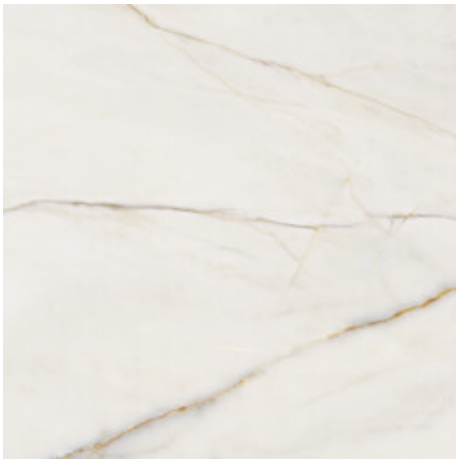

Serie **Sabine**

120x120 RC / 48"x48"

75x150 RC / 30"x59"

60x120 RC / 24"x48"

120x120 Rc / 48"x48"

GOLD PULIDO 120X120 RC
G.192 | PULIDO | Pasta Neutra
Rectificado.

WHITE PULIDO 120X120 RC
G.192 | PULIDO | Pasta Neutra
Rectificado.

75x150 Rc / 30"x59"

GOLD PULIDO 75X150 RC
G.200 | PULIDO | Pasta Neutra
Rectificado.

WHITE PULIDO 75X150 RC
G.200 | PULIDO | Pasta Neutra
Rectificado.

60x120 Rc / 24"x48"

GOLD PULIDO 60X120 RC
G.177 | PULIDO | Pasta Neutra
Rectificado.