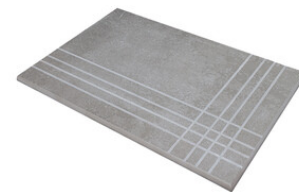

**HEXAGON BLUE MATE 26x27**  
SP2054 | MATE |

**HEXAGON BLUE PULIDO 26x27**  
SP2054 | PULIDO |

**Peldaños Técnicos**

Porcelánico

**RODAPIÉ 10X120 PULIDO**  
| 120X120 / 48"x48"

**RODAPIÉ 7,5X60**  
| 30X60 / 12"x24"  
| 60X60 / 24"x24"

**RODAPIÉ 7.5X60 PULIDO**  
| 30X60 / 12"x24"  
| 60X60 / 24"x24"

**RODAPIÉ 10X60**  
| 60X120 / 24"x48"

**RODAPIÉ 10X60 PULIDO**  
| 60X120 / 24"x48"

**PELDAÑO ROMO 30X60**  
| 30X60 / 12"x24"

**PELDAÑO ROMO 60X120**  
| 60X120 / 24"x48"

**PELDAÑO ROMO 60X60**  
| 60X60 / 24"x24"

**PELDAÑO ANGULO ROMO 30X60**  
| 30X60 / 12"x24"

**PELDAÑO ANGULO ROMO 60X60**  
| 60X60 / 24"x24"

**PELDAÑO ANGULO ROMO 60X120**  
| 60X120 / 24"x48"

**PELDAÑO GRADONE RECTO 30X60**  
| 30X60 / 12"x24"