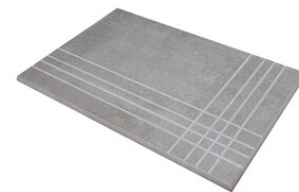

**HEXAGON BLUE MATE 26x27**  
SP2054 | MATE |

**HEXAGON BLUE PULIDO 26x27**  
SP2054 | PULIDO |

**Peldaños Técnicos**

Porcelánico

**RODAPIÉ 10X120 PULIDO**  
| 120X120 / 48"x48"

**RODAPIÉ 7,5X60**  
| 30X60 / 12"x24"  
| 60X60 / 24"x24"

**RODAPIÉ 7,5X60 PULIDO**  
| 30X60 / 12"x24"  
| 60X60 / 24"x24"

**RODAPIÉ 10X60**  
| 60X120 / 24"x48"

**RODAPIÉ 10X60 PULIDO**  
| 60X120 / 24"x48"

**PELDAÑO ROMO 30X60**  
| 30X60 / 12"x24"

**PELDAÑO ROMO 60X120**  
| 60X120 / 24"x48"

**PELDAÑO ROMO 60X60**  
| 60X60 / 24"x24"

**PELDAÑO ANGULO ROMO 30X60**  
| 30X60 / 12"x24"

**PELDAÑO ANGULO ROMO 60X60**  
| 60X60 / 24"x24"

**PELDAÑO ANGULO ROMO 60X120**  
| 60X120 / 24"x48"

**PELDAÑO GRADONE RECTO 30X60**  
| 30X60 / 12"x24"