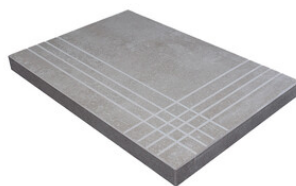

OAK MATE 20x120 SL RC
G.100 | MATE | Pasta Neutra
Rectificado.

NOCE MATE 20x120 SL RC
G.100 | MATE | Pasta Neutra
Rectificado.

Peldaños Técnicos

Porcelánico

RODAPIÉ 10X60
| 20X120 / 8"x48"

RODAPIÉ 11X90
| 22.5X90 / 9"x36"

PELDAÑO ROMO 20X120
| 20X120 / 8"x48"

PELDAÑO ROMO 22,5X90
| 22.5X90 / 9"x36"

PELDAÑO ANGULO ROMO 20X120
| 20X120 / 8"x48"

PELDAÑO ANGULO ROMO 22,5X90
| 22.5X90 / 9"x36"

PELDAÑO GRADONE RECTO 20X120
| 20X120 / 8"x48"

PELDAÑO GRADONE RECTO 22,5X90
| 22.5X90 / 9"x36"

PELDAÑO ANGULO GRADONE RECTO 20X120
| 20X120 / 8"x48"

PELDAÑO ANGULO GRADONE RECTO 22,5X90
| 22.5X90 / 9"x36"

Galería