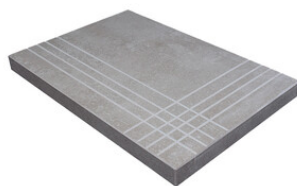

OAK MATE 20x120 SL RC
G.100 | MATE | Pasta Neutra
Rectificado.

NOCE MATE 20x120 SL RC
G.100 | MATE | Pasta Neutra
Rectificado.

Peldaños Técnicos

Porcelánico

RODAPIÉ 10X60
| 20X120 / 8"x48"

RODAPIÉ 11X90
| 22.5X90 / 9"x36"

PELDAÑO ROMO 20X120
| 20X120 / 8"x48"

PELDAÑO ROMO 22,5X90
| 22.5X90 / 9"x36"

PELDAÑO ANGULO ROMO 20X120
| 20X120 / 8"x48"

PELDAÑO ANGULO ROMO 22,5X90
| 22.5X90 / 9"x36"

PELDAÑO GRADONE RECTO 20X120
| 20X120 / 8"x48"

PELDAÑO GRADONE RECTO 22,5X90
| 22.5X90 / 9"x36"

PELDAÑO ANGULO GRADONE RECTO 20X120
| 20X120 / 8"x48"

PELDAÑO ANGULO GRADONE RECTO 22,5X90
| 22.5X90 / 9"x36"

Galería