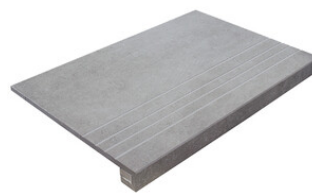

**RODAPIÉ 11X90**  
| 22.5X90 / 9"x36"

**PELDAÑO ROMO 20X120**  
| 20X120 / 8"x48"

**PELDAÑO ROMO 22,5X90**  
| 22.5X90 / 9"x36"

**PELDAÑO ANGULO ROMO 20X120**  
| 20X120 / 8"x48"

**PELDAÑO ANGULO ROMO 22,5X90**  
| 22.5X90 / 9"x36"

**PELDAÑO GRADONE RECTO 20X120**  
| 20X120 / 8"x48"

**PELDAÑO GRADONE RECTO 22,5X90**  
| 22.5X90 / 9"x36"

**PELDAÑO ANGULO GRADONE RECTO 20X120**  
| 20X120 / 8"x48"

**PELDAÑO ANGULO GRADONE RECTO 22,5X90**  
| 22.5X90 / 9"x36"