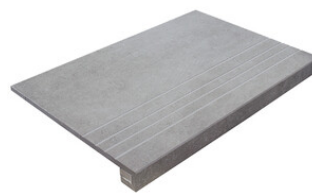

OAK MATE 20x120 SL RC
G.100 | MATE | Pasta Neutra
Rectificado.

NOCE MATE 20x120 SL RC
G.100 | MATE | Pasta Neutra
Rectificado.

Peldaños Técnicos

Porcelánico

RODAPIÉ 10X60
| 20X120 / 8"x48"

RODAPIÉ 11X90
| 22.5X90 / 9"x36"

PELDAÑO ROMO 20X120
| 20X120 / 8"x48"

PELDAÑO ROMO 22,5X90
| 22.5X90 / 9"x36"

PELDAÑO ANGULO ROMO 20X120
| 20X120 / 8"x48"

PELDAÑO ANGULO ROMO 22,5X90
| 22.5X90 / 9"x36"

PELDAÑO GRADONE RECTO 20X120
| 20X120 / 8"x48"