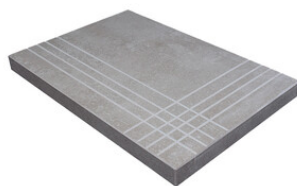

**RODAPIÉ 11X90**  
| 22.5X90 / 9"x36"

**PELDAÑO ROMO 20X120**  
| 20X120 / 8"x48"

**PELDAÑO ROMO 22,5X90**  
| 22.5X90 / 9"x36"

**PELDAÑO ANGULO ROMO 20X120**  
| 20X120 / 8"x48"

**PELDAÑO ANGULO ROMO 22,5X90**  
| 22.5X90 / 9"x36"

**PELDAÑO GRADONE RECTO 20X120**  
| 20X120 / 8"x48"

**PELDAÑO GRADONE RECTO 22,5X90**  
| 22.5X90 / 9"x36"

**PELDAÑO ANGULO GRADONE RECTO 20X120**  
| 20X120 / 8"x48"

**PELDAÑO ANGULO GRADONE RECTO 22,5X90**  
| 22.5X90 / 9"x36"