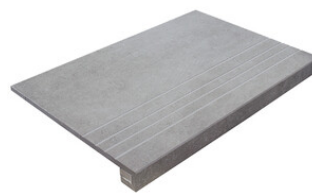

NOCE MATE 20x120 SL RC
G.100 | MATE | Pasta Neutra
Rectificado.

Peldaños Técnicos

Porcelánico

RODAPIÉ 10X60
| 20X120 / 8"x48"

RODAPIÉ 11X90
| 22.5X90 / 9"x36"

PELDAÑO ROMO 20X120
| 20X120 / 8"x48"

PELDAÑO ROMO 22,5X90
| 22.5X90 / 9"x36"

PELDAÑO ANGULO ROMO 20X120
| 20X120 / 8"x48"

PELDAÑO ANGULO ROMO 22,5X90
| 22.5X90 / 9"x36"

PELDAÑO GRADONE RECTO 20X120
| 20X120 / 8"x48"

PELDAÑO GRADONE RECTO 22,5X90
| 22.5X90 / 9"x36"

PELDAÑO ANGULO GRADONE RECTO 20X120
| 20X120 / 8"x48"