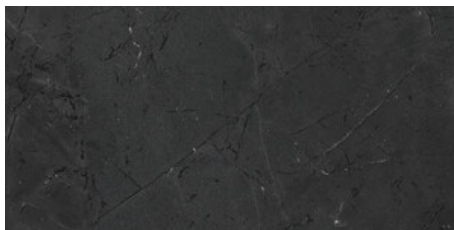

Serie **Renoir**

120x280 RC / 48"x111"

120x120 SL RC / 48"x48"

60x120 SL RC / 24"x48"

120x280 Rc / 48"x111"

BLACK MATE 120X280 RC
G.197 | MATE | Masa Coloreada
Rectificado.

CLEFT BLACK MATE 120X280 RC
G.218 | MATE | Masa Coloreada
Rectificado.

120x120 SI Rc / 48"x48"

BLACK MATE 120x120 SL RC
G.214 | MATE | Masa Coloreada
Rectificado.

60x120 SI Rc / 24"x48"

BLACK MATE 60x120 SL RC
G.215 | MATE | Masa Coloreada
Rectificado.

BLACK MATE 60x120 SL RC
ANTISLIP
G.216 | MATE | Masa Coloreada
Rectificado.