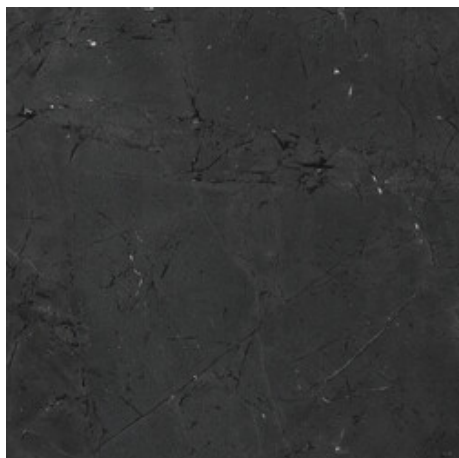

Serie **Renoir**

120x280 RC / 48"x111"

120x120 SL RC / 48"x48"

60x120 SL RC / 24"x48"

120x280 Rc / 48"x111"

BLACK MATE 120X280 RC
G.197 | MATE | Masa Coloreada
Rectificado.

CLEFT BLACK MATE 120X280 RC
G.218 | MATE | Masa Coloreada
Rectificado.

120x120 SI Rc / 48"x48"

BLACK MATE 120x120 SL RC
G.214 | MATE | Masa Coloreada
Rectificado.

60x120 SI Rc / 24"x48"

BLACK MATE 60x120 SL RC
G.215 | MATE | Masa Coloreada
Rectificado.

BLACK MATE 60x120 SL RC
ANTISLIP
G.216 | MATE | Masa Coloreada
Rectificado.