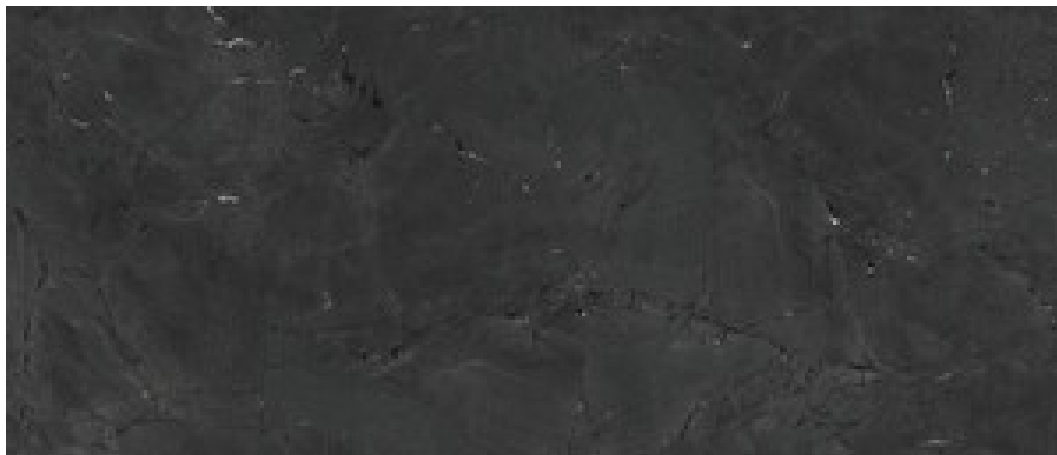

Serie **Renoir**

120x280 RC / 48"x111"

120x120 SL RC / 48"x48"

60x120 SL RC / 24"x48"

120x280 Rc / 48"x111"

BLACK MATE 120X280 RC
G.197 | MATE | Masa Coloreada
Rectificado.

CLEFT BLACK MATE 120X280 RC
G.218 | MATE | Masa Coloreada
Rectificado.

120x120 SI Rc / 48"x48"

BLACK MATE 120x120 SL RC
G.214 | MATE | Masa Coloreada
Rectificado.

60x120 SI Rc / 24"x48"

BLACK MATE 60x120 SL RC
G.215 | MATE | Masa Coloreada
Rectificado.

BLACK MATE 60x120 SL RC
ANTISLIP
G.216 | MATE | Masa Coloreada
Rectificado.