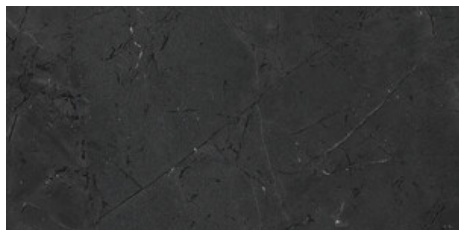

Serie **Renoir**

120x280 RC / 48"x111"

120x120 SL RC / 48"x48"

60x120 SL RC / 24"x48"

120x280 Rc / 48"x111"

BLACK MATE 120X280 RC
G.197 | MATE | Masa Coloreada
Rectificado.

CLEFT BLACK MATE 120X280 RC
G.218 | MATE | Masa Coloreada
Rectificado.

120x120 SI Rc / 48"x48"

BLACK MATE 120x120 SL RC
G.214 | MATE | Masa Coloreada
Rectificado.

60x120 SI Rc / 24"x48"

BLACK MATE 60x120 SL RC
G.215 | MATE | Masa Coloreada
Rectificado.

BLACK MATE 60x120 SL RC
ANTISLIP
G.216 | MATE | Masa Coloreada
Rectificado.