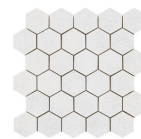

Serie **Pulsar**

60x60 RC / 24"x24"

60x60 Rc / 24"x24"

WHITE MATE 60x60 RC
G.76 | MATE | Masa Coloreada
Rectificado.

PEARL MATE 60X60
G.76 | MATE | Masa Coloreada
Rectificado.

ANTHRACITE MATE 60X60
G.76 | MATE | Masa Coloreada
Rectificado.

SAND MATE 60X60
G.76 | MATE | Masa Coloreada
Rectificado.

30x30 / 12"x12"

MOSAICO ANTHRACITE MATE 30x30
SP2037 | MATE |

MOSAICO SAND MATE 30x30
SP2037 | MATE |

MOSAICO WHITE MATE 30x30
SP2037 | MATE |

MOSAICO PEARL MATE 30x30
SP2037 | MATE |

26x27 / 11"x11"

HEXAGON ANTHRACITE MATE 26X27
SP2051 | MATE |

HEXAGON SAND MATE 26X27
SP2051 | MATE |

HEXAGON WHITE MATE 26X27
SP2051 | MATE |

HEXAGON PEARL MATE 26X27
SP2051 | MATE |

Peldaños Técnicos

Porcelánico