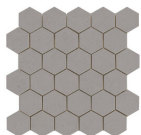

Serie **Pulsar**

60x60 RC / 24"x24"

60x60 Rc / 24"x24"

WHITE MATE 60x60 RC
G.76 | MATE | Masa Coloreada
Rectificado.

PEARL MATE 60X60
G.76 | MATE | Masa Coloreada
Rectificado.

ANTHRACITE MATE 60X60
G.76 | MATE | Masa Coloreada
Rectificado.

SAND MATE 60X60
G.76 | MATE | Masa Coloreada
Rectificado.

30x30 / 12"x12"

MOSAICO ANTHRACITE MATE 30x30
SP2037 | MATE |

MOSAICO SAND MATE 30x30
SP2037 | MATE |

MOSAICO WHITE MATE 30x30
SP2037 | MATE |

MOSAICO PEARL MATE 30x30
SP2037 | MATE |

26x27 / 11"x11"

HEXAGON ANTHRACITE MATE 26X27
SP2051 | MATE |

HEXAGON SAND MATE 26X27
SP2051 | MATE |

HEXAGON WHITE MATE 26X27
SP2051 | MATE |

HEXAGON PEARL MATE 26X27
SP2051 | MATE |

Peldaños Técnicos

Porcelánico