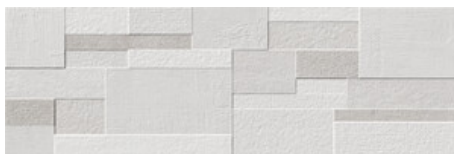

PEARL MATE 30x90 RC
G.104 | MATE | Pasta Blanca
Rectificado.

VISON MATE 30x90 RC
G.104 | MATE | Pasta Blanca
Rectificado.

TEXTILE WHITE MATE 30x90 RC
G.112 | MATE | Pasta Blanca
Rectificado.

TEXTILE IVORY MATE 30x90
G.112 | MATE | Pasta Blanca
Rectificado.

CUBE IVORY MATE 30x90
G.112 | MATE | Pasta Blanca
Rectificado.

CUBE WHITE MATE 30x90
G.112 | MATE | Pasta Blanca
Rectificado.

TEXTILE PEARL MATE 30x90
G.112 | MATE | Pasta Blanca
Rectificado.

DECOR MAJOLICA MATE 30x90
G.112 | MATE | Pasta Blanca
Rectificado.