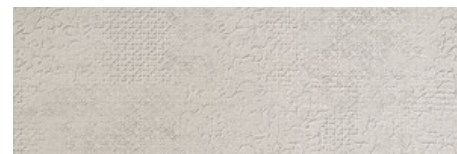

PEARL MATE 30x90 RC
G.104 | MATE | Pasta Blanca
Rectificado.

VISON MATE 30x90 RC
G.104 | MATE | Pasta Blanca
Rectificado.

TEXTILE WHITE MATE 30x90 RC
G.112 | MATE | Pasta Blanca
Rectificado.

TEXTILE IVORY MATE 30x90
G.112 | MATE | Pasta Blanca
Rectificado.