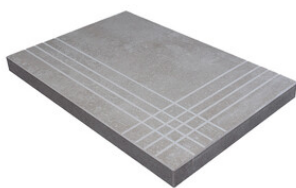

Peldaños Técnicos

Porcelánico

RODAPIÉ 7,5X60
| 60X60 / 24"x24"

PELDAÑO ROMO 60X60
| 60X60 / 24"x24"

PELDAÑO ANGULO ROMO 60X60
| 60X60 / 24"x24"

PELDAÑO GRADONE RECTO 60X60
| 60X60 / 24"x24"

PELDAÑO ANGULO GRADONE RECTO 60X60
| 60X60 / 24"x24"