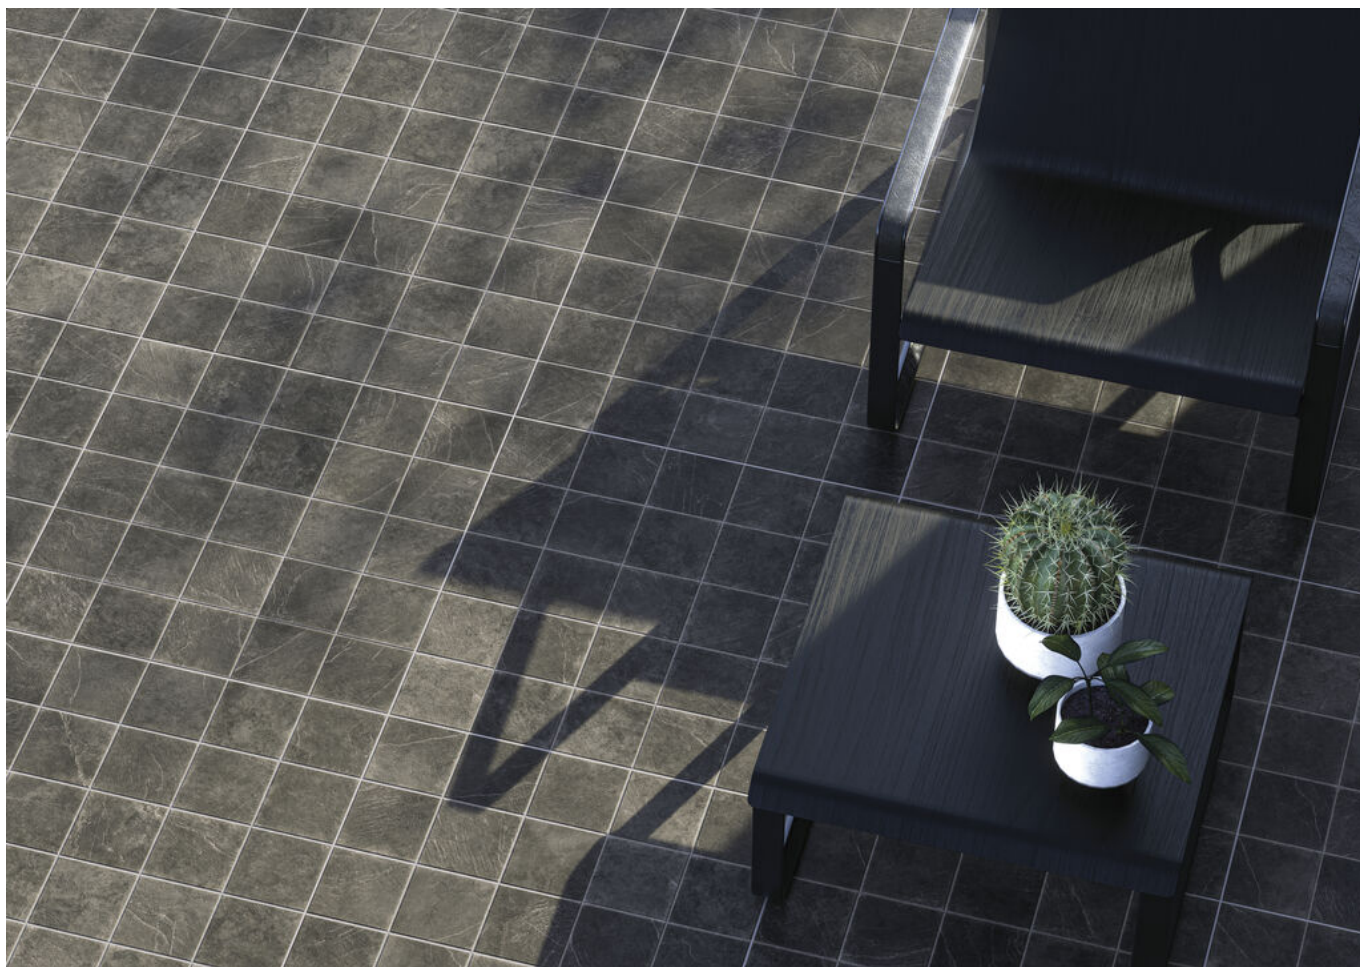

cifre
cerámica

Serie **Pisano**

60x60 SL / 24"x24"

60x60 SI / 24"x24"

SLATE MATE 60X60 SL ANTISLIP
G.63 | MATE | Pasta Neutra

STONE MATE 60X60 SL ANTISLIP
G.63 | MATE | Pasta Neutra

Galería