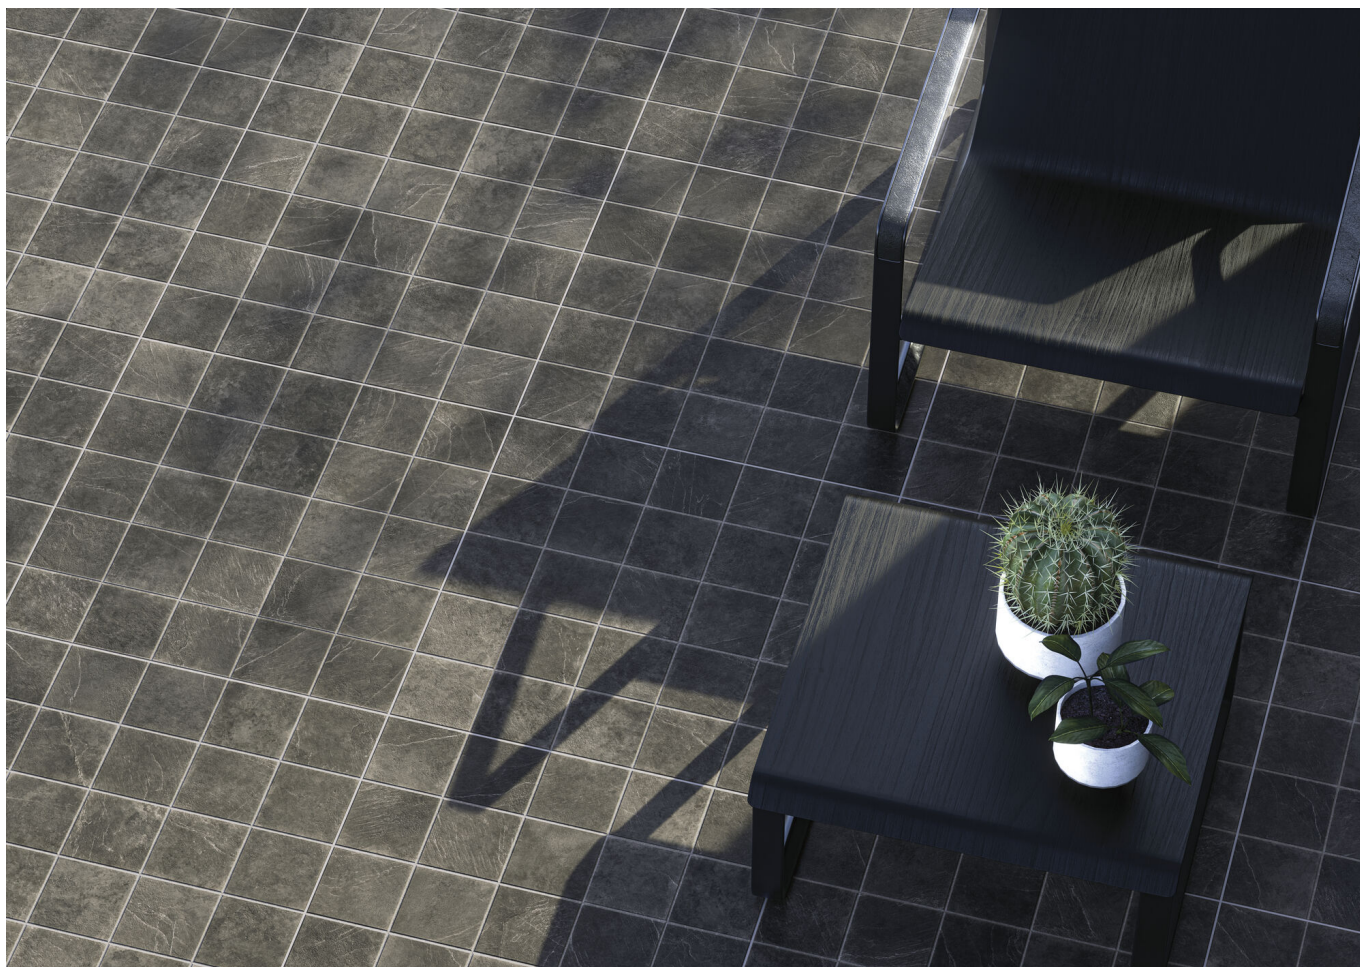

**cifre**  
cerámica

# Serie **Pisano**

60x60 SL / 24"x24"

**60x60 SI / 24"x24"**

**SLATE MATE 60X60 SL ANTISLIP**  
G.63 | MATE | Pasta Neutra

**STONE MATE 60X60 SL ANTISLIP**  
G.63 | MATE | Pasta Neutra

Galería