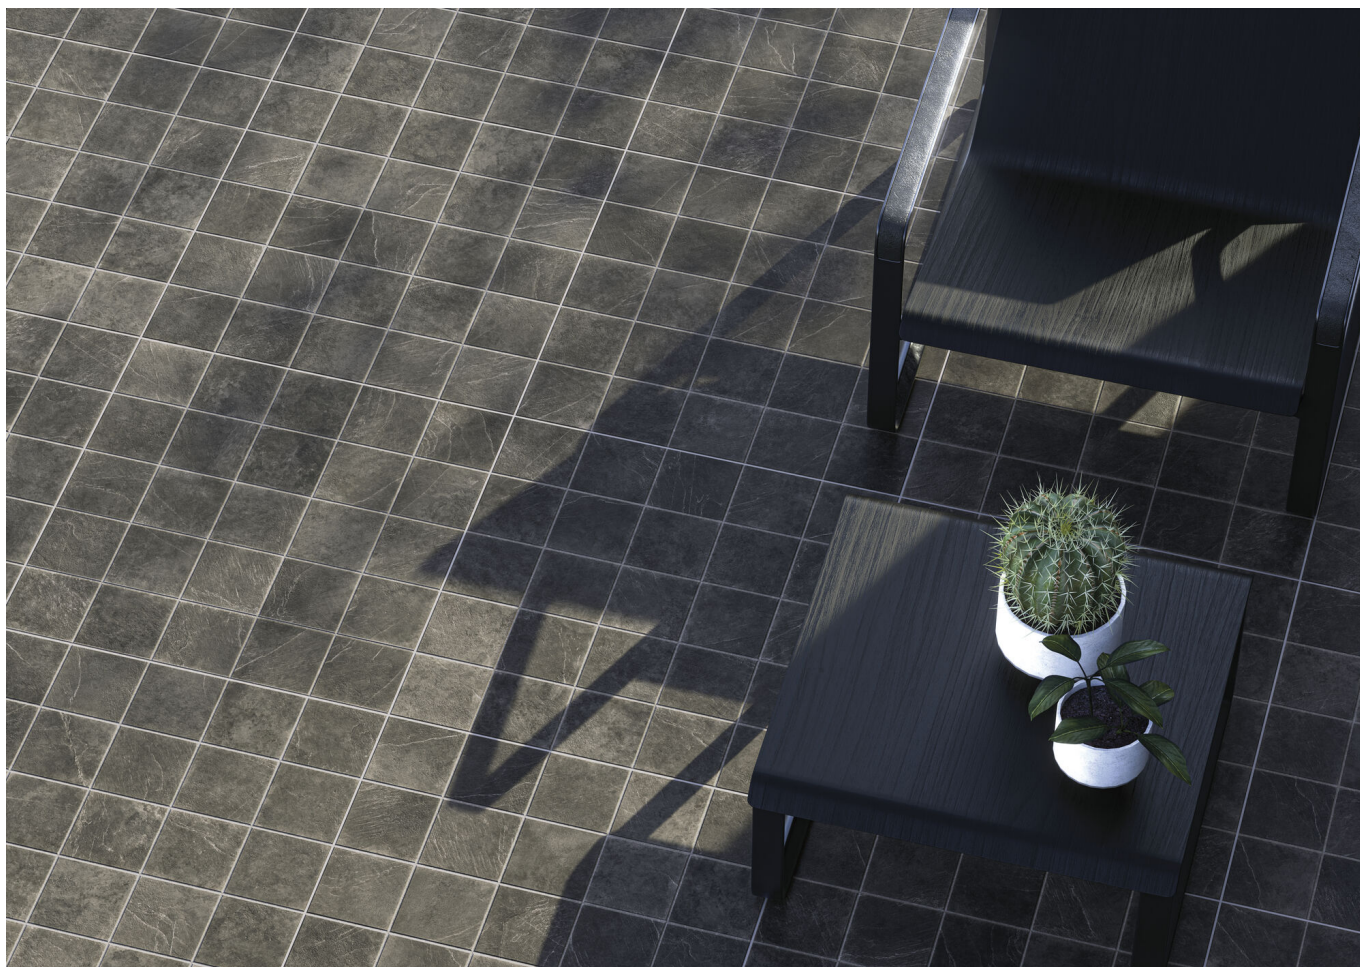

cifre
cerámica

Serie **Pisano**

60x60 SL / 24"x24"