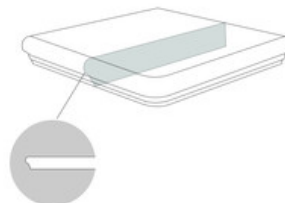

Serie **PAMPA**

45x45 / 18"x18"

45x45 / 18"x18"

PAMPA
G.9 | GRES | Pasta Roja

Peldaños Técnicos

Pasta Roja

RODAPIE ROMADO Y ESMALTADO
SP2012 | 45X45 / 18"x18"

PELDAÑO TORELLO GRES
SP2045 | 45X45 / 18"x18"

ANGULO PELDAÑO TORELLO GRES
SP2052 | 45X45 / 18"x18"

Galería