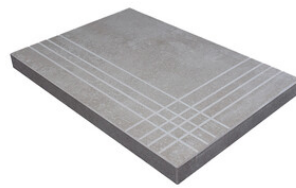

RODAPIÉ 8X60
| 23X120 / 9"x48"

RODAPIÉ 8X75
| 25X150 / 10"x59"

PELDAÑO ROMO 23X120
| 23X120 / 9"x48"

PELDAÑO ROMO 25X150
| 25X150 / 10"x59"

PELDAÑO ANGULO ROMO 23X120
| 23X120 / 9"x48"

PELDAÑO ANGULO ROMO 25X150
| 25X150 / 10"x59"

PELDAÑO GRADONE RECTO 23X120
| 23X120 / 9"x48"

PELDAÑO GRADONE RECTO 25X150
| 25X150 / 10"x59"

PELDAÑO ANGULO GRADONE RECTO 23X120
| 23X120 / 9"x48"

PELDAÑO ANGULO GRADONE RECTO 25X150
| 25X150 / 10"x59"