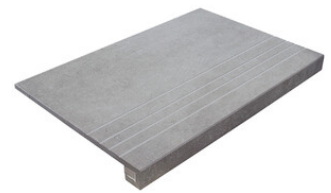

**Peldaños Técnicos**

Porcelánico

**RODAPIÉ 10,8X120**  
| 23X120 / 9"x48"

**RODAPIÉ 8X75**  
| 25X150 / 10"x59"

**PELDAÑO ROMO 23X120**  
| 23X120 / 9"x48"

**PELDAÑO ROMO 25X150**  
| 25X150 / 10"x59"

**PELDAÑO ANGULO ROMO 23X120**  
| 23X120 / 9"x48"

**PELDAÑO ANGULO ROMO 25X150**  
| 25X150 / 10"x59"

**PELDAÑO GRADONE RECTO 23X120**  
| 23X120 / 9"x48"

**PELDAÑO GRADONE RECTO 25X150**  
| 25X150 / 10"x59"

**PELDAÑO ANGULO GRADONE RECTO 23X120**  
| 23X120 / 9"x48"