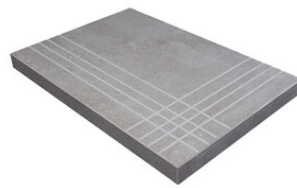

**Peldaños Técnicos**

Porcelánico

**RODAPIÉ 10,8X120**  
| 23X120 / 9"x48"

**RODAPIÉ 8X75**  
| 25X150 / 10"x59"

**PELDAÑO ROMO 23X120**  
| 23X120 / 9"x48"

**PELDAÑO ROMO 25X150**  
| 25X150 / 10"x59"

**PELDAÑO ANGULO ROMO 23X120**  
| 23X120 / 9"x48"

**PELDAÑO ANGULO ROMO 25X150**  
| 25X150 / 10"x59"

**PELDAÑO GRADONE RECTO 23X120**  
| 23X120 / 9"x48"

**PELDAÑO GRADONE RECTO 25X150**  
| 25X150 / 10"x59"

**PELDAÑO ANGULO GRADONE RECTO 23X120**  
| 23X120 / 9"x48"