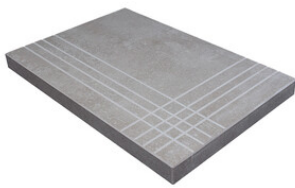

G.5100 | MATE | Pasta Neutra
Rectificado.

**MAPLE MATE 20x120 SL RC
ANTISLIP**

G.5100 | MATE | Pasta Neutra
Rectificado.

WALNUT MATE 20x120 SL RC

ANTISLIP

G.5100 | MATE | Pasta Neutra
Rectificado.

Peldaños Técnicos

Porcelánico

RODAPIÉ 10,8X120
| 23X120 / 9"x48"

RODAPIÉ 8X75
| 25X150 / 10"x59"

PELDAÑO ROMO 23X120
| 23X120 / 9"x48"

PELDAÑO ROMO 25X150
| 25X150 / 10"x59"

PELDAÑO ANGULO ROMO 23X120
| 23X120 / 9"x48"

PELDAÑO ANGULO ROMO 25X150
| 25X150 / 10"x59"

PELDAÑO GRADONE RECTO 23X120
| 23X120 / 9"x48"

PELDAÑO GRADONE RECTO 25X150
| 25X150 / 10"x59"

PELDAÑO ANGULO GRADONE RECTO 23X120
| 23X120 / 9"x48"

PELDAÑO ANGULO GRADONE RECTO 25X150
| 25X150 / 10"x59"