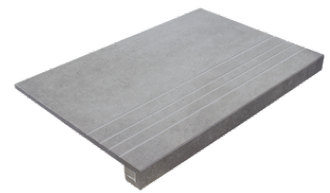

RODAPIÉ 8X60
| 23X120 / 9"x48"

RODAPIÉ 8X75
| 25X150 / 10"x59"

PELDAÑO ROMO 23X120
| 23X120 / 9"x48"

PELDAÑO ROMO 25X150
| 25X150 / 10"x59"

PELDAÑO ANGULO ROMO 23X120
| 23X120 / 9"x48"

PELDAÑO ANGULO ROMO 25X150
| 25X150 / 10"x59"