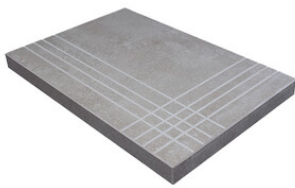

Peldaños Técnicos

Porcelánico

RODAPIÉ 10,8X120
| 23X120 / 9"x48"

RODAPIÉ 8X75
| 25X150 / 10"x59"

PELDAÑO ROMO 23X120
| 23X120 / 9"x48"

PELDAÑO ROMO 25X150
| 25X150 / 10"x59"

PELDAÑO ANGULO ROMO 23X120
| 23X120 / 9"x48"

PELDAÑO ANGULO ROMO 25X150
| 25X150 / 10"x59"

PELDAÑO GRADONE RECTO 23X120
| 23X120 / 9"x48"

PELDAÑO GRADONE RECTO 25X150
| 25X150 / 10"x59"

PELDAÑO ANGULO GRADONE RECTO 23X120
| 23X120 / 9"x48"

PELDAÑO ANGULO GRADONE RECTO 25X150
| 25X150 / 10"x59"