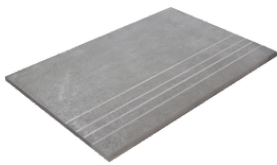

PELDAÑO ROMO 25X150
| 25X150 / 10"x59"