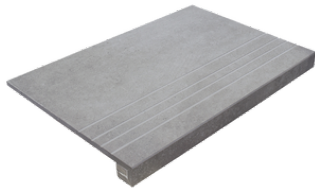

PELDAÑO GRADONE RECTO 25X150
| 25X150 / 10"x59"