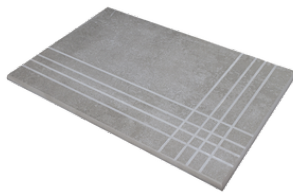

RODAPIÉ 8X60
| 23X120 / 9"x48"

RODAPIÉ 8X75
| 25X150 / 10"x59"

PELDAÑO ROMO 23X120
| 23X120 / 9"x48"

PELDAÑO ROMO 25X150
| 25X150 / 10"x59"

PELDAÑO ANGULO ROMO 23X120
| 23X120 / 9"x48"

PELDAÑO ANGULO ROMO 25X150
| 25X150 / 10"x59"

PELDAÑO GRADONE RECTO 23X120
| 23X120 / 9"x48"

PELDAÑO GRADONE RECTO 25X150
| 25X150 / 10"x59"

PELDAÑO ANGULO GRADONE RECTO 23X120
| 23X120 / 9"x48"

PELDAÑO ANGULO GRADONE RECTO 25X150
| 25X150 / 10"x59"