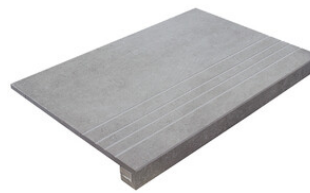

**OAK MATE 20x120 SL RC ANTISLIP**

G.5100 | MATE | Pasta Neutra  
Rectificado.

**MAPLE MATE 20x120 SL RC  
ANTISLIP**

G.5100 | MATE | Pasta Neutra  
Rectificado.

**WALNUT MATE 20x120 SL RC**

**ANTISLIP**

G.5100 | MATE | Pasta Neutra  
Rectificado.

**Peldaños Técnicos**

Porcelánico

**RODAPIÉ 10,8X120**  
| 23X120 / 9"x48"

**RODAPIÉ 8X75**  
| 25X150 / 10"x59"

**PELDAÑO ROMO 23X120**  
| 23X120 / 9"x48"

**PELDAÑO ROMO 25X150**  
| 25X150 / 10"x59"

**PELDAÑO ANGULO ROMO 23X120**  
| 23X120 / 9"x48"

**PELDAÑO ANGULO ROMO 25X150**  
| 25X150 / 10"x59"

**PELDAÑO GRADONE RECTO 23X120**  
| 23X120 / 9"x48"

**PELDAÑO GRADONE RECTO 25X150**  
| 25X150 / 10"x59"

**PELDAÑO ANGULO GRADONE RECTO 23X120**  
| 23X120 / 9"x48"