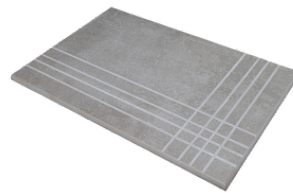

G.100 | MATE | Pasta Neutra
Rectificado.

MAPLE MATE 20x120 SL RC

G.100 | MATE | Pasta Neutra
Rectificado.

WALNUT MATE 20x120 SL RC

G.100 | MATE | Pasta Neutra
Rectificado.

Peldaños Técnicos

Porcelánico

RODAPIÉ 10,8X120
| 23X120 / 9"x48"

RODAPIÉ 8X60
| 23X120 / 9"x48"

RODAPIÉ 8X75
| 25X150 / 10"x59"

PELDAÑO ROMO 23X120
| 23X120 / 9"x48"

PELDAÑO ROMO 25X150
| 25X150 / 10"x59"

PELDAÑO ANGULO ROMO 23X120
| 23X120 / 9"x48"

PELDAÑO ANGULO ROMO 25X150
| 25X150 / 10"x59"

PELDAÑO GRADONE RECTO 23X120
| 23X120 / 9"x48"

PELDAÑO GRADONE RECTO 25X150
| 25X150 / 10"x59"

PELDAÑO ANGULO GRADONE RECTO 23X120
| 23X120 / 9"x48"

PELDAÑO ANGULO GRADONE RECTO 25X150
| 25X150 / 10"x59"