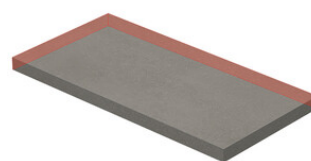

PELDAÑO ROMO 25X150
| 25X150 / 10"x59"

PELDAÑO ANGULO ROMO 20X120
| 20X120 / 8"x48"

PELDAÑO ANGULO ROMO 23X120
| 23X120 / 9"x48"

PELDAÑO ANGULO ROMO 25X150
| 25X150 / 10"x59"

PELDAÑO GRADONE RECTO 20X120
| 20X120 / 8"x48"

PELDAÑO GRADONE RECTO 23X120
| 23X120 / 9"x48"

PELDAÑO GRADONE RECTO 25X150
| 25X150 / 10"x59"

PELDAÑO ANGULO GRADONE RECTO 20X120
| 20X120 / 8"x48"

PELDAÑO ANGULO GRADONE RECTO 23X120
| 23X120 / 9"x48"

PELDAÑO ANGULO GRADONE RECTO 25X150
| 25X150 / 10"x59"

Step

OYSTER

SIMPLE STEP MAT
| 30X120 / 12"x48"

Galería

Los resultados mostrados representan una aproximación orientativa. Este documento no constituye una relación contractual. Para realizar pedidos o consultar disponibilidad de los productos, póngase en contacto con la empresa.