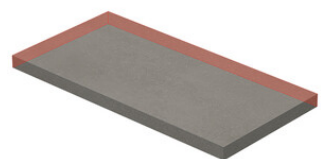

**RODAPIÉ 8X75**  
| 25X150 / 10"x59"

**PELDAÑO ROMO 25X150**  
| 25X150 / 10"x59"

**PELDAÑO ANGULO ROMO 25X150**  
| 25X150 / 10"x59"

**PELDAÑO GRADONE RECTO 25X150**  
| 25X150 / 10"x59"

**PELDAÑO ANGULO GRADONE RECTO 25X150**  
| 25X150 / 10"x59"

### Step

---

**SIMPLE STEP MAT LEFT**  
| 30X120 / 12"x48"