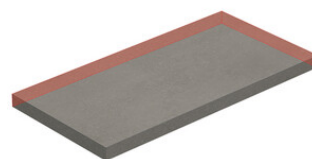

**RODAPIÉ 8X75**  
| 25X150 / 10"x59"

**PELDAÑO ROMO 25X150**  
| 25X150 / 10"x59"

**PELDAÑO ANGULO ROMO 25X150**  
| 25X150 / 10"x59"

**PELDAÑO GRADONE RECTO 25X150**  
| 25X150 / 10"x59"

**PELDAÑO ANGULO GRADONE RECTO 25X150**  
| 25X150 / 10"x59"

### Step

---

**SIMPLE STEP MAT LEFT**  
| 30X120 / 12"x48"