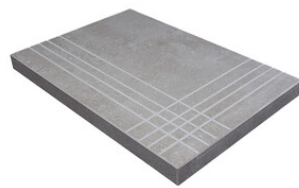

Serie **Oyster**

Peldaños Técnicos

Porcelánico

RODAPIÉ 10X60
| 20X120 / 8"x48"

RODAPIÉ 10,8X120
| 23X120 / 9"x48"

RODAPIÉ 8X75
| 25X150 / 10"x59"

PELDAÑO ROMO 20X120
| 20X120 / 8"x48"

PELDAÑO ROMO 23X120
| 23X120 / 9"x48"

PELDAÑO ROMO 25X150
| 25X150 / 10"x59"

PELDAÑO ANGULO ROMO 20X120
| 20X120 / 8"x48"

PELDAÑO ANGULO ROMO 23X120
| 23X120 / 9"x48"

PELDAÑO ANGULO ROMO 25X150
| 25X150 / 10"x59"

PELDAÑO GRADONE RECTO 20X120
| 20X120 / 8"x48"

PELDAÑO GRADONE RECTO 23X120
| 23X120 / 9"x48"

PELDAÑO GRADONE RECTO 25X150
| 25X150 / 10"x59"

PELDAÑO ANGULO GRADONE RECTO 20X120
| 20X120 / 8"x48"

PELDAÑO ANGULO GRADONE RECTO 23X120
| 23X120 / 9"x48"

PELDAÑO ANGULO GRADONE RECTO 25X150
| 25X150 / 10"x59"

Step

OYSTER

SIMPLE STEP MAT
| 30X120 / 12"x48"

Galería

Los resultados mostrados representan una aproximación orientativa. Este documento no constituye una relación contractual. Para realizar pedidos o consultar disponibilidad de los productos, póngase en contacto con la empresa.