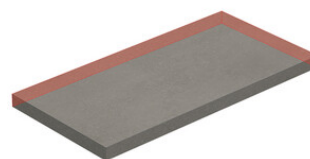

PELDAÑO ROMO 25X150
| 25X150 / 10"x59"

PELDAÑO ANGULO ROMO 20X120
| 20X120 / 8"x48"

PELDAÑO ANGULO ROMO 23X120
| 23X120 / 9"x48"

PELDAÑO ANGULO ROMO 25X150
| 25X150 / 10"x59"

PELDAÑO GRADONE RECTO 20X120
| 20X120 / 8"x48"

PELDAÑO GRADONE RECTO 23X120
| 23X120 / 9"x48"

PELDAÑO GRADONE RECTO 25X150
| 25X150 / 10"x59"

PELDAÑO ANGULO GRADONE RECTO 20X120
| 20X120 / 8"x48"

PELDAÑO ANGULO GRADONE RECTO 23X120
| 23X120 / 9"x48"

PELDAÑO ANGULO GRADONE RECTO 25X150
| 25X150 / 10"x59"

Step

OYSTER

SIMPLE STEP MAT
| 30X120 / 12"x48"

Galería

Los resultados mostrados representan una aproximación orientativa. Este documento no constituye una relación contractual. Para realizar pedidos o consultar disponibilidad de los productos, póngase en contacto con la empresa.