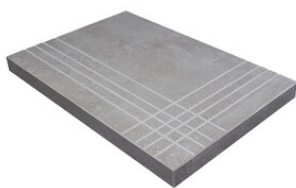

PELDAÑO ANGULO GRADONE RECTO 23X120
| 23X120 / 9"x48"