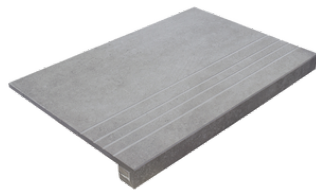

**Peldaños Técnicos**

Porcelánico

**RODAPIÉ 10X60**  
| 60X120 / 24"x48"

**RODAPIÉ 7,5X60**  
| 60X60 / 24"x24"

**RODAPIÉ 9,5X100**  
| 100X100 / 40"x40"

**PELDAÑO ROMO 60X120**  
| 60X120 / 24"x48"

**PELDAÑO ROMO 60X60**  
| 60X60 / 24"x24"

**PELDAÑO ANGULO ROMO 60X60**  
| 60X60 / 24"x24"

**PELDAÑO ANGULO ROMO 60X120**  
| 60X120 / 24"x48"

**PELDAÑO GRADONE RECTO 60X120**  
| 60X120 / 24"x48"

**PELDAÑO GRADONE RECTO 60X60**  
| 60X60 / 24"x24"