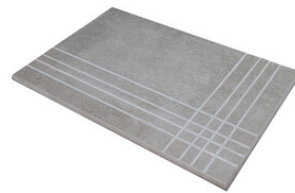

# Serie **Norland**

Peldaños Técnicos

Porcelánico

**RODAPIÉ 10X60**  
| 20X120 / 8"x48"

**RODAPIÉ 10,8X120**  
| 23X120 / 9"x48"

**RODAPIÉ 8X75**  
| 25X150 / 10"x59"

**PELDAÑO ROMO 20X120**  
| 20X120 / 8"x48"

**PELDAÑO ROMO 23X120**  
| 23X120 / 9"x48"

**PELDAÑO ROMO 25X150**  
| 25X150 / 10"x59"

**PELDAÑO ANGULO ROMO 20X120**  
| 20X120 / 8"x48"

**PELDAÑO ANGULO ROMO 23X120**  
| 23X120 / 9"x48"

**PELDAÑO ANGULO ROMO 25X150**  
| 25X150 / 10"x59"

**PELDAÑO GRADONE RECTO 20X120**  
| 20X120 / 8"x48"

**PELDAÑO GRADONE RECTO 23X120**  
| 23X120 / 9"x48"

**PELDAÑO GRADONE RECTO 25X150**  
| 25X150 / 10"x59"

**PELDAÑO ANGULO GRADONE RECTO 20X120**  
| 20X120 / 8"x48"

**PELDAÑO ANGULO GRADONE RECTO 23X120**  
| 23X120 / 9"x48"

**PELDAÑO ANGULO GRADONE RECTO 25X150**  
| 25X150 / 10"x59"

Galería