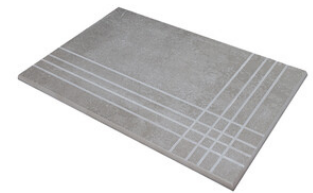

# Serie **Norland**

Peldaños Técnicos

Porcelánico

**RODAPIÉ 10X60**  
| 20X120 / 8"x48"

**RODAPIÉ 10,8X120**  
| 23X120 / 9"x48"

**RODAPIÉ 8X75**  
| 25X150 / 10"x59"

**PELDAÑO ROMO 20X120**  
| 20X120 / 8"x48"

**PELDAÑO ROMO 23X120**  
| 23X120 / 9"x48"

**PELDAÑO ROMO 25X150**  
| 25X150 / 10"x59"

**PELDAÑO ANGULO ROMO 20X120**  
| 20X120 / 8"x48"

**PELDAÑO ANGULO ROMO 23X120**  
| 23X120 / 9"x48"

**PELDAÑO ANGULO ROMO 25X150**  
| 25X150 / 10"x59"

**PELDAÑO GRADONE RECTO 20X120**  
| 20X120 / 8"x48"

**PELDAÑO GRADONE RECTO 23X120**  
| 23X120 / 9"x48"

**PELDAÑO GRADONE RECTO 25X150**  
| 25X150 / 10"x59"

**PELDAÑO ANGULO GRADONE RECTO 20X120**  
| 20X120 / 8"x48"

**PELDAÑO ANGULO GRADONE RECTO 23X120**  
| 23X120 / 9"x48"

**PELDAÑO ANGULO GRADONE RECTO 25X150**  
| 25X150 / 10"x59"

Galería