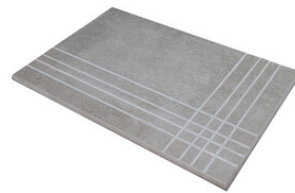

Serie **Norland**

Peldaños Técnicos

Porcelánico

RODAPIÉ 10X60
| 20X120 / 8"x48"

RODAPIÉ 10,8X120
| 23X120 / 9"x48"

RODAPIÉ 8X75
| 25X150 / 10"x59"

PELDAÑO ROMO 20X120
| 20X120 / 8"x48"

PELDAÑO ROMO 23X120
| 23X120 / 9"x48"

PELDAÑO ROMO 25X150
| 25X150 / 10"x59"

PELDAÑO ANGULO ROMO 20X120
| 20X120 / 8"x48"

PELDAÑO ANGULO ROMO 23X120
| 23X120 / 9"x48"

PELDAÑO ANGULO ROMO 25X150
| 25X150 / 10"x59"

PELDAÑO GRADONE RECTO 20X120
| 20X120 / 8"x48"

PELDAÑO GRADONE RECTO 23X120
| 23X120 / 9"x48"

PELDAÑO GRADONE RECTO 25X150
| 25X150 / 10"x59"

PELDAÑO ANGULO GRADONE RECTO 20X120
| 20X120 / 8"x48"

PELDAÑO ANGULO GRADONE RECTO 23X120
| 23X120 / 9"x48"

PELDAÑO ANGULO GRADONE RECTO 25X150
| 25X150 / 10"x59"