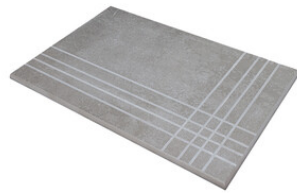

Serie **Norland**

Peldaños Técnicos

Porcelánico

RODAPIÉ 10X60
| 20X120 / 8"x48"

RODAPIÉ 10,8X120
| 23X120 / 9"x48"

RODAPIÉ 8X75
| 25X150 / 10"x59"

PELDAÑO ROMO 20X120
| 20X120 / 8"x48"

PELDAÑO ROMO 23X120
| 23X120 / 9"x48"

PELDAÑO ROMO 25X150
| 25X150 / 10"x59"

PELDAÑO ANGULO ROMO 20X120
| 20X120 / 8"x48"

PELDAÑO ANGULO ROMO 23X120
| 23X120 / 9"x48"

PELDAÑO ANGULO ROMO 25X150
| 25X150 / 10"x59"

PELDAÑO GRADONE RECTO 20X120
| 20X120 / 8"x48"

PELDAÑO GRADONE RECTO 23X120
| 23X120 / 9"x48"

PELDAÑO GRADONE RECTO 25X150
| 25X150 / 10"x59"

PELDAÑO ANGULO GRADONE RECTO 20X120
| 20X120 / 8"x48"

PELDAÑO ANGULO GRADONE RECTO 23X120
| 23X120 / 9"x48"

PELDAÑO ANGULO GRADONE RECTO 25X150
| 25X150 / 10"x59"