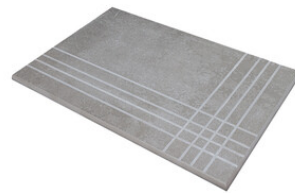

G.5100 | MATE | Pasta Neutra
Rectificado.

Peldaños Técnicos

Porcelánico

RODAPIÉ 10X60
| 20X120 / 8"x48"

RODAPIÉ 10,8X120
| 23X120 / 9"x48"

RODAPIÉ 8X75
| 25X150 / 10"x59"

PELDAÑO ROMO 20X120
| 20X120 / 8"x48"

PELDAÑO ROMO 23X120
| 23X120 / 9"x48"

PELDAÑO ROMO 25X150
| 25X150 / 10"x59"

PELDAÑO ANGULO ROMO 20X120
| 20X120 / 8"x48"

PELDAÑO ANGULO ROMO 23X120
| 23X120 / 9"x48"

PELDAÑO ANGULO ROMO 25X150
| 25X150 / 10"x59"