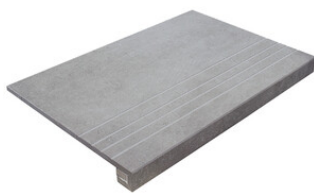

MAPLE MATE 20x120 SL RC
ANTISLIP
G.5100 | MATE | Pasta Neutra
Rectificado.

Peldaños Técnicos

Porcelánico

RODAPIÉ 10X60
| 20X120 / 8"x48"
| 30X120 / 12"x48"

PELDAÑO ROMO 20X120
| 20X120 / 8"x48"

PELDAÑO ROMO 30X120
| 30X120 / 12"x48"

PELDAÑO ANGULO ROMO 20X120
| 20X120 / 8"x48"

PELDAÑO ANGULO ROMO 30X120
| 30X120 / 12"x48"

PELDAÑO GRADONE RECTO 20X120
| 20X120 / 8"x48"

PELDAÑO GRADONE RECTO 30X120
| 30X120 / 12"x48"

PELDAÑO ANGULO GRADONE RECTO 20X120
| 20X120 / 8"x48"