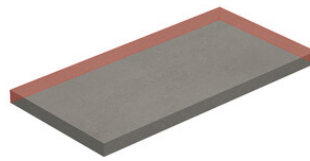

PELDAÑO ROMO 20X120
| 20X120 / 8"x48"

PELDAÑO ROMO 30X120
| 30X120 / 12"x48"

PELDAÑO ANGULO ROMO 20X120
| 20X120 / 8"x48"

PELDAÑO ANGULO ROMO 30X120
| 30X120 / 12"x48"

PELDAÑO GRADONE RECTO 20X120
| 20X120 / 8"x48"

PELDAÑO GRADONE RECTO 30X120
| 30X120 / 12"x48"

PELDAÑO ANGULO GRADONE RECTO 20X120
| 20X120 / 8"x48"

PELDAÑO ANGULO GRADONE RECTO 30X120
| 30X120 / 12"x48"

Obra_publica

PELDAÑO OBRA PUBLICA 30X120
| 120X30X20 / 48"x12"

Step

SIMPLE STEP MAT
| 30X120 / 12"x48"

SIMPLE STEP MAT. FULL
| 30X120 / 12"x48"

SIMPLE STEP MAT LEFT
| 30X120 / 12"x48"

SIMPLE STEP MAT RIGHT
| 30X120 / 12"x48"

Galería