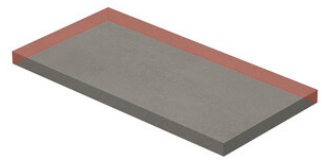

PELDAÑO GRADONE RECTO 30X120
| 30X120 / 12"x48"

PELDAÑO ANGULO GRADONE RECTO 20X120
| 20X120 / 8"x48"

PELDAÑO ANGULO GRADONE RECTO 30X120
| 30X120 / 12"x48"

Obra_publica

PELDAÑO OBRA PUBLICA 30X120
| 120X30X20 / 48"x12"

Step

SIMPLE STEP MAT
| 30X120 / 12"x48"

SIMPLE STEP MAT. FULL
| 30X120 / 12"x48"

SIMPLE STEP MAT LEFT
| 30X120 / 12"x48"

SIMPLE STEP MAT RIGHT
| 30X120 / 12"x48"

Galería