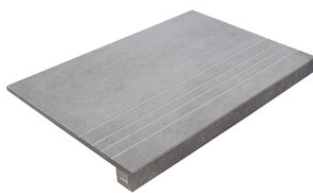

MAPLE MATE 20x120 SL RC
ANTISLIP
G.5100 | MATE | Pasta Neutra
Rectificado.

Peldaños Técnicos

Porcelánico

RODAPIÉ 10X60
| 20X120 / 8"x48"
| 30X120 / 12"x48"

PELDAÑO ROMO 20X120
| 20X120 / 8"x48"

PELDAÑO ROMO 30X120
| 30X120 / 12"x48"

PELDAÑO ANGULO ROMO 20X120
| 20X120 / 8"x48"

PELDAÑO ANGULO ROMO 30X120
| 30X120 / 12"x48"

PELDAÑO GRADONE RECTO 20X120
| 20X120 / 8"x48"

PELDAÑO GRADONE RECTO 30X120
| 30X120 / 12"x48"

PELDAÑO ANGULO GRADONE RECTO 20X120
| 20X120 / 8"x48"