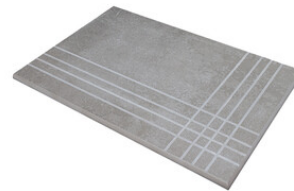

20x120 Rc / 8"x48"

WENGUE MATE 20x120 RC
G.100 | MATE | Pasta Neutra
Rectificado.

20x120 SI Rc / 8"x48"

OAK MATE 20x120 SL RC
G.100 | MATE | Pasta Neutra
Rectificado.

WENGUE MATE 20x120 SL RC
G.100 | MATE | Pasta Neutra
Rectificado.

WALNUT MATE 20x120 SL RC
G.100 | MATE | Pasta Neutra
Rectificado.

MAPLE MATE 20x120 SL RC
G.100 | MATE | Pasta Neutra
Rectificado.

Peldaños Técnicos

Porcelánico

RODAPIÉ 10X60
| 20X120 / 8"x48"
| 30X120 / 12"x48"

PELDAÑO ROMO 20X120
| 20X120 / 8"x48"

PELDAÑO ROMO 30X120
| 30X120 / 12"x48"

PELDAÑO ANGULO ROMO 20X120
| 20X120 / 8"x48"

PELDAÑO ANGULO ROMO 30X120
| 30X120 / 12"x48"

PELDAÑO GRADONE RECTO 20X120
| 20X120 / 8"x48"