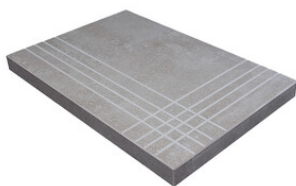

WALNUT MATE 20x120 SL RC
G.100 | MATE | Pasta Neutra
Rectificado.

MAPLE MATE 20x120 SL RC
G.100 | MATE | Pasta Neutra
Rectificado.

Peldaños Técnicos

Porcelánico

RODAPIÉ 10X60
| 20X120 / 8"x48"
| 30X120 / 12"x48"

PELDAÑO ROMO 20X120
| 20X120 / 8"x48"

PELDAÑO ROMO 30X120
| 30X120 / 12"x48"

PELDAÑO ANGULO ROMO 20X120
| 20X120 / 8"x48"

PELDAÑO ANGULO ROMO 30X120
| 30X120 / 12"x48"

PELDAÑO GRADONE RECTO 20X120
| 20X120 / 8"x48"

PELDAÑO GRADONE RECTO 30X120
| 30X120 / 12"x48"

PELDAÑO ANGULO GRADONE RECTO 20X120
| 20X120 / 8"x48"

PELDAÑO ANGULO GRADONE RECTO 30X120
| 30X120 / 12"x48"

Obra_publica

PELDAÑO OBRA PUBLICA 30X120
| 120X30X20 / 48"x12"