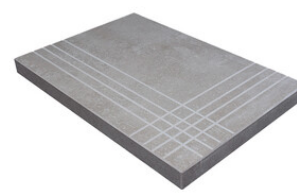

MAPLE MATE 20x120 SL RC
ANTISLIP
G.5100 | MATE | Pasta Neutra
Rectificado.

Peldaños Técnicos

Porcelánico

RODAPIÉ 10X60
| 20X120 / 8"x48"
| 30X120 / 12"x48"

PELDAÑO ROMO 20X120
| 20X120 / 8"x48"

PELDAÑO ROMO 30X120
| 30X120 / 12"x48"

PELDAÑO ANGULO ROMO 20X120
| 20X120 / 8"x48"

PELDAÑO ANGULO ROMO 30X120
| 30X120 / 12"x48"

PELDAÑO GRADONE RECTO 20X120
| 20X120 / 8"x48"

PELDAÑO GRADONE RECTO 30X120
| 30X120 / 12"x48"

PELDAÑO ANGULO GRADONE RECTO 20X120
| 20X120 / 8"x48"

PELDAÑO ANGULO GRADONE RECTO 30X120
| 30X120 / 12"x48"

Obra_publica

PELDAÑO OBRA PUBLICA 30X120
| 120X30X20 / 48"x12"

Step

SIMPLE STEP MAT
| 30X120 / 12"x48"

SIMPLE STEP MAT. FULL
| 30X120 / 12"x48"

SIMPLE STEP MAT LEFT
| 30X120 / 12"x48"