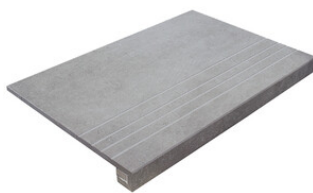

WALNUT MATE 20x120 SL RC
G.100 | MATE | Pasta Neutra
Rectificado.

MAPLE MATE 20x120 SL RC
G.100 | MATE | Pasta Neutra
Rectificado.

Peldaños Técnicos

Porcelánico

RODAPIÉ 10X60
| 20X120 / 8"x48"
| 30X120 / 12"x48"

PELDAÑO ROMO 20X120
| 20X120 / 8"x48"

PELDAÑO ROMO 30X120
| 30X120 / 12"x48"

PELDAÑO ANGULO ROMO 20X120
| 20X120 / 8"x48"

PELDAÑO ANGULO ROMO 30X120
| 30X120 / 12"x48"

PELDAÑO GRADONE RECTO 20X120
| 20X120 / 8"x48"

PELDAÑO GRADONE RECTO 30X120
| 30X120 / 12"x48"

PELDAÑO ANGULO GRADONE RECTO 20X120
| 20X120 / 8"x48"

PELDAÑO ANGULO GRADONE RECTO 30X120
| 30X120 / 12"x48"

Obra_publica

PELDAÑO OBRA PUBLICA 30X120
| 120X30X20 / 48"x12"