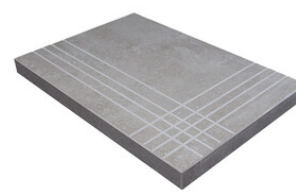

WALNUT MATE 20x120 SL RC
G.100 | MATE | Pasta Neutra
Rectificado.

MAPLE MATE 20x120 SL RC
G.100 | MATE | Pasta Neutra
Rectificado.

Peldaños Técnicos

Porcelánico

RODAPIÉ 10X60
| 20X120 / 8"x48"
| 30X120 / 12"x48"

PELDAÑO ROMO 20X120
| 20X120 / 8"x48"

PELDAÑO ROMO 30X120
| 30X120 / 12"x48"

PELDAÑO ANGULO ROMO 20X120
| 20X120 / 8"x48"

PELDAÑO ANGULO ROMO 30X120
| 30X120 / 12"x48"

PELDAÑO GRADONE RECTO 20X120
| 20X120 / 8"x48"

PELDAÑO GRADONE RECTO 30X120
| 30X120 / 12"x48"

PELDAÑO ANGULO GRADONE RECTO 20X120
| 20X120 / 8"x48"

PELDAÑO ANGULO GRADONE RECTO 30X120
| 30X120 / 12"x48"

Obra_publica

PELDAÑO OBRA PUBLICA 30X120
| 120X30X20 / 48"x12"