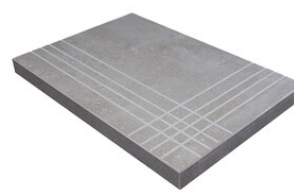

MAPLE MATE 20x120 SL RC
ANTISLIP
G.5100 | MATE | Pasta Neutra
Rectificado.

Peldaños Técnicos

Porcelánico

RODAPIÉ 10X60
| 20X120 / 8"x48"
| 30X120 / 12"x48"

PELDAÑO ROMO 20X120
| 20X120 / 8"x48"

PELDAÑO ROMO 30X120
| 30X120 / 12"x48"

PELDAÑO ANGULO ROMO 20X120
| 20X120 / 8"x48"

PELDAÑO ANGULO ROMO 30X120
| 30X120 / 12"x48"

PELDAÑO GRADONE RECTO 20X120
| 20X120 / 8"x48"

PELDAÑO GRADONE RECTO 30X120
| 30X120 / 12"x48"

PELDAÑO ANGULO GRADONE RECTO 20X120
| 20X120 / 8"x48"

PELDAÑO ANGULO GRADONE RECTO 30X120
| 30X120 / 12"x48"

Obra_publica

PELDAÑO OBRA PUBLICA 30X120
| 120X30X20 / 48"x12"

Step

SIMPLE STEP MAT
| 30X120 / 12"x48"

SIMPLE STEP MAT. FULL
| 30X120 / 12"x48"

SIMPLE STEP MAT LEFT
| 30X120 / 12"x48"