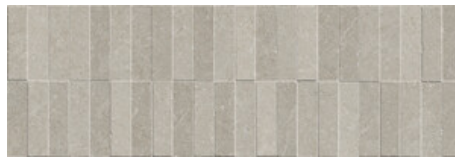

30x90 Rc / 12"x36"

BONE MATE 30x90 RC
G.104 | MATE | Pasta Blanca
Rectificado.

SAND MATE 30x90 RC
G.104 | MATE | Pasta Blanca
Rectificado.

GREIGE MATE 30x90 RC
G.104 | MATE | Pasta Blanca
Rectificado.

STILL BONE MATE 30x90 RC
G.112 | MATE | Pasta Blanca
Rectificado.

STILL SAND MATE 30x90 RC
G.112 | MATE | Pasta Blanca
Rectificado.

STILL GREIGE MATE 30x90 RC
G.112 | MATE | Pasta Blanca
Rectificado.

30x60 Rc Pb / 12"x24"

BONE MATE 30x60 RC PB
G.134 | MATE | Pasta Blanca
Rectificado.