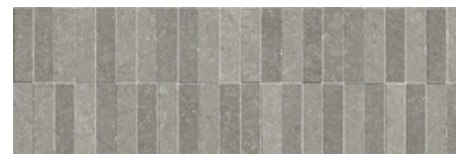

30x90 Rc / 12"x36"

BONE MATE 30x90 RC
G.104 | MATE | Pasta Blanca
Rectificado.

SAND MATE 30x90 RC
G.104 | MATE | Pasta Blanca
Rectificado.

GREIGE MATE 30x90 RC
G.104 | MATE | Pasta Blanca
Rectificado.

STILL BONE MATE 30x90 RC
G.112 | MATE | Pasta Blanca
Rectificado.

STILL SAND MATE 30x90 RC
G.112 | MATE | Pasta Blanca
Rectificado.

STILL GREIGE MATE 30x90 RC
G.112 | MATE | Pasta Blanca
Rectificado.

30x60 Rc Pb / 12"x24"

BONE MATE 30x60 RC PB
G.134 | MATE | Pasta Blanca
Rectificado.