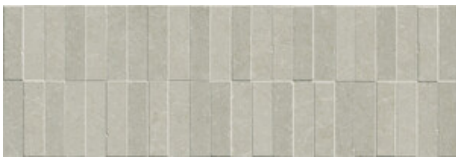

30x90 Rc / 12"x36"

BONE MATE 30x90 RC
G.104 | MATE | Pasta Blanca
Rectificado.

SAND MATE 30x90 RC
G.104 | MATE | Pasta Blanca
Rectificado.

GREIGE MATE 30x90 RC
G.104 | MATE | Pasta Blanca
Rectificado.

STILL BONE MATE 30x90 RC
G.112 | MATE | Pasta Blanca
Rectificado.

STILL SAND MATE 30x90 RC
G.112 | MATE | Pasta Blanca
Rectificado.

STILL GREIGE MATE 30x90 RC
G.112 | MATE | Pasta Blanca
Rectificado.

30x60 Rc Pb / 12"x24"

BONE MATE 30x60 RC PB
G.134 | MATE | Pasta Blanca
Rectificado.