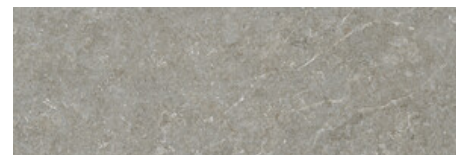

GREIGE MATE 30x90 RC
G.104 | MATE | Pasta Blanca
Rectificado.