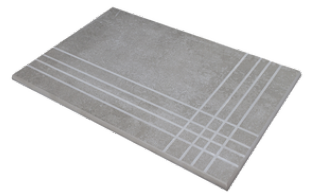

BIT GREIGE MATE 30x60 RC PB
G.135 | MATE | Pasta Blanca
Rectificado.

Peldaños Técnicos

Porcelánico

RODAPIÉ 10X60
| 60X120 / 24"x48"

RODAPIÉ 7,5X60
| 60X60 / 24"x24"

RODAPIÉ 11X120
| 60X120 / 24"x48"

RODAPIÉ 11X90
| 90X90 / 36"x36"

PELDAÑO ROMO 60X120
| 60X120 / 24"x48"

PELDAÑO ROMO 60X60
| 60X60 / 24"x24"

PELDAÑO ROMO 90X90
| 90X90 / 36"x36"

PELDAÑO ANGULO ROMO 60X60
| 60X60 / 24"x24"

PELDAÑO ANGULO ROMO 60X120
| 60X120 / 24"x48"

PELDAÑO ANGULO ROMO 90X90
| 90X90 / 36"x36"