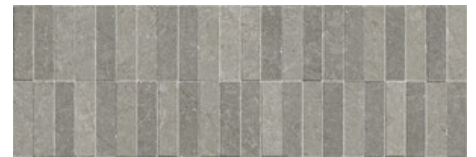

30x90 Rc / 12"x36"

BONE MATE 30x90 RC
G.104 | MATE | Pasta Blanca
Rectificado.

SAND MATE 30x90 RC
G.104 | MATE | Pasta Blanca
Rectificado.

GREIGE MATE 30x90 RC
G.104 | MATE | Pasta Blanca
Rectificado.

STILL BONE MATE 30x90 RC
G.112 | MATE | Pasta Blanca
Rectificado.

STILL SAND MATE 30x90 RC
G.112 | MATE | Pasta Blanca
Rectificado.

STILL GREIGE MATE 30x90 RC
G.112 | MATE | Pasta Blanca
Rectificado.

30x60 Rc Pb / 12"x24"

BONE MATE 30x60 RC PB
G.134 | MATE | Pasta Blanca
Rectificado.