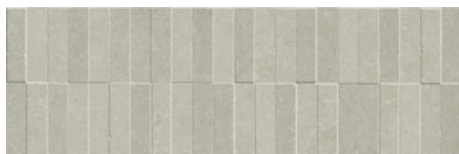

30x90 Rc / 12"x36"

BONE MATE 30x90 RC
G.104 | MATE | Pasta Blanca
Rectificado.

SAND MATE 30x90 RC
G.104 | MATE | Pasta Blanca
Rectificado.

GREIGE MATE 30x90 RC
G.104 | MATE | Pasta Blanca
Rectificado.

STILL BONE MATE 30x90 RC
G.112 | MATE | Pasta Blanca
Rectificado.