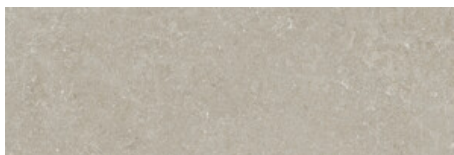

SAND MATE 30x90 RC
G.104 | MATE | Pasta Blanca
Rectificado.