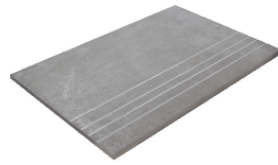

PELDAÑO ROMO 90X90
| 90X90 / 36"x36"