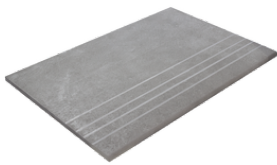

Peldaños Técnicos

Porcelánico

RODAPIÉ 10X60
| 60X120 / 24"x48"

RODAPIÉ 7,5X60
| 60X60 / 24"x24"

RODAPIÉ 11X120
| 60X120 / 24"x48"

RODAPIÉ 11X90
| 90X90 / 36"x36"

PELDAÑO ROMO 60X120
| 60X120 / 24"x48"