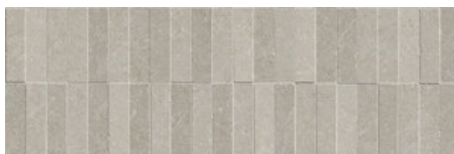

30x90 Rc / 12"x36"

BONE MATE 30x90 RC
G.104 | MATE | Pasta Blanca
Rectificado.

SAND MATE 30x90 RC
G.104 | MATE | Pasta Blanca
Rectificado.

GREIGE MATE 30x90 RC
G.104 | MATE | Pasta Blanca
Rectificado.

STILL BONE MATE 30x90 RC
G.112 | MATE | Pasta Blanca
Rectificado.

STILL SAND MATE 30x90 RC
G.112 | MATE | Pasta Blanca
Rectificado.

STILL GREIGE MATE 30x90 RC
G.112 | MATE | Pasta Blanca
Rectificado.

30x60 Rc Pb / 12"x24"

BONE MATE 30x60 RC PB
G.134 | MATE | Pasta Blanca
Rectificado.