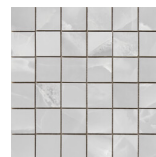

**HEXAGON AMPLE NAVY PULIDO PREMIUM 32,5X22,5**  
SP2046 | PULIDO PREMIUM |

**HEXAGON AMPLE BLACK PULIDO PREMIUM 32,5X22,5**  
SP2046 | PULIDO PREMIUM |

30x30 / 12"x12"

**MOSAICO NAVY PULIDO PREMIUM  
30x30**  
SP2037 | PULIDO PREMIUM |

**MOSAICO BEIGE PULIDO 30x30**  
SP2037 | PULIDO |

**MOSAICO WHITE PULIDO 30x30**  
SP2037 | PULIDO |

**MOSAICO BLACK PULIDO 30x30**  
SP2037 | PULIDO |

26x27 / 11"x11"

**HEXAGON WHITE PULIDO PREMIUM  
26X27**  
SP2054 | PULIDO PREMIUM |