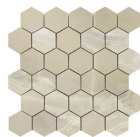

**HEXAGON AMPLE NAVY PULIDO PREMIUM 32,5X22,5**  
SP2046 | PULIDO PREMIUM |

**HEXAGON AMPLE M GREY PULIDO PREMIUM 32,5X22,5**  
SP2046 | PULIDO PREMIUM |

**HEXAGON AMPLE BLACK PULIDO PREMIUM 32,5X22,5**  
SP2046 | PULIDO PREMIUM |

30x30 / 12"x12"

**MOSAICO NAVY PULIDO PREMIUM  
30x30**  
SP2037 | PULIDO PREMIUM |

**MOSAICO BEIGE PULIDO 30x30**  
SP2041 | PULIDO |

**MOSAICO WHITE PULIDO 30x30**  
SP2041 | PULIDO |

**MOSAICO GREY PULIDO 30x30**  
SP2041 | PULIDO |

**MOSAICO BLACK PULIDO 30x30**  
SP2041 | PULIDO |

26x27 / 11"x11"

**HEXAGON WHITE PULIDO PREMIUM  
26X27**  
SP2054 | PULIDO PREMIUM |

**HEXAGON BEIGE PULIDO PREMIUM  
26X27**  
SP2054 | PULIDO PREMIUM |

**HEXAGON NAVY PULIDO PREMIUM  
26X27**  
SP2054 | PULIDO PREMIUM |

**HEXAGON GREY PULIDO PREMIUM  
26X27**  
SP2054 | PULIDO PREMIUM |

**HEXAGON BLACK PULIDO PREMIUM  
26X27**  
SP2054 | PULIDO PREMIUM |