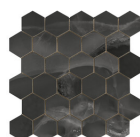

**MOSAICO BEIGE PULIDO 30x30**  
SP2037 | PULIDO |

**MOSAICO WHITE PULIDO 30x30**  
SP2037 | PULIDO |

**MOSAICO BLACK PULIDO 30x30**  
SP2037 | PULIDO |

26x27 / 11"x11"

**HEXAGON WHITE PULIDO PREMIUM  
26X27**  
SP2054 | PULIDO PREMIUM |

**HEXAGON BEIGE PULIDO PREMIUM  
26X27**  
SP2054 | PULIDO PREMIUM |

**HEXAGON NAVY PULIDO PREMIUM  
26X27**  
SP2054 | PULIDO PREMIUM |

**HEXAGON BLACK PULIDO PREMIUM  
26X27**  
SP2054 | PULIDO PREMIUM |