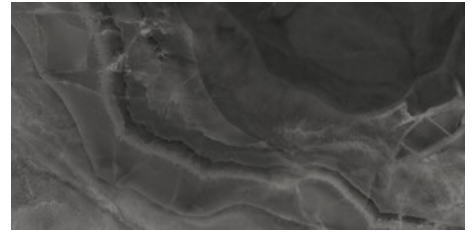

60x120 Rc / 24"x48"

**NAVY PULIDO 60x120 RC**  
G.155 | PULIDO PREMIUM | Pasta Neutra  
Rectificado.

**WHITE PULIDO 60x120 RC**  
G.155 | PULIDO PREMIUM | Pasta Neutra  
Rectificado.

**BLACK PULIDO GRANILLA 60x120 RC**  
G.155 | PULIDO PREMIUM | Pasta Neutra  
Rectificado.