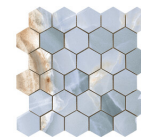

30x30 / 12"x12"

**MOSAICO NAVY PULIDO PREMIUM  
30x30**  
SP2037 | PULIDO PREMIUM |

**MOSAICO BEIGE PULIDO 30x30**  
SP2041 | PULIDO |

**MOSAICO WHITE PULIDO 30x30**  
SP2041 | PULIDO |

**MOSAICO GREY PULIDO 30x30**  
SP2041 | PULIDO |

**MOSAICO BLACK PULIDO 30x30**  
SP2041 | PULIDO |

26x27 / 11"x11"

**HEXAGON WHITE PULIDO PREMIUM  
26X27**  
SP2054 | PULIDO PREMIUM |

**HEXAGON BEIGE PULIDO PREMIUM  
26X27**  
SP2054 | PULIDO PREMIUM |

**HEXAGON NAVY PULIDO PREMIUM  
26X27**  
SP2054 | PULIDO PREMIUM |

**HEXAGON GREY PULIDO PREMIUM  
26X27**  
SP2054 | PULIDO PREMIUM |

**HEXAGON BLACK PULIDO PREMIUM  
26X27**  
SP2054 | PULIDO PREMIUM |