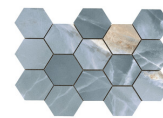

BEIGE PULIDO 60x120 RC
G.155 | PULIDO PREMIUM | Pasta Neutra Rectificado.

32,5x22,5 /

HEXAGON AMPLE WHITE PULIDO PREMIUM 32,5X22,5
SP2046 | PULIDO PREMIUM |

HEXAGON AMPLE BEIGE PULIDO PREMIUM 32,5X22,5
SP2046 | PULIDO PREMIUM |

HEXAGON AMPLE NAVY PULIDO PREMIUM 32,5X22,5
SP2046 | PULIDO PREMIUM |

HEXAGON AMPLE M GREY PULIDO PREMIUM 32,5X22,5
SP2046 | PULIDO PREMIUM |

HEXAGON AMPLE BLACK PULIDO PREMIUM 32,5X22,5
SP2046 | PULIDO PREMIUM |

30x30 / 12"x12"

**MOSAICO NAVY PULIDO PREMIUM
30x30**
SP2037 | PULIDO PREMIUM |

MOSAICO BEIGE PULIDO 30x30
SP2037 | PULIDO |

MOSAICO WHITE PULIDO 30x30
SP2037 | PULIDO |

MOSAICO GREY PULIDO 30x30
SP2037 | PULIDO |