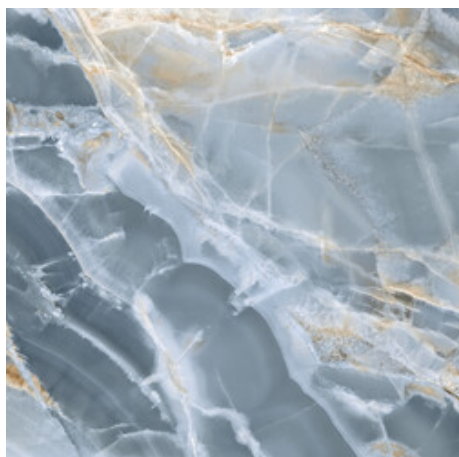

120x120 Rc / 48"x48"

NAVY PULIDO 120x120 RC
G.157 | PULIDO PREMIUM | Pasta Neutra
Rectificado.

WHITE PULIDO 120x120 RC
G.157 | PULIDO PREMIUM | Pasta Neutra
Rectificado.

GREY PULIDO 120x120 RC
G.157 | PULIDO PREMIUM | Pasta Neutra
Rectificado.