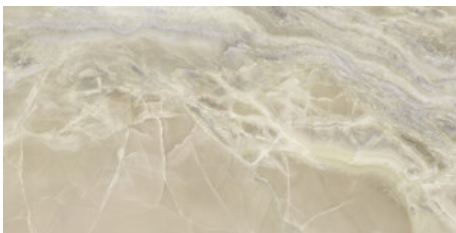

60x120 Rc / 24"x48"

**NAVY PULIDO 60x120 RC**  
G.155 | PULIDO PREMIUM | Pasta Neutra  
Rectificado.

**WHITE PULIDO 60x120 RC**  
G.155 | PULIDO PREMIUM | Pasta Neutra  
Rectificado.

**BLACK PULIDO GRANILLA 60x120 RC**  
G.155 | PULIDO PREMIUM | Pasta Neutra  
Rectificado.