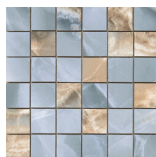

**BEIGE PULIDO 60x120 RC**  
G.155 | PULIDO PREMIUM | Pasta Neutra  
Rectificado.

32,5x22,5 /

**HEXAGON AMPLE WHITE PULIDO PREMIUM 32,5X22,5**  
SP2046 | PULIDO PREMIUM |

**HEXAGON AMPLE BEIGE PULIDO PREMIUM 32,5X22,5**  
SP2046 | PULIDO PREMIUM |

**HEXAGON AMPLE NAVY PULIDO PREMIUM 32,5X22,5**  
SP2046 | PULIDO PREMIUM |

**HEXAGON AMPLE BLACK PULIDO PREMIUM 32,5X22,5**  
SP2046 | PULIDO PREMIUM |

30x30 / 12"x12"

**MOSAICO NAVY PULIDO PREMIUM  
30x30**  
SP2037 | PULIDO PREMIUM |

**MOSAICO BEIGE PULIDO 30x30**  
SP2037 | PULIDO |

**MOSAICO WHITE PULIDO 30x30**  
SP2037 | PULIDO |

**MOSAICO BLACK PULIDO 30x30**  
SP2037 | PULIDO |

26x27 / 11"x11"

**HEXAGON WHITE PULIDO PREMIUM  
26X27**  
SP2054 | PULIDO PREMIUM |