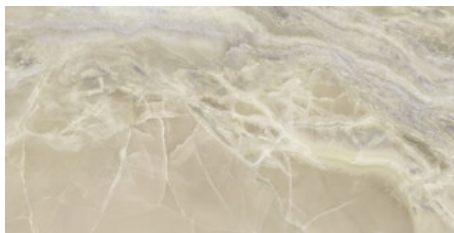

WHITE PULIDO 60x120 RC
G.155 | PULIDO PREMIUM | Pasta Neutra Rectificado.

GREY PULIDO 60x120 RC
G.155 | PULIDO PREMIUM | Pasta Neutra Rectificado.

BLACK PULIDO GRANILLA 60x120 RC
G.155 | PULIDO PREMIUM | Pasta Neutra Rectificado.