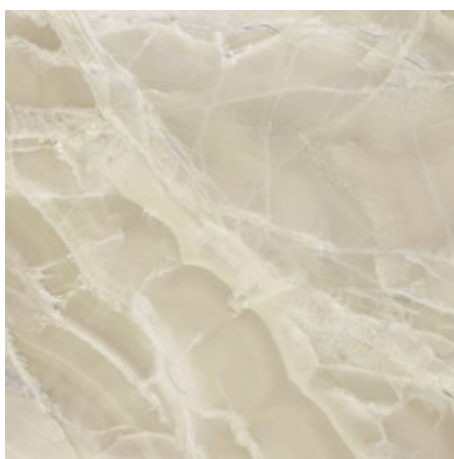

BEIGE PULIDO 120x120 RC
G.157 | PULIDO PREMIUM | Pasta Neutra
Rectificado.