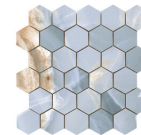

30x30 / 12"x12"

**MOSAICO NAVY PULIDO PREMIUM
30x30**
SP2037 | PULIDO PREMIUM |

MOSAICO BEIGE PULIDO 30x30
SP2037 | PULIDO |

MOSAICO WHITE PULIDO 30x30
SP2037 | PULIDO |

MOSAICO GREY PULIDO 30x30
SP2037 | PULIDO |

MOSAICO BLACK PULIDO 30x30
SP2037 | PULIDO |

26x27 / 11"x11"

**HEXAGON WHITE PULIDO PREMIUM
26X27**
SP2054 | PULIDO PREMIUM |

**HEXAGON BEIGE PULIDO PREMIUM
26X27**
SP2054 | PULIDO PREMIUM |

**HEXAGON NAVY PULIDO PREMIUM
26X27**
SP2054 | PULIDO PREMIUM |

**HEXAGON GREY PULIDO PREMIUM
26X27**
SP2054 | PULIDO PREMIUM |

**HEXAGON BLACK PULIDO PREMIUM
26X27**
SP2054 | PULIDO PREMIUM |

Peldaños Técnicos

Porcelánico

RODAPIÉ 10X120 PULIDO
| 120X120 / 48"x48"

RODAPIÉ 10X60 PULIDO
| 60X120 / 24"x48"