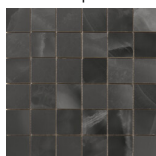

**HEXAGON AMPLE NAVY PULIDO PREMIUM 32,5X22,5**  
SP2046 | PULIDO PREMIUM |

**HEXAGON AMPLE BLACK PULIDO PREMIUM 32,5X22,5**  
SP2046 | PULIDO PREMIUM |

30x30 / 12"x12"

**MOSAICO NAVY PULIDO PREMIUM  
30x30**  
SP2037 | PULIDO PREMIUM |

**MOSAICO BEIGE PULIDO 30x30**  
SP2037 | PULIDO |

**MOSAICO WHITE PULIDO 30x30**  
SP2037 | PULIDO |

**MOSAICO BLACK PULIDO 30x30**  
SP2037 | PULIDO |

26x27 / 11"x11"

**HEXAGON WHITE PULIDO PREMIUM  
26X27**  
SP2054 | PULIDO PREMIUM |