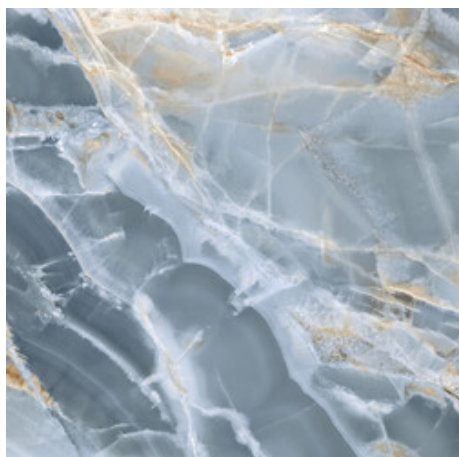

120x120 Rc / 48"x48"

**NAVY PULIDO 120x120 RC**  
G.157 | PULIDO PREMIUM | Pasta Neutra  
Rectificado.

**WHITE PULIDO 120x120 RC**  
G.157 | PULIDO PREMIUM | Pasta Neutra  
Rectificado.

**GREY PULIDO 120x120 RC**  
G.157 | PULIDO PREMIUM | Pasta Neutra  
Rectificado.