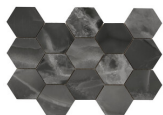

**BEIGE PULIDO 60x120 RC**  
G.155 | PULIDO PREMIUM | Pasta Neutra  
Rectificado.

32,5x22,5 /

**HEXAGON AMPLE WHITE PULIDO PREMIUM 32,5X22,5**  
SP2046 | PULIDO PREMIUM |

**HEXAGON AMPLE BEIGE PULIDO PREMIUM 32,5X22,5**  
SP2046 | PULIDO PREMIUM |

**HEXAGON AMPLE NAVY PULIDO PREMIUM 32,5X22,5**  
SP2046 | PULIDO PREMIUM |

**HEXAGON AMPLE BLACK PULIDO PREMIUM 32,5X22,5**  
SP2046 | PULIDO PREMIUM |

30x30 / 12"x12"

**MOSAICO NAVY PULIDO PREMIUM  
30x30**  
SP2037 | PULIDO PREMIUM |

**MOSAICO BEIGE PULIDO 30x30**  
SP2037 | PULIDO |

**MOSAICO WHITE PULIDO 30x30**  
SP2037 | PULIDO |

**MOSAICO BLACK PULIDO 30x30**  
SP2037 | PULIDO |

26x27 / 11"x11"

**HEXAGON WHITE PULIDO PREMIUM  
26X27**  
SP2054 | PULIDO PREMIUM |