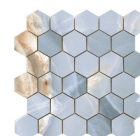

**MOSAICO BEIGE PULIDO 30x30**  
SP2037 | PULIDO |

**MOSAICO WHITE PULIDO 30x30**  
SP2037 | PULIDO |

**MOSAICO BLACK PULIDO 30x30**  
SP2037 | PULIDO |

26x27 / 11"x11"

**HEXAGON WHITE PULIDO PREMIUM  
26X27**  
SP2054 | PULIDO PREMIUM |

**HEXAGON BEIGE PULIDO PREMIUM  
26X27**  
SP2054 | PULIDO PREMIUM |

**HEXAGON NAVY PULIDO PREMIUM  
26X27**  
SP2054 | PULIDO PREMIUM |

**HEXAGON BLACK PULIDO PREMIUM  
26X27**  
SP2054 | PULIDO PREMIUM |