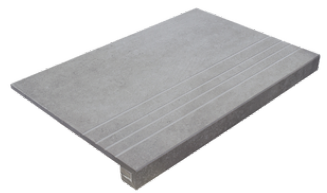

PELDAÑO GRADONE RECTO 60X60
| 60X60 / 24"x24"