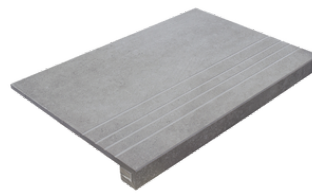

PELDAÑO GRADONE RECTO 60X120
| 60X120 / 24"x48"