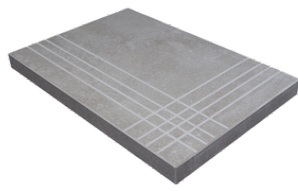

Peldaños Técnicos

Porcelánico

RODAPIÉ 10X60
| 60X120 / 24"x48"

RODAPIÉ 7,5X60
| 60X60 / 24"x24"

PELDAÑO ROMO 60X120
| 60X120 / 24"x48"

PELDAÑO ROMO 60X60
| 60X60 / 24"x24"

PELDAÑO ANGULO ROMO 60X60
| 60X60 / 24"x24"

PELDAÑO ANGULO ROMO 60X120
| 60X120 / 24"x48"

PELDAÑO GRADONE RECTO 60X120
| 60X120 / 24"x48"

PELDAÑO GRADONE RECTO 60X60
| 60X60 / 24"x24"

PELDAÑO ANGULO GRADONE RECTO 60X120
| 60X120 / 24"x48"

PELDAÑO ANGULO GRADONE RECTO 60X60
| 60X60 / 24"x24"