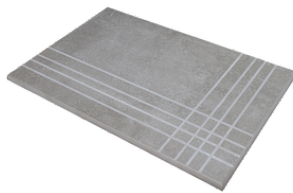

Peldaños Técnicos

Porcelánico

RODAPIÉ 10X60
| 60X120 / 24"x48"

RODAPIÉ 7,5X60
| 60X60 / 24"x24"

PELDAÑO ROMO 60X120
| 60X120 / 24"x48"

PELDAÑO ROMO 60X60
| 60X60 / 24"x24"

PELDAÑO ANGULO ROMO 60X60
| 60X60 / 24"x24"

PELDAÑO ANGULO ROMO 60X120
| 60X120 / 24"x48"

PELDAÑO GRADONE RECTO 60X120
| 60X120 / 24"x48"

PELDAÑO GRADONE RECTO 60X60
| 60X60 / 24"x24"

PELDAÑO ANGULO GRADONE RECTO 60X120
| 60X120 / 24"x48"

PELDAÑO ANGULO GRADONE RECTO 60X60
| 60X60 / 24"x24"