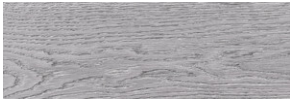

cifre
cerámica

Serie **Montana**

19x57 /

19x57 /

PERLA MATE 19x57 N-PLUS
. | MATE | Pasta Roja

OAK MATE 19x57 N-PLUS
. | MATE | Pasta Roja

Galería