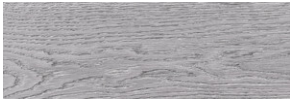

**cifre**  
cerámica

# Serie **Montana**

19x57 /

**19x57 /**

**PERLA MATE 19x57 N-PLUS**  
. | MATE | Pasta Roja

**OAK MATE 19x57 N-PLUS**  
. | MATE | Pasta Roja

Galería