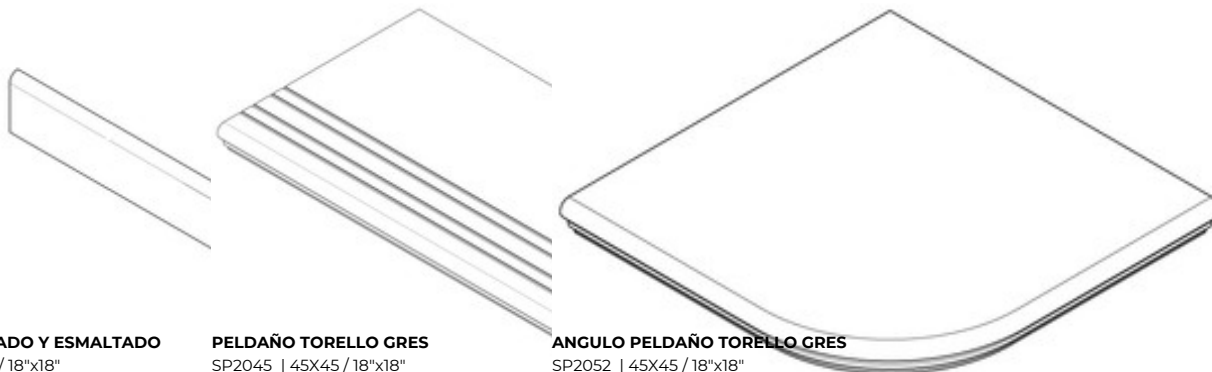

Serie **MODUS**

45x45 / 18"x18"

45x45 / 18"x18"

MODUS ANTRACITA
G.9 | GRES | MATE | Pasta Roja

MODUS MOKA
G.9 | GRES | MATE | Pasta Roja

MODUS ARENA
G.9 | GRES | MATE | Pasta Roja

MODUS PERLA
G.9 | GRES | MATE | Pasta Roja

Peldaños Técnicos

Pasta Roja

RODAPIE ROMADO Y ESMALTADO
SP2012 | 45X45 / 18"x18"

PELDAÑO TORELLO GRES
SP2045 | 45X45 / 18"x18"

ANGULO PELDAÑO TORELLO GRES
SP2052 | 45X45 / 18"x18"

Galería