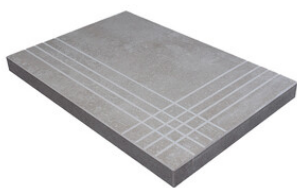

# Serie **Mobile**

30x120 XS / 12"x48"

**30x120 Xs / 12"x48"**

---

**ALMOND MATE 30X120 XS**  
G.75 | MATE | Pasta Neutra

**NATURE MATE 30X120 XS**  
G.75 | MATE | Pasta Neutra

**WALNUT MATE 30X120 XS**  
G.75 | MATE | Pasta Neutra

**Peldaños Técnicos**

Porcelánico

**RODAPIÉ 10X60**  
| 30X120 / 12"x48"

**PELDAÑO ROMO 30X120**  
| 30X120 / 12"x48"

**PELDAÑO ANGULO ROMO 30X120**  
| 30X120 / 12"x48"

**PELDAÑO GRADONE RECTO 30X120**  
| 30X120 / 12"x48"

**PELDAÑO ANGULO GRADONE RECTO 30X120**  
| 30X120 / 12"x48"

Galería