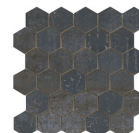

30x60 SI Rc / 12"x24"

IRON MATE 30x60 SL RC
G.79 | MATE | Masa Coloreada
Rectificado.

SILVER MATE 30x60 SL RC
G.79 | MATE | Masa Coloreada
Rectificado.

RUST MATE 30x60 SL RC
G.79 | MATE | Masa Coloreada
Rectificado.

30x30 / 12"x12"

MOSAICO ZINC MATE 30x30
SP2037 | MATE |

MOSAICO IRON MATE 30x30
SP2037 | MATE |

MOSAICO RUST MATE 30x30
SP2037 | MATE |

MOSAICO SILVER MATE 30x30
SP2037 | MATE |

26x27 / 11"x11"

HEXAGON SILVER MATE 26x27
SP2051 | MATE |

HEXAGON RUST MATE 26x27
SP2051 | MATE |

HEXAGON IRON MATE 26x27
SP2051 | MATE |

Peldaños Técnicos

Porcelánico

RODAPIÉ 7,5X60
| 30X60 / 12"x24"
| 60X60 / 24"x24"

RODAPIÉ 10X60
| 60X120 / 24"x48"

PELDAÑO ROMO 30X60
| 30X60 / 12"x24"