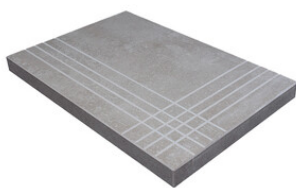

# Serie Merida

60x60 SL / 24"x24"

**60x60 SI / 24"x24"**

---

**SAND MATE 60X60 SL ANTISLIP**  
G.63 | MATE | Pasta Neutra

**GREY MATE 60X60 SL ANTISLIP**  
G.63 | MATE | Pasta Neutra

## Peldaños Técnicos

Porcelánico

**RODAPIÉ 7,5X60**  
| 60X60 / 24"x24"

**PELDAÑO ROMO 60X60**  
| 60X60 / 24"x24"

**PELDAÑO ANGULO ROMO 60X60**  
| 60X60 / 24"x24"

**PELDAÑO GRADONE RECTO 60X60**  
| 60X60 / 24"x24"

**PELDAÑO ANGULO GRADONE RECTO 60X60**  
| 60X60 / 24"x24"

Galería