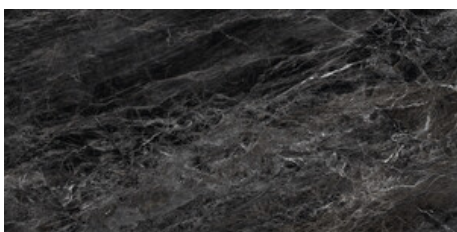

60x120 Rc / 24"x48"

BLACK PULIDO GRANILLA 60x120

RC

G.155 | PULIDO PREMIUM | Pasta Neutra
Rectificado.