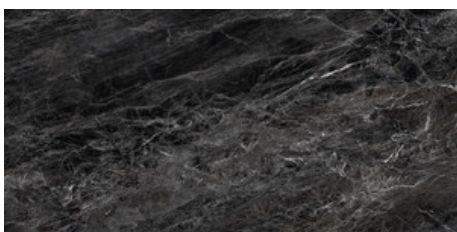

120x280 Rc / 48"x111"

BLACK PULIDO 120X280 RC
G.196 | PULIDO | Masa Coloreada
Rectificado.

120x120 Rc / 48"x48"

BLACK PULIDO GRANILLA 120x120

RC

G.157 | PULIDO PREMIUM | Pasta Neutra
Rectificado.

60x120 Rc / 24"x48"