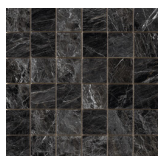

BLACK PULIDO GRANILLA 60x120

RC

G.155 | PULIDO PREMIUM | Pasta Neutra
Rectificado.

32,5x22,5 /

HEXAGON AMPLE BLACK PULIDO
32,5X22,5
SP2046 | PULIDO |

30x30 / 12"x12"

MOSAICO BLACK PULIDO 30x30
SP2041 | PULIDO |