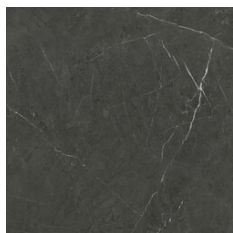

60x60 Rc / 24"x24"

PULIDO GRANILLA 60X60 RC
G.175 | PULIDO PREMIUM | Pasta Neutra
Rectificado.

32,5x22,5 /

**HEX AMPLE MALLA PULIDO
32,5X22,5**
SP2046 | PULIDO |

HEXAGON AMPLE PULIDO 32,5X22,5
SP2046 | PULIDO |