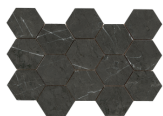

## Serie Marquina

120x280 RC / 48"x111"

120x260 RC / 48"x103"

120x120 RC / 48"x48"

60x120 RC / 24"x48"

60x60 RC / 24"x24"

15x17 / 6"x7"

7,5x30 / 3"x12"

**60x60 Rc / 24"x24"**

---

**PULIDO GRANILLA 60X60 RC**  
G.175 | PULIDO PREMIUM | Pasta Neutra  
Rectificado.

**32,5x22,5 /**

---

**HEX AMPLE MALLA PULIDO**  
**32,5X22,5**  
SP2046 | PULIDO |

**HEXAGON AMPLE PULIDO 32,5X22,5**  
SP2046 | PULIDO |

**30x30 / 12"x12"**

---

**MOSAICO PULIDO 30X30**  
SP2037 | PULIDO |

26x27 / 11"x11"

---

**HEXAGON PULIDO 26X27**  
SP2051 | PULIDO |

15x17 / 6"x7"

---