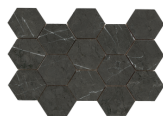

Serie Marquina

120x280 RC / 48"x111"

120x260 RC / 48"x103"

120x120 RC / 48"x48"

60x120 RC / 24"x48"

60x60 RC / 24"x24"

15x17 / 6"x7"

7,5x30 / 3"x12"

120x280 Rc / 48"x111"

PULIDO 120X280 RC
G.196 | PULIDO | Masa Coloreada
Rectificado.

120x260 Rc / 48"x103"

MATE 120X260 RC
G.198 | MATE | Masa Coloreada
Rectificado.

PULIDO 120X260 RC
G.199 | PULIDO | Masa Coloreada
Rectificado.

120x120 Rc / 48"x48"

PULIDO 120X120 RC
G.192 | PULIDO | Pasta Neutra
Rectificado.

60x120 Rc / 24"x48"

PULIDO GRANILLA 60X120 RC
G.155 | PULIDO PREMIUM | Pasta Neutra
Rectificado.

60x60 Rc / 24"x24"

PULIDO GRANILLA 60X60 RC
G.175 | PULIDO PREMIUM | Pasta Neutra
Rectificado.

32,5x22,5 /

**HEX AMPLE MALLA PULIDO
32,5X22,5**
SP2046 | PULIDO |

HEXAGON AMPLE PULIDO 32,5X22,5
SP2046 | PULIDO |

30x30 / 12"x12"

MOSAICO PULIDO 30X30
SP2037 | PULIDO |

26x27 / 11"x11"

HEXAGON PULIDO 26X27
SP2051 | PULIDO |