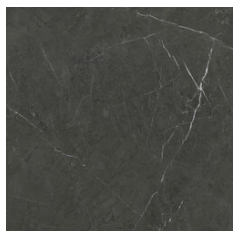

60x60 Rc / 24"x24"

PULIDO GRANILLA 60X60 RC
G.175 | PULIDO PREMIUM | Pasta Neutra
Rectificado.

32,5x22,5 /

**HEX AMPLE MALLA PULIDO
32,5X22,5**
SP2046 | PULIDO |

HEXAGON AMPLE PULIDO 32,5X22,5
SP2046 | PULIDO |