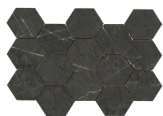

# Serie **Marquina**

120x260 RC / 48"x103"

120x120 RC / 48"x48"

60x120 RC / 24"x48"

60x60 RC / 24"x24"

15x17 / 6"x7"

7,5x30 / 3"x12"

120x260 Rc / 48"x103"

**MATE 120X260 RC**  
G.198 | MATE | Masa Coloreada  
Rectificado.

**PULIDO 120X260 RC**  
G.199 | PULIDO | Masa Coloreada  
Rectificado.

**120x120 Rc / 48"x48"**

---

**PULIDO 120X120 RC**  
G.192 | PULIDO | Pasta Neutra  
Rectificado.

**60x120 Rc / 24"x48"**

---

**PULIDO GRANILLA 60X120 RC**  
G.155 | PULIDO PREMIUM | Pasta Neutra  
Rectificado.

**60x60 Rc / 24"x24"**

---

**PULIDO GRANILLA 60X60 RC**  
G.175 | PULIDO PREMIUM | Pasta Neutra  
Rectificado.

**32,5x22,5 /**

---

**HEX AMPLE MALLA PULIDO  
32,5X22,5**  
SP2046 | PULIDO |

**HEXAGON AMPLE PULIDO 32,5X22,5**  
SP2046 | PULIDO |

**30x30 / 12"x12"**

---

**MOSAICO PULIDO 30X30**  
SP2037 | PULIDO |

26x27 / 11"x11"