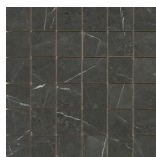

32,5x22,5 /

**HEX AMPLE MALLA PULIDO
32,5X22,5**
SP2046 | PULIDO |

HEXAGON AMPLE PULIDO 32,5X22,5
SP2046 | PULIDO |

30x30 / 12"x12"

MOSAICO PULIDO 30X30
SP2037 | PULIDO |

26x27 / 11"x11"

HEXAGON PULIDO 26X27
SP2051 | PULIDO |

15x17 / 6"x7"

HEXAGON BRILLO 15X17
G.25 | BRILLO | Pasta Neutra

HEXAGON MATE 15x17 N-PLUS
G.11 | MATE | Pasta Neutra

7,5x30 / 3"x12"

BRILLO 7,5X30
G.125 | BRILLO | Pasta Blanca

MATE 7,5X30
G.125 | MATE | Pasta Blanca