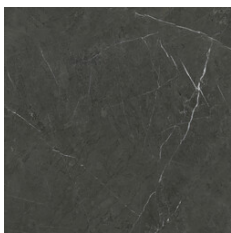

60x60 Rc / 24"x24"

PULIDO GRANILLA 60X60 RC
G.175 | PULIDO PREMIUM | Pasta Neutra
Rectificado.

32,5x22,5 /

HEX AMPLE MALLA PULIDO
32,5X22,5
SP2046 | PULIDO |

HEXAGON AMPLE PULIDO 32,5X22,5
SP2046 | PULIDO |