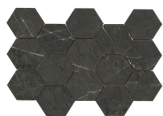

Serie Marquina

120x280 RC / 48"x111"

120x260 RC / 48"x103"

120x120 RC / 48"x48"

60x120 RC / 24"x48"

60x60 RC / 24"x24"

15x17 / 6"x7"

7,5x30 / 3"x12"

120x280 Rc / 48"x111"

PULIDO 120X280 RC
G.196 | PULIDO | Masa Coloreada
Rectificado.

120x260 Rc / 48"x103"

MATE 120X260 RC
G.198 | MATE | Masa Coloreada
Rectificado.

PULIDO 120X260 RC
G.199 | PULIDO | Masa Coloreada
Rectificado.

120x120 Rc / 48"x48"

PULIDO 120X120 RC
G.192 | PULIDO | Pasta Neutra
Rectificado.

60x120 Rc / 24"x48"

PULIDO GRANILLA 60X120 RC
G.155 | PULIDO PREMIUM | Pasta Neutra
Rectificado.

60x60 Rc / 24"x24"

PULIDO GRANILLA 60X60 RC
G.175 | PULIDO PREMIUM | Pasta Neutra
Rectificado.

32,5x22,5 /

**HEX AMPLE MALLA PULIDO
32,5X22,5**
SP2046 | PULIDO |

HEXAGON AMPLE PULIDO 32,5X22,5
SP2046 | PULIDO |

30x30 / 12"x12"

MOSAICO PULIDO 30X30
SP2037 | PULIDO |

26x27 / 11"x11"

HEXAGON PULIDO 26X27
SP2051 | PULIDO |