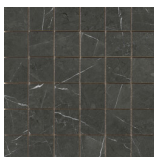

**60x60 Rc / 24"x24"**

---

**PULIDO GRANILLA 60X60 RC**  
G.175 | PULIDO PREMIUM | Pasta Neutra  
Rectificado.

**32,5x22,5 /**

---

**HEX AMPLE MALLA PULIDO**  
**32,5X22,5**  
SP2046 | PULIDO |

**HEXAGON AMPLE PULIDO 32,5X22,5**  
SP2046 | PULIDO |

**30x30 / 12"x12"**

---

**MOSAICO PULIDO 30X30**  
SP2037 | PULIDO |

26x27 / 11"x11"

---

**HEXAGON PULIDO 26X27**  
SP2051 | PULIDO |

15x17 / 6"x7"

---