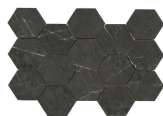

**60x60 Rc / 24"x24"**

---

**PULIDO GRANILLA 60X60 RC**  
G.175 | PULIDO PREMIUM | Pasta Neutra  
Rectificado.

**32,5x22,5 /**

---

**HEX AMPLE MALLA PULIDO**  
**32,5X22,5**  
SP2046 | PULIDO |

**HEXAGON AMPLE PULIDO 32,5X22,5**  
SP2046 | PULIDO |

**30x30 / 12"x12"**

---

**MOSAICO PULIDO 30X30**  
SP2037 | PULIDO |

26x27 / 11"x11"

---

**HEXAGON PULIDO 26X27**  
SP2051 | PULIDO |

15x17 / 6"x7"

---