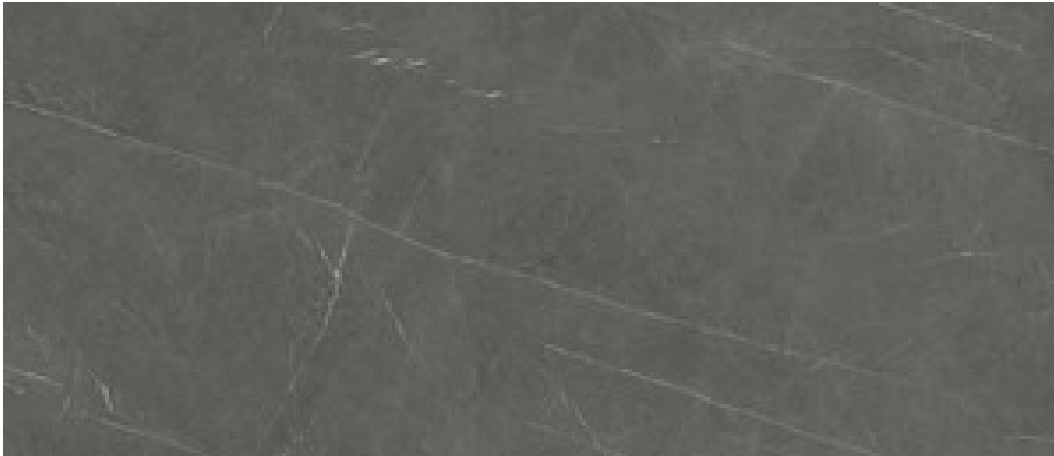

Serie Marquina

120x280 RC / 48"x111"

120x260 RC / 48"x103"

120x120 RC / 48"x48"

60x120 RC / 24"x48"

60x60 RC / 24"x24"

15x17 / 6"x7"

7,5x30 / 3"x12"

120x280 Rc / 48"x111"

PULIDO 120X280 RC
G.196 | PULIDO | Masa Coloreada
Rectificado.

120x260 Rc / 48"x103"

MATE 120X260 RC
G.198 | MATE | Masa Coloreada
Rectificado.

PULIDO 120X260 RC
G.199 | PULIDO | Masa Coloreada
Rectificado.