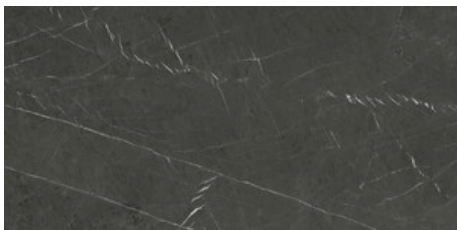

60x120 Rc / 24"x48"

PULIDO GRANILLA 60X120 RC
G.155 | PULIDO PREMIUM | Pasta Neutra
Rectificado.