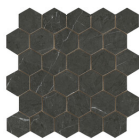

**MATE 120X260 RC**  
G.198 | MATE | Masa Coloreada  
Rectificado.

**PULIDO 120X260 RC**  
G.199 | PULIDO | Masa Coloreada  
Rectificado.

**120x120 Rc / 48"x48"**

---

**PULIDO 120X120 RC**  
G.192 | PULIDO | Pasta Neutra  
Rectificado.

**32,5x22,5 /**

---

**HEX AMPLE MALLA PULIDO  
32,5X22,5**  
SP2046 | PULIDO |

**HEXAGON AMPLE PULIDO 32,5X22,5**  
SP2046 | PULIDO |

**30x30 / 12"x12"**

---

**MOSAICO PULIDO 30X30**  
SP2037 | PULIDO |

26x27 / 11"x11"

---

**HEXAGON PULIDO 26X27**  
SP2051 | PULIDO |

15x17 / 6"x7"

---

**HEXAGON BRILLO 15X17**  
G.25 | BRILLO | Pasta Neutra

**HEXAGON MATE 15x17 N-PLUS**  
G.11 | MATE | Pasta Neutra

7,5x30 / 3"x12"

---