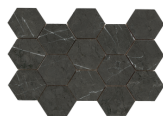

Serie Marquina

120x280 RC / 48"x111"

120x260 RC / 48"x103"

120x120 RC / 48"x48"

60x120 RC / 24"x48"

60x60 RC / 24"x24"

15x17 / 6"x7"

7,5x30 / 3"x12"

120x280 Rc / 48"x111"

PULIDO 120X280 RC
G.196 | PULIDO | Masa Coloreada
Rectificado.

120x260 Rc / 48"x103"

MATE 120X260 RC

G.198 | MATE | Masa Coloreada
Rectificado.

PULIDO 120X260 RC

G.199 | PULIDO | Masa Coloreada
Rectificado.

120x120 Rc / 48"x48"

PULIDO 120X120 RC
G.192 | PULIDO | Pasta Neutra
Rectificado.

60x120 Rc / 24"x48"

PULIDO GRANILLA 60X120 RC
G.155 | PULIDO PREMIUM | Pasta Neutra
Rectificado.

60x60 Rc / 24"x24"

PULIDO GRANILLA 60X60 RC
G.175 | PULIDO PREMIUM | Pasta Neutra
Rectificado.

32,5x22,5 /

HEX AMPLE MALLA PULIDO
32,5X22,5
SP2046 | PULIDO |

HEXAGON AMPLE PULIDO 32,5X22,5
SP2046 | PULIDO |

30x30 / 12"x12"

MOSAICO PULIDO 30X30
SP2037 | PULIDO |

26x27 / 11"x11"

HEXAGON PULIDO 26X27
SP2051 | PULIDO |