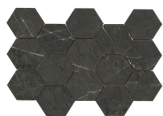

Serie Marquina

120x280 RC / 48"x111"

120x260 RC / 48"x103"

120x120 RC / 48"x48"

60x120 RC / 24"x48"

60x60 RC / 24"x24"

15x17 / 6"x7"

7,5x30 / 3"x12"

120x280 Rc / 48"x111"

PULIDO 120X280 RC
G.196 | PULIDO | Masa Coloreada
Rectificado.

120x260 Rc / 48"x103"

MATE 120X260 RC

G.198 | MATE | Masa Coloreada
Rectificado.

PULIDO 120X260 RC

G.199 | PULIDO | Masa Coloreada
Rectificado.

120x120 Rc / 48"x48"

PULIDO 120X120 RC
G.192 | PULIDO | Pasta Neutra
Rectificado.

60x120 Rc / 24"x48"

PULIDO GRANILLA 60X120 RC
G.155 | PULIDO PREMIUM | Pasta Neutra
Rectificado.

60x60 Rc / 24"x24"

PULIDO GRANILLA 60X60 RC
G.175 | PULIDO PREMIUM | Pasta Neutra
Rectificado.

32,5x22,5 /

HEX AMPLE MALLA PULIDO
32,5X22,5
SP2046 | PULIDO |

HEXAGON AMPLE PULIDO 32,5X22,5
SP2046 | PULIDO |

30x30 / 12"x12"

MOSAICO PULIDO 30X30
SP2037 | PULIDO |

26x27 / 11"x11"

HEXAGON PULIDO 26X27
SP2051 | PULIDO |