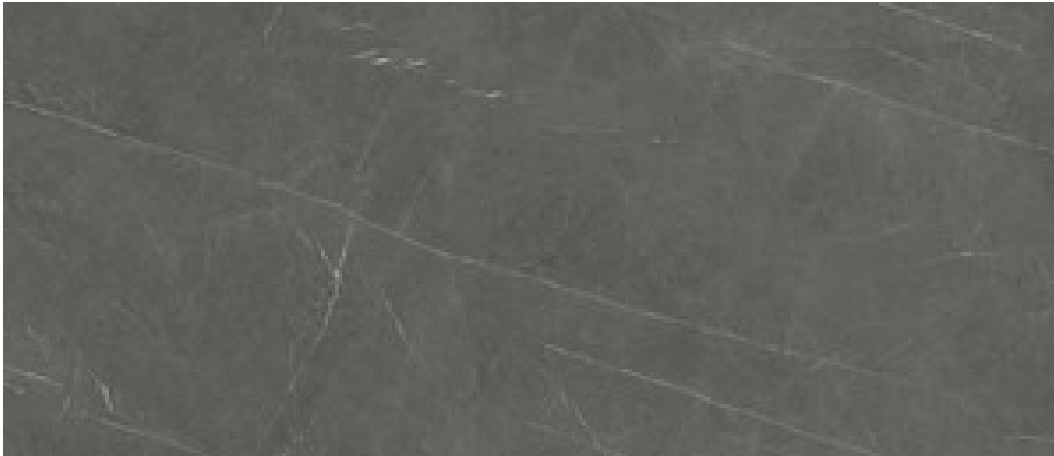

Serie Marquina

120x280 RC / 48"x111"

120x260 RC / 48"x103"

120x120 RC / 48"x48"

60x120 RC / 24"x48"

60x60 RC / 24"x24"

15x17 / 6"x7"

7,5x30 / 3"x12"

120x280 Rc / 48"x111"

PULIDO 120X280 RC
G.196 | PULIDO | Masa Coloreada
Rectificado.

120x260 Rc / 48"x103"

MATE 120X260 RC

G.198 | MATE | Masa Coloreada
Rectificado.

PULIDO 120X260 RC

G.199 | PULIDO | Masa Coloreada
Rectificado.