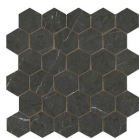

Serie Marquina

120x280 RC / 48"x111"

120x260 RC / 48"x103"

120x120 RC / 48"x48"

60x120 RC / 24"x48"

60x60 RC / 24"x24"

15x17 / 6"x7"

7,5x30 / 3"x12"

120x280 Rc / 48"x111"

PULIDO 120X280 RC
G.196 | PULIDO | Masa Coloreada
Rectificado.

120x260 Rc / 48"x103"

MATE 120X260 RC
G.198 | MATE | Masa Coloreada
Rectificado.

PULIDO 120X260 RC
G.199 | PULIDO | Masa Coloreada
Rectificado.

32,5x22,5 /

**HEX AMPLE MALLA PULIDO
32,5X22,5**
SP2046 | PULIDO |

HEXAGON AMPLE PULIDO 32,5X22,5
SP2046 | PULIDO |

30x30 / 12"x12"

MOSAICO PULIDO 30X30
SP2037 | PULIDO |

26x27 / 11"x11"

HEXAGON PULIDO 26X27
SP2051 | PULIDO |

15x17 / 6"x7"

HEXAGON BRILLO 15X17
G.25 | BRILLO | Pasta Neutra

HEXAGON MATE 15x17 N-PLUS
G.11 | MATE | Pasta Neutra

7,5x30 / 3"x12"

BRILLO 7,5X30
G.125 | BRILLO | Pasta Blanca

MATE 7,5X30
G.125 | MATE | Pasta Blanca