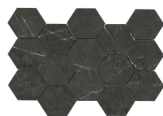

# Serie **Marquina**

120x260 RC / 48"x103"

120x120 RC / 48"x48"

60x120 RC / 24"x48"

60x60 RC / 24"x24"

15x17 / 6"x7"

7,5x30 / 3"x12"

120x260 Rc / 48"x103"

**MATE 120X260 RC**  
G.198 | MATE | Masa Coloreada  
Rectificado.

**PULIDO 120X260 RC**  
G.199 | PULIDO | Masa Coloreada  
Rectificado.

**120x120 Rc / 48"x48"**

---

**PULIDO 120X120 RC**  
G.192 | PULIDO | Pasta Neutra  
Rectificado.

**60x120 Rc / 24"x48"**

---

**PULIDO GRANILLA 60X120 RC**  
G.155 | PULIDO PREMIUM | Pasta Neutra  
Rectificado.

**60x60 Rc / 24"x24"**

---

**PULIDO GRANILLA 60X60 RC**  
G.175 | PULIDO PREMIUM | Pasta Neutra  
Rectificado.

**32,5x22,5 /**

---

**HEX AMPLE MALLA PULIDO  
32,5X22,5**  
SP2046 | PULIDO |

**HEXAGON AMPLE PULIDO 32,5X22,5**  
SP2046 | PULIDO |

**30x30 / 12"x12"**

---

**MOSAICO PULIDO 30X30**  
SP2037 | PULIDO |

26x27 / 11"x11"