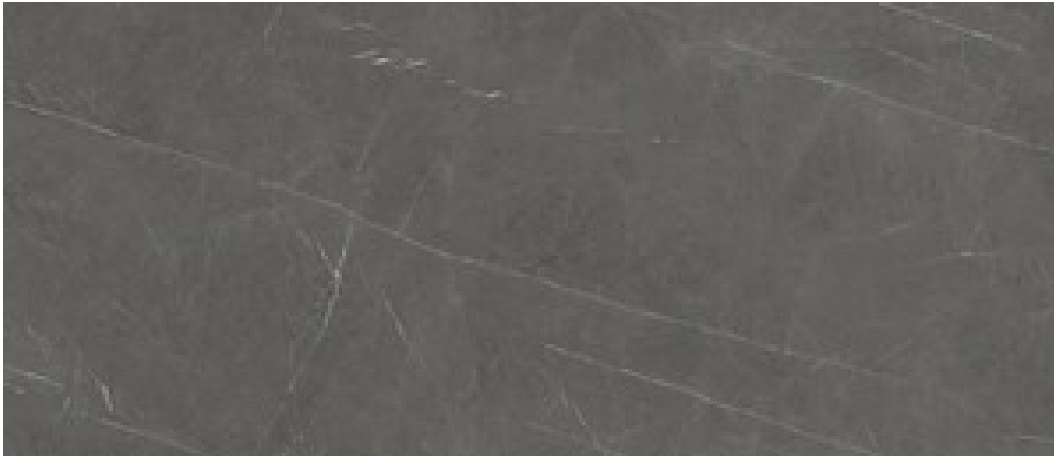

## Serie Marquina

120x280 RC / 48"x111"

120x260 RC / 48"x103"

120x120 RC / 48"x48"

60x120 RC / 24"x48"

60x60 RC / 24"x24"

15x17 / 6"x7"

7,5x30 / 3"x12"

120x280 Rc / 48"x111"

**PULIDO 120X280 RC**  
G.196 | PULIDO | Masa Coloreada  
Rectificado.

120x260 Rc / 48"x103"

**MATE 120X260 RC**

G.198 | MATE | Masa Coloreada  
Rectificado.

**PULIDO 120X260 RC**

G.199 | PULIDO | Masa Coloreada  
Rectificado.