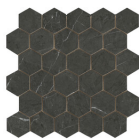

## Serie Marquina

120x280 RC / 48"x111"

120x260 RC / 48"x103"

120x120 RC / 48"x48"

60x120 RC / 24"x48"

60x60 RC / 24"x24"

15x17 / 6"x7"

7,5x30 / 3"x12"

**30x30 / 12"x12"**

---

**MOSAICO PULIDO 30X30**  
SP2037 | PULIDO |

26x27 / 11"x11"

---

**HEXAGON PULIDO 26X27**  
SP2051 | PULIDO |

15x17 / 6"x7"

---

**HEXAGON BRILLO 15X17**  
G.25 | BRILLO | Pasta Neutra

**HEXAGON MATE 15x17 N-PLUS**  
G.11 | MATE | Pasta Neutra

7,5x30 / 3"x12"

---

**BRILLO 7,5X30**  
G.125 | BRILLO | Pasta Blanca

**MATE 7,5X30**  
G.125 | MATE | Pasta Blanca