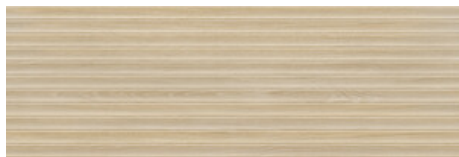

Serie **Marlon**

40x120 RC / 16"x48"

40x120 Rc / 16"x48"

OAK MATE 40x120 RC
G.181 | MATE | Pasta Blanca
Rectificado.

MAPLE MATE 40x120 RC
G.181 | MATE | Pasta Blanca
Rectificado.

NATURE MATE 40x120 RC
G.181 | MATE | Pasta Blanca
Rectificado.