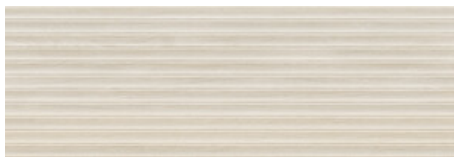

Serie **Marlon**

40x120 RC / 16"x48"

40x120 Rc / 16"x48"

OAK MATE 40x120 RC
G.181 | MATE | Pasta Blanca
Rectificado.

MAPLE MATE 40x120 RC
G.181 | MATE | Pasta Blanca
Rectificado.

NATURE MATE 40x120 RC
G.181 | MATE | Pasta Blanca
Rectificado.