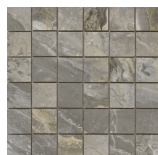

32,5x22,5 /

HEXAGON AMPLE BEIGE PULIDO
32,5X22,5
SP2046 | PULIDO |

HEXAGON AMPLE NATURE PULIDO
32,5X22,5
SP2046 | PULIDO |

HEXAGON AMPLE DARK PULIDO
32,5X22,5
SP2046 | PULIDO |

HEXAGON AMPLE WHITE PULIDO
32,5X22,5
SP2046 | PULIDO |

30x30 / 12"x12"

MOSAICO BEIGE PULIDO 30X30
SP2037 | PULIDO |

MOSAICO NATURE PULIDO 30X30
SP2037 | PULIDO |

MOSAICO DARK PULIDO 30X30
SP2037 | PULIDO |

MOSAICO WHITE PULIDO 30X30
SP2037 | PULIDO |

26x27 / 11"x11"

HEXAGON WHITE PULIDO 26X27
SP2055 | PULIDO |

HEXAGON BEIGE PULIDO 26X27
SP2055 | PULIDO |

HEXAGON NATURE PULIDO 26X27
SP2055 | PULIDO |

HEXAGON DARK PULIDO 26X27
SP2055 | PULIDO |

Peldaños Técnicos

Porcelánico