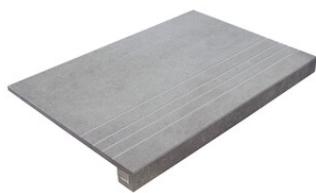

HEXAGON WHITE PULIDO 26X27
SP2055 | PULIDO |

HEXAGON BEIGE PULIDO 26X27
SP2055 | PULIDO |

HEXAGON NATURE PULIDO 26X27
SP2055 | PULIDO |

HEXAGON DARK PULIDO 26X27
SP2055 | PULIDO |

Peldaños Técnicos

Porcelánico

RODAPIÉ 10X60 PULIDO
| 60X120 / 24"x48"

RODAPIÉ 7,5X60
| 60X60 / 24"x24"

PELDAÑO ROMO 60X60
| 60X60 / 24"x24"

PELDAÑO ANGULO ROMO 60X60
| 60X60 / 24"x24"

PELDAÑO GRADONE RECTO 60X60
| 60X60 / 24"x24"

PELDAÑO ANGULO GRADONE RECTO 60X60
| 60X60 / 24"x24"