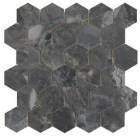

32,5x22,5 /

HEXAGON AMPLE BEIGE PULIDO
32,5X22,5
SP2046 | PULIDO |

HEXAGON AMPLE NATURE PULIDO
32,5X22,5
SP2046 | PULIDO |

HEXAGON AMPLE DARK PULIDO
32,5X22,5
SP2046 | PULIDO |

HEXAGON AMPLE WHITE PULIDO
32,5X22,5
SP2046 | PULIDO |

30x30 / 12"x12"

MOSAICO BEIGE PULIDO 30X30
SP2037 | PULIDO |

MOSAICO NATURE PULIDO 30X30
SP2037 | PULIDO |

MOSAICO DARK PULIDO 30X30
SP2037 | PULIDO |

MOSAICO WHITE PULIDO 30X30
SP2037 | PULIDO |

26x27 / 11"x11"

HEXAGON WHITE PULIDO 26X27
SP2055 | PULIDO |

HEXAGON BEIGE PULIDO 26X27
SP2055 | PULIDO |

HEXAGON NATURE PULIDO 26X27
SP2055 | PULIDO |

HEXAGON DARK PULIDO 26X27
SP2055 | PULIDO |

Peldaños Técnicos

Porcelánico