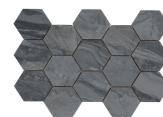

**DARK BRILLO 60x60 SL**  
G.109 | BRILLO | Pasta Neutra

32,5x22,5 /

**HEXAGON AMPLE BEIGE PULIDO**  
**32,5X22,5**  
SP2046 | PULIDO |

**HEXAGON AMPLE NATURE PULIDO**  
**32,5X22,5**  
SP2046 | PULIDO |

**HEXAGON AMPLE DARK PULIDO**  
**32,5X22,5**  
SP2046 | PULIDO |

**HEXAGON AMPLE WHITE PULIDO**  
**32,5X22,5**  
SP2046 | PULIDO |

30x30 / 12"x12"

**MOSAICO BEIGE PULIDO 30X30**  
SP2037 | PULIDO |

**MOSAICO NATURE PULIDO 30X30**  
SP2037 | PULIDO |