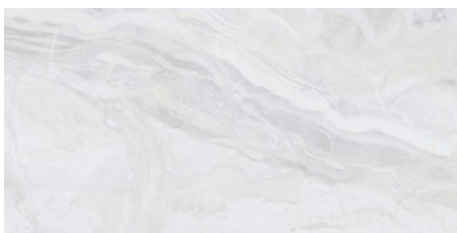

60x120 Rc / 24"x48"

BEIGE PULIDO 60x120 RC
G.177 | PULIDO | Pasta Neutra
Rectificado.

DARK PULIDO 60x120 RC
G.177 | PULIDO | Pasta Neutra
Rectificado.

NATURE PULIDO 60x120 RC
G.177 | PULIDO | Pasta Neutra
Rectificado.