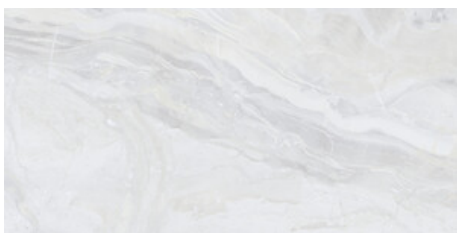

cifre
cerámica

Serie **Luxury**

60x120 RC / 24"x48"

60x60 SL / 24"x24"

60x120 Rc / 24"x48"

BEIGE PULIDO 60x120 RC
G.177 | PULIDO | Pasta Neutra
Rectificado.

DARK PULIDO 60x120 RC
G.177 | PULIDO | Pasta Neutra
Rectificado.

NATURE PULIDO 60x120 RC
G.177 | PULIDO | Pasta Neutra
Rectificado.

WHITE PULIDO 60x120 RC
G.177 | PULIDO | Pasta Neutra
Rectificado.

60x60 SI / 24"x24"

BEIGE BRILLO 60x60 SL
G.109 | BRILLO | Pasta Neutra