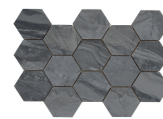

NATURE PULIDO 60x120 RC
G.177 | PULIDO | Pasta Neutra
Rectificado.

WHITE PULIDO 60x120 RC
G.177 | PULIDO | Pasta Neutra
Rectificado.

60x60 SI / 24"x24"

BEIGE BRILLO 60x60 SL
G.109 | BRILLO | Pasta Neutra

WHITE BRILLO 60x60 SL
G.109 | BRILLO | Pasta Neutra

DARK BRILLO 60x60 SL
G.109 | BRILLO | Pasta Neutra

32,5x22,5 /

HEXAGON AMPLE BEIGE PULIDO
32,5X22,5
SP2046 | PULIDO |

HEXAGON AMPLE NATURE PULIDO
32,5X22,5
SP2046 | PULIDO |

HEXAGON AMPLE DARK PULIDO
32,5X22,5
SP2046 | PULIDO |

HEXAGON AMPLE WHITE PULIDO
32,5X22,5
SP2046 | PULIDO |

30x30 / 12"x12"

MOSAICO BEIGE PULIDO 30X30
SP2037 | PULIDO |

MOSAICO NATURE PULIDO 30X30
SP2037 | PULIDO |

MOSAICO DARK PULIDO 30X30
SP2037 | PULIDO |

MOSAICO WHITE PULIDO 30X30
SP2037 | PULIDO |

26x27 / 11"x11"

HEXAGON WHITE PULIDO 26X27
SP2055 | PULIDO |

HEXAGON BEIGE PULIDO 26X27
SP2055 | PULIDO |

HEXAGON NATURE PULIDO 26X27
SP2055 | PULIDO |