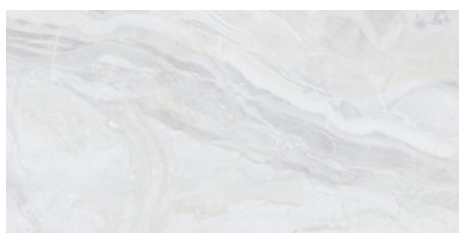

cifre
cerámica

Serie **Luxury**

60x120 RC / 24"x48"

60x60 SL / 24"x24"

60x120 Rc / 24"x48"

BEIGE PULIDO 60x120 RC
G.177 | PULIDO | Pasta Neutra
Rectificado.

DARK PULIDO 60x120 RC
G.177 | PULIDO | Pasta Neutra
Rectificado.

NATURE PULIDO 60x120 RC
G.177 | PULIDO | Pasta Neutra
Rectificado.

WHITE PULIDO 60x120 RC
G.177 | PULIDO | Pasta Neutra
Rectificado.

60x60 SI / 24"x24"

BEIGE BRILLO 60x60 SL
G.109 | BRILLO | Pasta Neutra