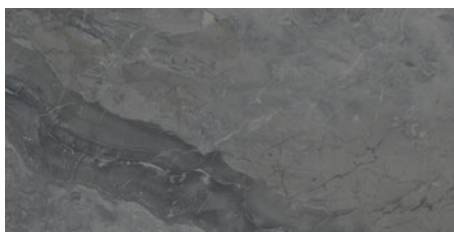

cifre
cerámica

Serie **Luxury**

60x120 RC / 24"x48"

60x60 SL / 24"x24"

60x120 Rc / 24"x48"

BEIGE PULIDO 60x120 RC
G.177 | PULIDO | Pasta Neutra
Rectificado.

DARK PULIDO 60x120 RC
G.177 | PULIDO | Pasta Neutra
Rectificado.

NATURE PULIDO 60x120 RC
G.177 | PULIDO | Pasta Neutra
Rectificado.

WHITE PULIDO 60x120 RC
G.177 | PULIDO | Pasta Neutra
Rectificado.

60x60 SI / 24"x24"

BEIGE BRILLO 60x60 SL
G.109 | BRILLO | Pasta Neutra