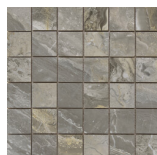

HEXAGON AMPLE DARK PULIDO
32,5X22,5
SP2046 | PULIDO |

HEXAGON AMPLE WHITE PULIDO
32,5X22,5
SP2046 | PULIDO |

30x30 / 12"x12"

MOSAICO BEIGE PULIDO 30X30
SP2037 | PULIDO |

MOSAICO NATURE PULIDO 30X30
SP2037 | PULIDO |

MOSAICO DARK PULIDO 30X30
SP2037 | PULIDO |

MOSAICO WHITE PULIDO 30X30
SP2037 | PULIDO |

26x27 / 11"x11"

HEXAGON WHITE PULIDO 26X27
SP2055 | PULIDO |

HEXAGON BEIGE PULIDO 26X27
SP2055 | PULIDO |

HEXAGON NATURE PULIDO 26X27
SP2055 | PULIDO |