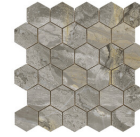

32,5x22,5 /

HEXAGON AMPLE BEIGE PULIDO
32,5X22,5
SP2046 | PULIDO |

HEXAGON AMPLE NATURE PULIDO
32,5X22,5
SP2046 | PULIDO |

HEXAGON AMPLE DARK PULIDO
32,5X22,5
SP2046 | PULIDO |

HEXAGON AMPLE WHITE PULIDO
32,5X22,5
SP2046 | PULIDO |

30x30 / 12"x12"

MOSAICO BEIGE PULIDO 30X30
SP2037 | PULIDO |

MOSAICO NATURE PULIDO 30X30
SP2037 | PULIDO |

MOSAICO DARK PULIDO 30X30
SP2037 | PULIDO |

MOSAICO WHITE PULIDO 30X30
SP2037 | PULIDO |

26x27 / 11"x11"

HEXAGON WHITE PULIDO 26X27
SP2055 | PULIDO |

HEXAGON BEIGE PULIDO 26X27
SP2055 | PULIDO |

HEXAGON NATURE PULIDO 26X27
SP2055 | PULIDO |

HEXAGON DARK PULIDO 26X27
SP2055 | PULIDO |

Peldaños Técnicos

Porcelánico