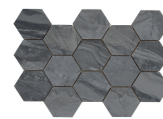

WHITE PULIDO 60x120 RC
G.177 | PULIDO | Pasta Neutra
Rectificado.

60x60 SI / 24"x24"

BEIGE BRILLO 60x60 SL
G.109 | BRILLO | Pasta Neutra

WHITE BRILLO 60x60 SL
G.109 | BRILLO | Pasta Neutra

DARK BRILLO 60x60 SL
G.109 | BRILLO | Pasta Neutra

32,5x22,5 /

HEXAGON AMPLE BEIGE PULIDO
32,5X22,5
SP2046 | PULIDO |

HEXAGON AMPLE NATURE PULIDO
32,5X22,5
SP2046 | PULIDO |

HEXAGON AMPLE DARK PULIDO
32,5X22,5
SP2046 | PULIDO |

HEXAGON AMPLE WHITE PULIDO
32,5X22,5
SP2046 | PULIDO |