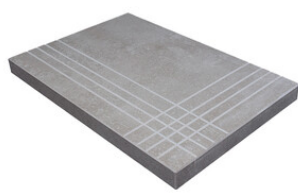

## Peldaños Técnicos

Porcelánico

**RODAPIÉ 10X60 PULIDO**  
| 60X120 / 24"x48"

**RODAPIÉ 7,5X60**  
| 60X60 / 24"x24"

**PELDAÑO ROMO 60X60**  
| 60X60 / 24"x24"

**PELDAÑO ANGULO ROMO 60X60**  
| 60X60 / 24"x24"

**PELDAÑO GRADONE RECTO 60X60**  
| 60X60 / 24"x24"

**PELDAÑO ANGULO GRADONE RECTO 60X60**  
| 60X60 / 24"x24"

Galería