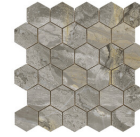

HEXAGON AMPLE DARK PULIDO
32,5X22,5
SP2046 | PULIDO |

HEXAGON AMPLE WHITE PULIDO
32,5X22,5
SP2046 | PULIDO |

30x30 / 12"x12"

MOSAICO BEIGE PULIDO 30X30
SP2037 | PULIDO |

MOSAICO NATURE PULIDO 30X30
SP2037 | PULIDO |

MOSAICO DARK PULIDO 30X30
SP2037 | PULIDO |

MOSAICO WHITE PULIDO 30X30
SP2037 | PULIDO |

26x27 / 11"x11"

HEXAGON WHITE PULIDO 26X27
SP2055 | PULIDO |

HEXAGON BEIGE PULIDO 26X27
SP2055 | PULIDO |

HEXAGON NATURE PULIDO 26X27
SP2055 | PULIDO |

HEXAGON DARK PULIDO 26X27
SP2055 | PULIDO |

Peldaños Técnicos

Porcelánico

RODAPIÉ 10X60 PULIDO
| 60X120 / 24"x48"

RODAPIÉ 7,5X60
| 60X60 / 24"x24"

PELDAÑO ROMO 60X60
| 60X60 / 24"x24"

PELDAÑO ANGULO ROMO 60X60
| 60X60 / 24"x24"