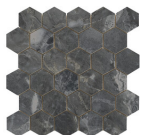

**HEXAGON AMPLE DARK PULIDO**  
**32,5X22,5**  
SP2046 | PULIDO |

**HEXAGON AMPLE WHITE PULIDO**  
**32,5X22,5**  
SP2046 | PULIDO |

30x30 / 12"x12"

**MOSAICO BEIGE PULIDO 30X30**  
SP2037 | PULIDO |

**MOSAICO NATURE PULIDO 30X30**  
SP2037 | PULIDO |

**MOSAICO DARK PULIDO 30X30**  
SP2037 | PULIDO |

**MOSAICO WHITE PULIDO 30X30**  
SP2037 | PULIDO |

26x27 / 11"x11"

**HEXAGON WHITE PULIDO 26X27**  
SP2055 | PULIDO |

**HEXAGON BEIGE PULIDO 26X27**  
SP2055 | PULIDO |

**HEXAGON NATURE PULIDO 26X27**  
SP2055 | PULIDO |

**HEXAGON DARK PULIDO 26X27**  
SP2055 | PULIDO |