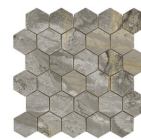

**HEXAGON AMPLE DARK PULIDO**  
**32,5X22,5**  
SP2046 | PULIDO |

**HEXAGON AMPLE WHITE PULIDO**  
**32,5X22,5**  
SP2046 | PULIDO |

30x30 / 12"x12"

**MOSAICO BEIGE PULIDO 30X30**  
SP2037 | PULIDO |

**MOSAICO NATURE PULIDO 30X30**  
SP2037 | PULIDO |

**MOSAICO DARK PULIDO 30X30**  
SP2037 | PULIDO |

**MOSAICO WHITE PULIDO 30X30**  
SP2037 | PULIDO |

26x27 / 11"x11"

**HEXAGON WHITE PULIDO 26X27**  
SP2055 | PULIDO |

**HEXAGON BEIGE PULIDO 26X27**  
SP2055 | PULIDO |

**HEXAGON NATURE PULIDO 26X27**  
SP2055 | PULIDO |

**HEXAGON DARK PULIDO 26X27**  
SP2055 | PULIDO |