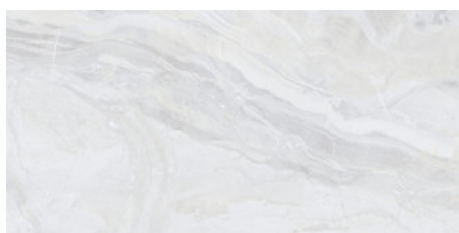

60x120 Rc / 24"x48"

---

**BEIGE PULIDO 60x120 RC**  
G.177 | PULIDO | Pasta Neutra  
Rectificado.

**DARK PULIDO 60x120 RC**  
G.177 | PULIDO | Pasta Neutra  
Rectificado.

**NATURE PULIDO 60x120 RC**  
G.177 | PULIDO | Pasta Neutra  
Rectificado.