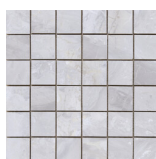

32,5x22,5 /

HEXAGON AMPLE BEIGE PULIDO
32,5X22,5
SP2046 | PULIDO |

HEXAGON AMPLE NATURE PULIDO
32,5X22,5
SP2046 | PULIDO |

HEXAGON AMPLE DARK PULIDO
32,5X22,5
SP2046 | PULIDO |

HEXAGON AMPLE WHITE PULIDO
32,5X22,5
SP2046 | PULIDO |

30x30 / 12"x12"

MOSAICO BEIGE PULIDO 30X30
SP2037 | PULIDO |

MOSAICO NATURE PULIDO 30X30
SP2037 | PULIDO |

MOSAICO DARK PULIDO 30X30
SP2037 | PULIDO |

MOSAICO WHITE PULIDO 30X30
SP2037 | PULIDO |

26x27 / 11"x11"

HEXAGON WHITE PULIDO 26X27
SP2055 | PULIDO |

HEXAGON BEIGE PULIDO 26X27
SP2055 | PULIDO |

HEXAGON NATURE PULIDO 26X27
SP2055 | PULIDO |

HEXAGON DARK PULIDO 26X27
SP2055 | PULIDO |

Peldaños Técnicos

Porcelánico