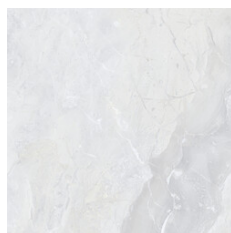

60x120 Rc / 24"x48"

BEIGE PULIDO 60x120 RC
G.177 | PULIDO | Pasta Neutra
Rectificado.

DARK PULIDO 60x120 RC
G.177 | PULIDO | Pasta Neutra
Rectificado.

NATURE PULIDO 60x120 RC
G.177 | PULIDO | Pasta Neutra
Rectificado.