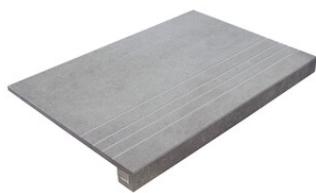

HEXAGON DARK PULIDO 26X27
SP2055 | PULIDO |

Peldaños Técnicos

Porcelánico

RODAPIÉ 10X60 PULIDO
| 60X120 / 24"x48"

RODAPIÉ 7,5X60
| 60X60 / 24"x24"

PELDAÑO ROMO 60X60
| 60X60 / 24"x24"

PELDAÑO ANGULO ROMO 60X60
| 60X60 / 24"x24"