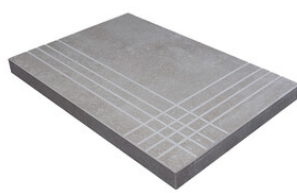

HEXAGON DARK PULIDO 26X27
SP2055 | PULIDO |

Peldaños Técnicos

Porcelánico

RODAPIÉ 10X60 PULIDO
| 60X120 / 24"x48"

RODAPIÉ 7,5X60
| 60X60 / 24"x24"

PELDAÑO ROMO 60X60
| 60X60 / 24"x24"

PELDAÑO ANGULO ROMO 60X60
| 60X60 / 24"x24"

PELDAÑO GRADONE RECTO 60X60
| 60X60 / 24"x24"

PELDAÑO ANGULO GRADONE RECTO 60X60
| 60X60 / 24"x24"

Galería