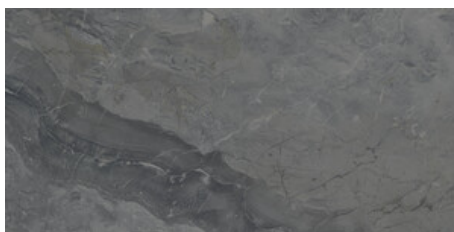

60x120 Rc / 24"x48"

---

**BEIGE PULIDO 60x120 RC**  
G.177 | PULIDO | Pasta Neutra  
Rectificado.

**DARK PULIDO 60x120 RC**  
G.177 | PULIDO | Pasta Neutra  
Rectificado.

**NATURE PULIDO 60x120 RC**  
G.177 | PULIDO | Pasta Neutra  
Rectificado.