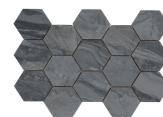

NATURE PULIDO 60x120 RC
G.177 | PULIDO | Pasta Neutra
Rectificado.

WHITE PULIDO 60x120 RC
G.177 | PULIDO | Pasta Neutra
Rectificado.

60x60 SI / 24"x24"

BEIGE BRILLO 60x60 SL
G.109 | BRILLO | Pasta Neutra

WHITE BRILLO 60x60 SL
G.109 | BRILLO | Pasta Neutra

DARK BRILLO 60x60 SL
G.109 | BRILLO | Pasta Neutra

32,5x22,5 /

HEXAGON AMPLE BEIGE PULIDO
32,5X22,5
SP2046 | PULIDO |

HEXAGON AMPLE NATURE PULIDO
32,5X22,5
SP2046 | PULIDO |

HEXAGON AMPLE DARK PULIDO
32,5X22,5
SP2046 | PULIDO |

HEXAGON AMPLE WHITE PULIDO
32,5X22,5
SP2046 | PULIDO |

30x30 / 12"x12"

MOSAICO BEIGE PULIDO 30X30
SP2037 | PULIDO |

MOSAICO NATURE PULIDO 30X30
SP2037 | PULIDO |

MOSAICO DARK PULIDO 30X30
SP2037 | PULIDO |

MOSAICO WHITE PULIDO 30X30
SP2037 | PULIDO |

26x27 / 11"x11"

HEXAGON WHITE PULIDO 26X27
SP2055 | PULIDO |

HEXAGON BEIGE PULIDO 26X27
SP2055 | PULIDO |

HEXAGON NATURE PULIDO 26X27
SP2055 | PULIDO |