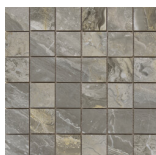

WHITE BRILLO 60x60 SL
G.109 | BRILLO | Pasta Neutra

DARK BRILLO 60x60 SL
G.109 | BRILLO | Pasta Neutra

32,5x22,5 /

HEXAGON AMPLE BEIGE PULIDO
32,5X22,5
SP2046 | PULIDO |

HEXAGON AMPLE NATURE PULIDO
32,5X22,5
SP2046 | PULIDO |

HEXAGON AMPLE DARK PULIDO
32,5X22,5
SP2046 | PULIDO |

HEXAGON AMPLE WHITE PULIDO
32,5X22,5
SP2046 | PULIDO |

30x30 / 12"x12"

MOSAICO BEIGE PULIDO 30X30
SP2037 | PULIDO |

MOSAICO NATURE PULIDO 30X30
SP2037 | PULIDO |

MOSAICO DARK PULIDO 30X30
SP2037 | PULIDO |

MOSAICO WHITE PULIDO 30X30
SP2037 | PULIDO |

26x27 / 11"x11"

HEXAGON WHITE PULIDO 26X27
SP2055 | PULIDO |

HEXAGON BEIGE PULIDO 26X27
SP2055 | PULIDO |

HEXAGON NATURE PULIDO 26X27
SP2055 | PULIDO |