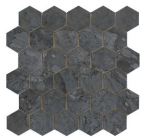

HEXAGON AMPLE ANTHRACITE
PULIDO 32,5X22,5
SP2046 | PULIDO |

30x30 / 12"x12"

MOSAICO BEIGE MATE 30x30
SP2037 | MATE |

MOSAICO WHITE MATE 30x30
SP2037 | MATE |

MOSAICO GREY MATE 30x30
SP2037 | MATE |

MOSAICO ANTHRACITE MATE 30X30
SP2037 | MATE |

MOSAICO WHITE PULIDO 30X30
SP2037 | PULIDO |

MOSAICO GREY PULIDO 30X30
SP2037 | PULIDO |

**MOSAICO ANTHRACITE PULIDO
30X30**
SP2037 | PULIDO |

MOSAICO BEIGE PULIDO 30X30
SP2037 | PULIDO |

26x27 / 11"x11"

**HEXAGON ANTHRACITE PULIDO
26X27**
SP2054 | PULIDO |

HEXAGON WHITE MATE 26X27
SP2051 | MATE |

HEXAGON ANTHRACITE MATE 26X27
SP2051 | MATE |

HEXAGON GREY MATE 26X27
SP2051 | MATE |

HEXAGON WHITE PULIDO 26X27
SP2054 | PULIDO |

HEXAGON BEIGE MATE 26X27
SP2051 | MATE |