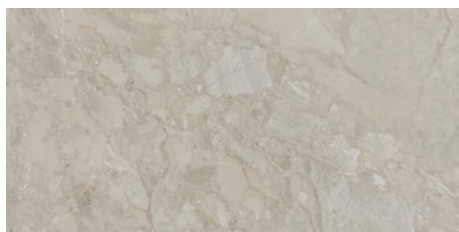

60x120 Sl Rc / 24"x48"

BEIGE MATE 60x120 SL RC

G.88 | MATE | Masa Coloreada
Rectificado.