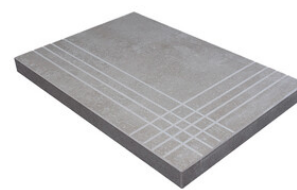

PELDAÑO ANGULO GRADONE RECTO 60X60
| 60X60 / 24"x24"