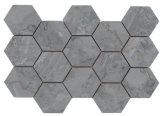

WHITE PULIDO 60x60 RC
G.171 | PULIDO | Pasta Neutra
Rectificado.

32,5x22,5 /

HEXAGON AMPLE GREY PULIDO
32,5X22,5
SP2046 | PULIDO |

HEXAGON AMPLE BEIGE PULIDO
32,5X22,5
SP2046 | PULIDO |

HEXAGON AMPLE WHITE PULIDO
32,5X22,5
SP2046 | PULIDO |

HEXAGON AMPLE ANTHRACITE
PULIDO 32,5X22,5
SP2046 | PULIDO |

30x30 / 12"x12"

MOSAICO BEIGE MATE 30x30
SP2037 | MATE |

MOSAICO WHITE MATE 30x30
SP2037 | MATE |

MOSAICO GREY MATE 30x30
SP2037 | MATE |

MOSAICO ANTHRACITE MATE 30X30
SP2037 | MATE |