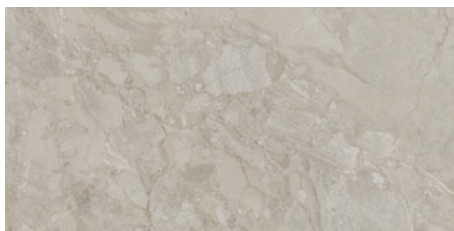

ANTHRACITE MATE 60x120 SL RC

G.88 | MATE | Masa Coloreada
Rectificado.

GREY MATE 60x120 SL RC

G.88 | MATE | Masa Coloreada
Rectificado.

60x120 Rc / 24"x48"

ANTHRACITE PULIDO 60x120 RC
G.177 | PULIDO | Pasta Neutra
Rectificado.