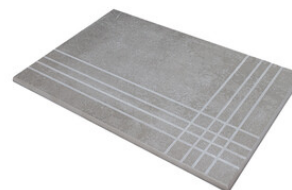

HEXAGON BEIGE PULIDO 26X27
SP2054 | PULIDO |

HEXAGON GREY PULIDO 26X27
SP2054 | PULIDO |

Peldaños Técnicos

Porcelánico

RODAPIÉ 10X60
| 60X120 / 24"x48"

RODAPIÉ 10X60 PULIDO
| 60X120 / 24"x48"

RODAPIÉ 7,5X60
| 60X60 / 24"x24"

RODAPIÉ 7.5X60 PULIDO
| 60X60 / 24"x24"

PELDAÑO ROMO 60X120
| 60X120 / 24"x48"

PELDAÑO ROMO 60X60
| 60X60 / 24"x24"

PELDAÑO ANGULO ROMO 60X60
| 60X60 / 24"x24"

PELDAÑO ANGULO ROMO 60X120
| 60X120 / 24"x48"