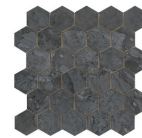

HEXAGON AMPLE ANTHRACITE
PULIDO 32,5X22,5
SP2046 | PULIDO |

30x30 / 12"x12"

MOSAICO BEIGE MATE 30x30
SP2037 | MATE |

MOSAICO WHITE MATE 30x30
SP2037 | MATE |

MOSAICO GREY MATE 30x30
SP2037 | MATE |

MOSAICO ANTHRACITE MATE 30X30
SP2037 | MATE |

MOSAICO WHITE PULIDO 30X30
SP2037 | PULIDO |

MOSAICO GREY PULIDO 30X30
SP2037 | PULIDO |

**MOSAICO ANTHRACITE PULIDO
30X30**
SP2037 | PULIDO |

MOSAICO BEIGE PULIDO 30X30
SP2037 | PULIDO |

26x27 / 11"x11"

**HEXAGON ANTHRACITE PULIDO
26X27**
SP2054 | PULIDO |

HEXAGON WHITE MATE 26X27
SP2051 | MATE |

HEXAGON ANTHRACITE MATE 26X27
SP2051 | MATE |

HEXAGON GREY MATE 26X27
SP2051 | MATE |

HEXAGON WHITE PULIDO 26X27
SP2054 | PULIDO |

HEXAGON BEIGE MATE 26X27
SP2051 | MATE |