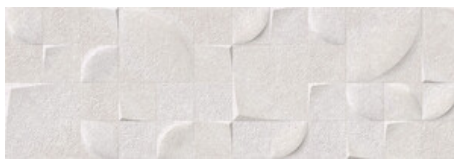

30x90 Rc / 12"x36"

SAND MATE 30x90 RC
G.104 | MATE | Pasta Blanca
Rectificado.

PEARL MATE 30x90 RC
G.104 | MATE | Pasta Blanca
Rectificado.

GREIGE MATE 30x90 RC
G.104 | MATE | Pasta Blanca
Rectificado.

GLACIAR MATE 30x90 RC
G.104 | MATE | Pasta Blanca
Rectificado.

KEPLER SAND MATE 30x90 RC
G.112 | MATE | Pasta Blanca
Rectificado.

KEPLER PEARL MATE 30x90 RC
G.112 | MATE | Pasta Blanca
Rectificado.

KEPLER GREIGE MATE 30x90 RC
G.112 | MATE | Pasta Blanca
Rectificado.