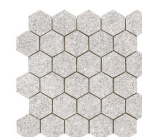

30x90 Rc / 12"x36"

SAND MATE 30x90 RC
G.104 | MATE | Pasta Blanca
Rectificado.

PEARL MATE 30x90 RC
G.104 | MATE | Pasta Blanca
Rectificado.

GREIGE MATE 30x90 RC
G.104 | MATE | Pasta Blanca
Rectificado.

GLACIAR MATE 30x90 RC
G.104 | MATE | Pasta Blanca
Rectificado.

KEPLER SAND MATE 30x90 RC
G.112 | MATE | Pasta Blanca
Rectificado.

KEPLER PEARL MATE 30x90 RC
G.112 | MATE | Pasta Blanca
Rectificado.

KEPLER GREIGE MATE 30x90 RC
G.112 | MATE | Pasta Blanca
Rectificado.

KEPLER GLACIAR MATE 30x90 RC
G.112 | MATE | Pasta Blanca
Rectificado.

30x30 / 12"x12"

MOSAICO SAND MATE 30x30
SP2037 | MATE |

MOSAICO PEARL MATE 30x30
SP2037 | MATE |

MOSAICO GREIGE MATE 30x30
SP2037 | MATE |

26x27 / 11"x11"

HEXAGON GREIGE MATE 26x27
SP2051 | MATE |

HEXAGON SAND MATE 26x27
SP2051 | MATE |

HEXAGON PEARL MATE 26x27
SP2051 | MATE |

Peldaños Técnicos

Porcelánico

**RODAPIÉ 7,5X60**
| 60X60 / 24"x24"**PELDAÑO ROMO 60X60**
| 60X60 / 24"x24"**PELDAÑO ANGULO ROMO 60X60**
| 60X60 / 24"x24"**PELDAÑO GRADONE RECTO 60X60**
| 60X60 / 24"x24"**PELDAÑO ANGULO GRADONE RECTO 60X60**
| 60X60 / 24"x24"