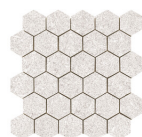

30x90 Rc / 12"x36"

SAND MATE 30x90 RC
G.104 | MATE | Pasta Blanca
Rectificado.

PEARL MATE 30x90 RC
G.104 | MATE | Pasta Blanca
Rectificado.

GREIGE MATE 30x90 RC
G.104 | MATE | Pasta Blanca
Rectificado.

GLACIAR MATE 30x90 RC
G.104 | MATE | Pasta Blanca
Rectificado.

KEPLER SAND MATE 30x90 RC
G.112 | MATE | Pasta Blanca
Rectificado.

KEPLER PEARL MATE 30x90 RC
G.112 | MATE | Pasta Blanca
Rectificado.

KEPLER GREIGE MATE 30x90 RC
G.112 | MATE | Pasta Blanca
Rectificado.

KEPLER GLACIAR MATE 30x90 RC
G.112 | MATE | Pasta Blanca
Rectificado.

30x30 / 12"x12"

MOSAICO SAND MATE 30x30
SP2037 | MATE |

MOSAICO PEARL MATE 30x30
SP2037 | MATE |

MOSAICO GREIGE MATE 30x30
SP2037 | MATE |

26x27 / 11"x11"

HEXAGON GREIGE MATE 26x27
SP2051 | MATE |

HEXAGON SAND MATE 26x27
SP2051 | MATE |

HEXAGON PEARL MATE 26x27
SP2051 | MATE |

Peldaños Técnicos

Porcelánico

**RODAPIÉ 7,5X60**
| 60X60 / 24"x24"**PELDAÑO ROMO 60X60**
| 60X60 / 24"x24"**PELDAÑO ANGULO ROMO 60X60**
| 60X60 / 24"x24"**PELDAÑO GRADONE RECTO 60X60**
| 60X60 / 24"x24"**PELDAÑO ANGULO GRADONE RECTO 60X60**
| 60X60 / 24"x24"