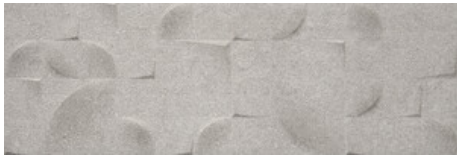

**30x90 Rc / 12"x36"**

---

**SAND MATE 30x90 RC**  
G.104 | MATE | Pasta Blanca  
Rectificado.

**PEARL MATE 30x90 RC**  
G.104 | MATE | Pasta Blanca  
Rectificado.

**GREIGE MATE 30x90 RC**  
G.104 | MATE | Pasta Blanca  
Rectificado.

**GLACIAR MATE 30x90 RC**  
G.104 | MATE | Pasta Blanca  
Rectificado.

**KEPLER SAND MATE 30x90 RC**  
G.112 | MATE | Pasta Blanca  
Rectificado.

**KEPLER PEARL MATE 30x90 RC**  
G.112 | MATE | Pasta Blanca  
Rectificado.