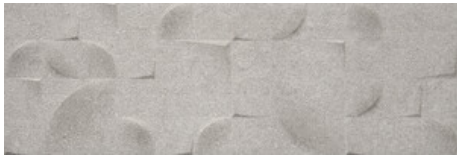

30x90 Rc / 12"x36"

SAND MATE 30x90 RC
G.104 | MATE | Pasta Blanca
Rectificado.

PEARL MATE 30x90 RC
G.104 | MATE | Pasta Blanca
Rectificado.

GREIGE MATE 30x90 RC
G.104 | MATE | Pasta Blanca
Rectificado.

GLACIAR MATE 30x90 RC
G.104 | MATE | Pasta Blanca
Rectificado.

KEPLER SAND MATE 30x90 RC
G.112 | MATE | Pasta Blanca
Rectificado.

KEPLER PEARL MATE 30x90 RC
G.112 | MATE | Pasta Blanca
Rectificado.

KEPLER GREIGE MATE 30x90 RC
G.112 | MATE | Pasta Blanca
Rectificado.