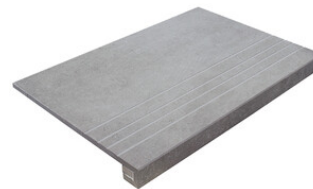

## 26x27 / 11"x11"

**HEXAGON GREIGE MATE 26x27**  
SP2051 | MATE |

**HEXAGON SAND MATE 26x27**  
SP2051 | MATE |

**HEXAGON PEARL MATE 26x27**  
SP2051 | MATE |

**Peldaños Técnicos**

Porcelánico

**RODAPIÉ 7,5X60**  
| 60X60 / 24"x24"**PELDAÑO ROMO 60X60**  
| 60X60 / 24"x24"**PELDAÑO ANGULO ROMO 60X60**  
| 60X60 / 24"x24"**PELDAÑO GRADONE RECTO 60X60**  
| 60X60 / 24"x24"**PELDAÑO ANGULO GRADONE RECTO 60X60**  
| 60X60 / 24"x24"