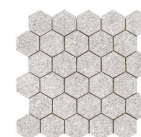

30x90 Rc / 12"x36"

SAND MATE 30x90 RC
G.104 | MATE | Pasta Blanca
Rectificado.

PEARL MATE 30x90 RC
G.104 | MATE | Pasta Blanca
Rectificado.

GREIGE MATE 30x90 RC
G.104 | MATE | Pasta Blanca
Rectificado.

GLACIAR MATE 30x90 RC
G.104 | MATE | Pasta Blanca
Rectificado.

KEPLER SAND MATE 30x90 RC
G.112 | MATE | Pasta Blanca
Rectificado.

KEPLER PEARL MATE 30x90 RC
G.112 | MATE | Pasta Blanca
Rectificado.

KEPLER GREIGE MATE 30x90 RC
G.112 | MATE | Pasta Blanca
Rectificado.

KEPLER GLACIAR MATE 30x90 RC
G.112 | MATE | Pasta Blanca
Rectificado.

30x30 / 12"x12"

MOSAICO SAND MATE 30x30
SP2037 | MATE |

MOSAICO PEARL MATE 30x30
SP2037 | MATE |

MOSAICO GREIGE MATE 30x30
SP2037 | MATE |

26x27 / 11"x11"

HEXAGON GREIGE MATE 26x27
SP2051 | MATE |

HEXAGON SAND MATE 26x27
SP2051 | MATE |

HEXAGON PEARL MATE 26x27
SP2051 | MATE |

Peldaños Técnicos

Porcelánico

**RODAPIÉ 7,5X60**
| 60X60 / 24"x24"**PELDAÑO ROMO 60X60**
| 60X60 / 24"x24"**PELDAÑO ANGULO ROMO 60X60**
| 60X60 / 24"x24"**PELDAÑO GRADONE RECTO 60X60**
| 60X60 / 24"x24"**PELDAÑO ANGULO GRADONE RECTO 60X60**
| 60X60 / 24"x24"