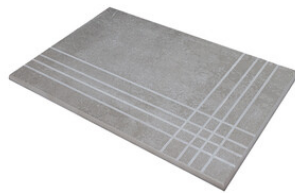

Serie **Keren**

25x150 SL RC / 10"x59"
20x120 SL RC / 8"x48"

25x150 SI Rc / 10"x59"

ALMOND MATE 25X150 SL RC

. | MATE | Pasta Neutra
Rectificado.

OAK MATE 25X150 SL RC

. | MATE | Pasta Neutra
Rectificado.

NUT MATE 25X150 SL RC

NUT MATE 20x120 SL RC

. | MATE | Pasta Neutra
Rectificado.

MAPLE MATE 20x120 SL RC

. | MATE | Pasta Neutra
Rectificado.

Peldaños Técnicos

Porcelánico

RODAPIÉ 10X60
| 20X120 / 8"x48"

RODAPIÉ 8X75
| 25X150 / 10"x59"

PELDAÑO ROMO 20X120
| 20X120 / 8"x48"

PELDAÑO ROMO 25X150
| 25X150 / 10"x59"

PELDAÑO ANGULO ROMO 20X120
| 20X120 / 8"x48"

PELDAÑO ANGULO ROMO 25X150
| 25X150 / 10"x59"

PELDAÑO GRADONE RECTO 20X120
| 20X120 / 8"x48"