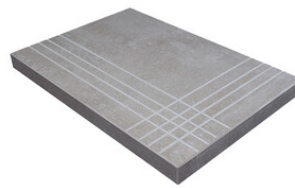

**MAPLE MATE 20x120 SL RC**  
G.100 | MATE | Pasta Neutra  
Rectificado.

**Peldaños Técnicos**

Porcelánico

**RODAPIÉ 10X60**  
| 20X120 / 8"x48"

**RODAPIÉ 8X75**  
| 25X150 / 10"x59"

**PELDAÑO ROMO 20X120**  
| 20X120 / 8"x48"

**PELDAÑO ROMO 25X150**  
| 25X150 / 10"x59"

**PELDAÑO ANGULO ROMO 20X120**  
| 20X120 / 8"x48"

**PELDAÑO ANGULO ROMO 25X150**  
| 25X150 / 10"x59"

**PELDAÑO GRADONE RECTO 20X120**  
| 20X120 / 8"x48"

**PELDAÑO GRADONE RECTO 25X150**  
| 25X150 / 10"x59"

**PELDAÑO ANGULO GRADONE RECTO 20X120**  
| 20X120 / 8"x48"

**PELDAÑO ANGULO GRADONE RECTO 25X150**  
| 25X150 / 10"x59"

Galería