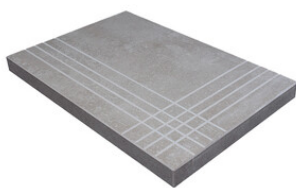

# Serie **Kelaya**

30x120 XS / 12"x48"

**30x120 Xs / 12"x48"**

---

**ELM MATE 30X120 XS**

G.75 | MATE | Pasta Neutra

**MAPLE MATE 30X120 XS**

G.75 | MATE | Pasta Neutra

**OAK MATE 30X120 XS**

G.75 | MATE | Pasta Neutra

**Peldaños Técnicos**

Porcelánico

**RODAPIÉ 10X60**  
| 30X120 / 12"x48"

**PELDAÑO ROMO 30X120**  
| 30X120 / 12"x48"

**PELDAÑO ANGULO ROMO 30X120**  
| 30X120 / 12"x48"

**PELDAÑO GRADONE RECTO 30X120**  
| 30X120 / 12"x48"

**PELDAÑO ANGULO GRADONE RECTO 30X120**  
| 30X120 / 12"x48"

Galería

Los resultados mostrados representan una aproximación orientativa. Este documento no constituye una relación contractual. Para realizar pedidos o consultar disponibilidad de los productos, póngase en contacto con la empresa.