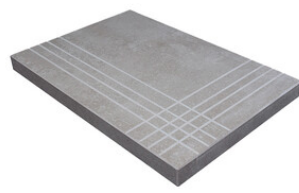

GREY MATE 60X60 SL RC ANTISLIP
G.5077 | MATE | Pasta Neutra
Rectificado.

Peldaños Técnicos

Porcelánico

RODAPIÉ 10X60
| 60X120 / 24"x48"

RODAPIÉ 7,5X60
| 60X60 / 24"x24"

PELDAÑO ROMO 60X120
| 60X120 / 24"x48"

PELDAÑO ROMO 60X60
| 60X60 / 24"x24"

PELDAÑO ANGULO ROMO 60X60
| 60X60 / 24"x24"

PELDAÑO ANGULO ROMO 60X120
| 60X120 / 24"x48"

PELDAÑO GRADONE RECTO 60X120
| 60X120 / 24"x48"

PELDAÑO GRADONE RECTO 60X60
| 60X60 / 24"x24"

PELDAÑO ANGULO GRADONE RECTO 60X120
| 60X120 / 24"x48"

PELDAÑO ANGULO GRADONE RECTO 60X60
| 60X60 / 24"x24"

Galería

Los resultados mostrados representan una aproximación orientativa. Este documento no constituye una relación contractual. Para realizar pedidos o consultar disponibilidad de los productos, póngase en contacto con la empresa.