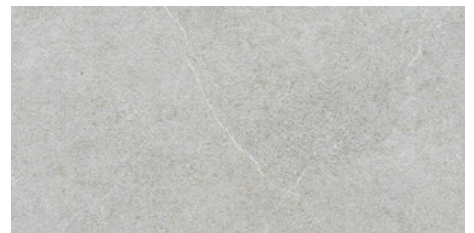

**CREAM MATE 60x120 SL RC
ANTISLIP**
G.5093 | MATE | Pasta Neutra
Rectificado.

**IVORY MATE 60x120 SL RC
ANTISLIP**
G.5093 | MATE | Pasta Neutra
Rectificado.

**GREY MATE 60x120 SL RC
ANTISLIP**
G.5093 | MATE | Pasta Neutra
Rectificado.