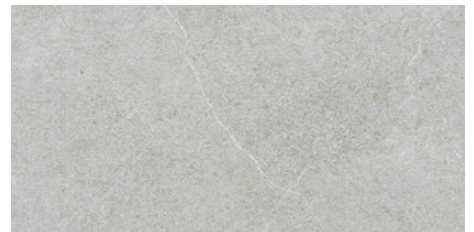

cifre
cerámica

Serie **Kavan**

60x120 SL RC / 24"x48"

60x60 SL RC / 24"x24"

60x120 SI Rc / 24"x48"

CREAM MATE 60x120 SL RC
G.1093 | MATE | Pasta Neutra
Rectificado.

IVORY MATE 60x120 SL RC
G.1093 | MATE | Pasta Neutra
Rectificado.

GREY MATE 60x120 SL RC
G.1093 | MATE | Pasta Neutra
Rectificado.

**CREAM MATE 60x120 SL RC
ANTISLIP**
G.5093 | MATE | Pasta Neutra
Rectificado.

**IVORY MATE 60x120 SL RC
ANTISLIP**
G.5093 | MATE | Pasta Neutra
Rectificado.