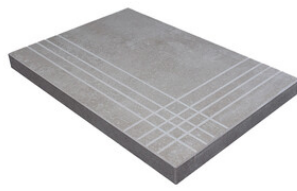

Peldaños Técnicos

Porcelánico

RODAPIÉ 10X60
| 60X120 / 24"x48"

RODAPIÉ 7,5X60
| 60X60 / 24"x24"

PELDAÑO ROMO 60X120
| 60X120 / 24"x48"

PELDAÑO ROMO 60X60
| 60X60 / 24"x24"

PELDAÑO ANGULO ROMO 60X60
| 60X60 / 24"x24"

PELDAÑO ANGULO ROMO 60X120
| 60X120 / 24"x48"

PELDAÑO GRADONE RECTO 60X120
| 60X120 / 24"x48"

PELDAÑO GRADONE RECTO 60X60
| 60X60 / 24"x24"

PELDAÑO ANGULO GRADONE RECTO 60X120
| 60X120 / 24"x48"

PELDAÑO ANGULO GRADONE RECTO 60X60
| 60X60 / 24"x24"