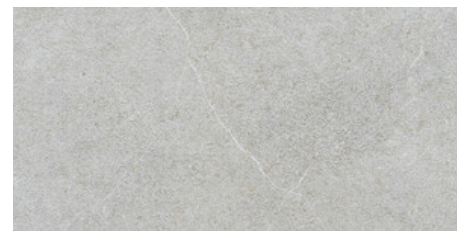

GREY MATE 60x120 SL RC
G.1093 | MATE | Pasta Neutra
Rectificado.

**CREAM MATE 60x120 SL RC
ANTISLIP**
G.5093 | MATE | Pasta Neutra
Rectificado.

**IVORY MATE 60x120 SL RC
ANTISLIP**
G.5093 | MATE | Pasta Neutra
Rectificado.