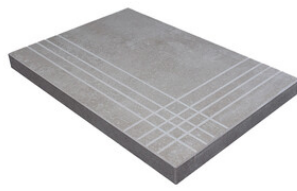

GREY MATE 60X60 SL RC ANTISLIP
G.5077 | MATE | Pasta Neutra
Rectificado.

Peldaños Técnicos

Porcelánico

RODAPIÉ 10X60
| 60X120 / 24"x48"

RODAPIÉ 7,5X60
| 60X60 / 24"x24"

PELDAÑO ROMO 60X120
| 60X120 / 24"x48"

PELDAÑO ROMO 60X60
| 60X60 / 24"x24"

PELDAÑO ANGULO ROMO 60X60
| 60X60 / 24"x24"

PELDAÑO ANGULO ROMO 60X120
| 60X120 / 24"x48"

PELDAÑO GRADONE RECTO 60X120
| 60X120 / 24"x48"

PELDAÑO GRADONE RECTO 60X60
| 60X60 / 24"x24"

PELDAÑO ANGULO GRADONE RECTO 60X120
| 60X120 / 24"x48"

PELDAÑO ANGULO GRADONE RECTO 60X60
| 60X60 / 24"x24"

Galería